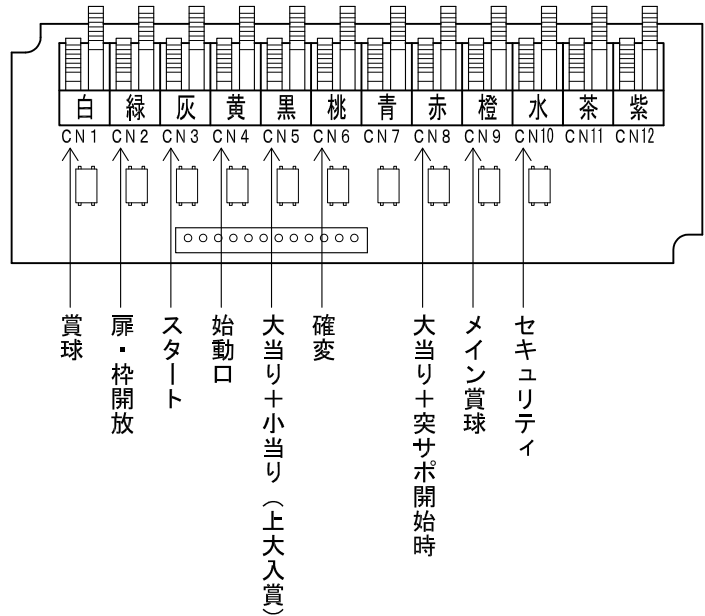

機械台メーカー名 高尾	機種名 BC2H/T04	タイプ 2R
		UK-240401

図1

図2

外部接続端子（接点）

⚠ 注意

- 各ハーネスには方向がありますので、形状をお確かめの上、接続して下さい。
- 各ハーネスが確実に接続されているか確認して下さい。
- 機械台入れ替えの時は必ず接続機器等の電源を切って下さい。
- 呼出しランプの大当り回数等の表示方法について行政・組合より指導がある地域に関しては、その指導に従うよう御対応下さい。
- 詳しい信号内容は、台メーカー様へお問合せください。

【対応機械台】

P弾球黙示録カイジ沼5超欲望129×87%Ver.