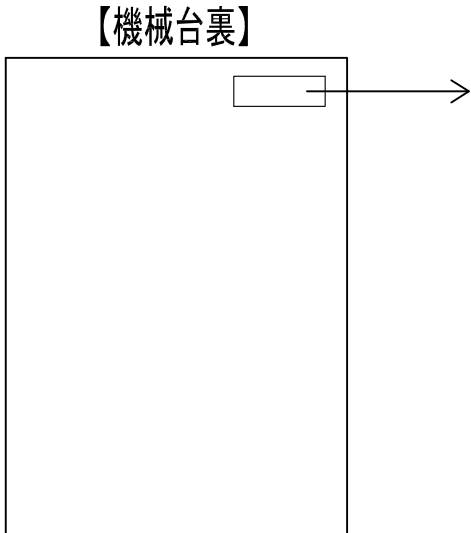

機械台メーカー名 高尾	機種名 BC2H/T04	タイプ 2R
		UK-240401

図1

図2

外部接続端子（接点）

⚠ 注意

- 各ハーネスには方向がありますので、形状をお確かめの上、接続して下さい。
- 各ハーネスが確実に接続されているか確認して下さい。
- 機械台入れ替えの時は必ず接続機器等の電源を切って下さい。
- 呼出しランプの大当り回数等の表示方法について行政・組合より指導がある地域に関しては、その指導に従うよう御対応下さい。
- 詳しい信号内容は、台メーカー様へお問合せください。