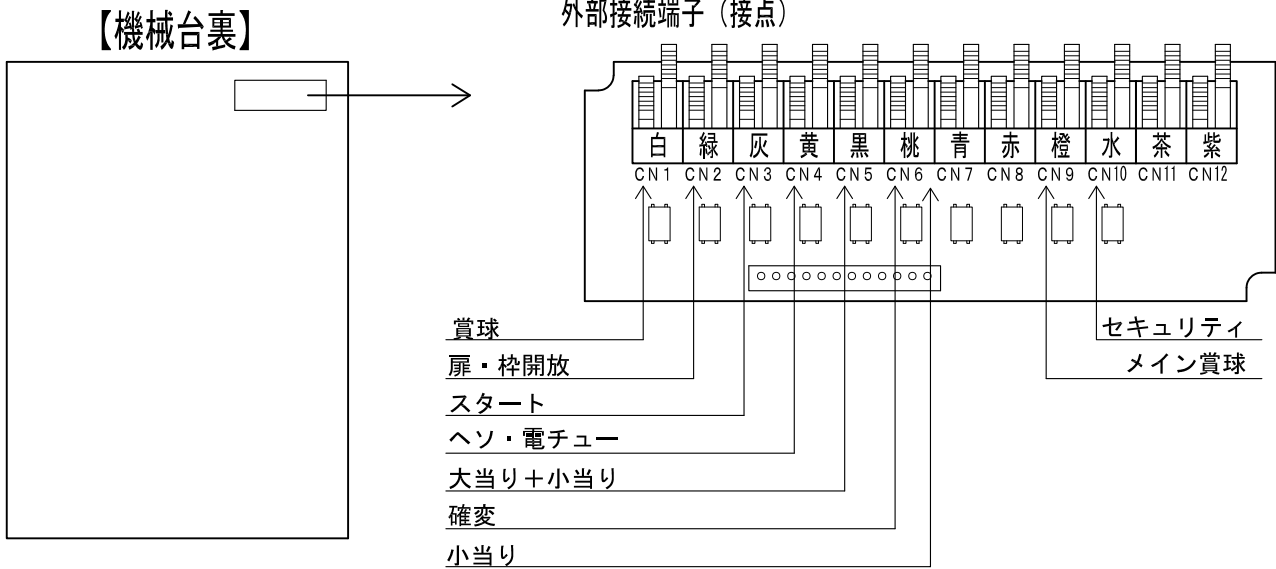

機械台メーカー名 高尾	機種名 BC2H/T04	タイプ 2K
		UK-250206

図1

図2

⚠ 注意

- 各ハーネスには方向がありますので、形状をお確かめの上、接続して下さい。
- 各ハーネスが確実に接続されているか確認して下さい。
- 機械台入れ替えの時は必ず接続機器等の電源を切って下さい。
- 呼出しランプの大当り回数等の表示方法について行政・組合より指導がある地域に関しては、その指導に従うよう御対応下さい。
- 詳しい信号内容は、台メーカー様へお問合せください。