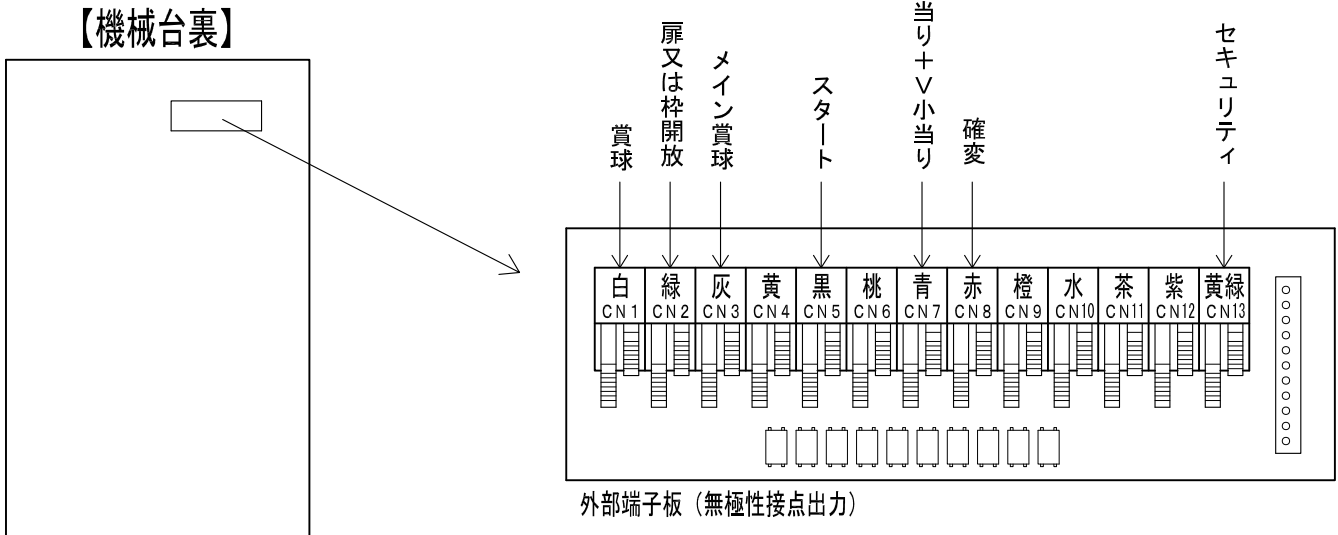

機械台メーカー名 豊丸産業	機種名 BC2H/TM4	タイプ R	ハーネスタイプ 1号
			UK-240708

図1

図2

⚠ 注意

- 各ハーネスには方向がありますので、形状をお確かめの上、接続して下さい。
- 各ハーネスが確実に接続されているか確認して下さい。
- 機械台入れ替えの時は必ず接続機器等の電源を切って下さい。
- 呼出しランプの大当り回数等の表示方法について行政・組合より指導がある地域に関しては、その指導に従うよう御対応下さい。
- 詳しい信号内容は、台メーカー様へお問合せください。