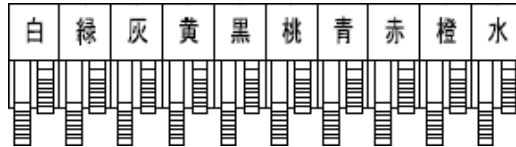

機械台メーカー名 <b>SANKYO</b>	機種名 <b>BC2H/SN3</b>	タイプ <b>K</b>
		UK- 260424

図1

【機械台裏】

図2

外部情報出力端子(無極性接点出力)

白	賞球
緑	扉・枠開放
灰	スタート
黄	始動口
黒	大当り
桃	確変
青	
赤	
橙	メイン賞球
水	セキュリティ

- 緑灰 → 図2の(黒)へ接続して下さい。
- 黄灰 → 図2の(桃)へ接続して下さい。
- 赤灰 → 図2の(灰)へ接続して下さい。

▲ 注意

- 各ハーネスには方向がありますので、形状をお確かめの上、接続して下さい。
- 各ハーネスが確実に接続されているか確認して下さい。
- 機械台の入れ替えの時は必ず接続機器等の電源を切して下さい。
- 呼出しランプの大当り回数等の表示方法について行政・組合より指導がある地域に関しては、その指導に従うよう御対応下さい。
- 詳しい信号内容は、台メーカー様へお問合せ下さい。

【対応機械台】

CRフィーバー機動戦士ガンダム -V作戦発動- CRフィーバー宇宙戦艦ヤマト  
 CRフィーバー機動戦士ガンダム -LAST SHOOTING-(1/319,1/99 CRフィーバー夢福神(99ver.,149ver.)  
 CRフィーバーa-nation(159ver.,99ver.含む) CRフィーバータイガーマスク3(ONLY ONE含む)  
 FEVER KODA KUMI V SPECIAL LIVE BIG or SMALL(LIGHT ver.含む) CRフィーバーLADY GAGA(G含む)  
 CRフィーバーマイケル・ジャクソン CRフィーバー機動戦士Zガンダム(Y含む) PフィーバーR-18 Honey ver.  
 CRフィーバーR-18 CRフィーバー革命機ヴァルヴレイヴ(W含む) Pフィーバーゴルゴ13 Light ver.  
 P/CRフィーバー バイオハザード リベレーションズ(LIGHT VER.含む) CRフィーバーゴルゴ13  
 Pフィーバー革命機ヴァルヴレイヴ(YR,2) PフィーバーマクロスΔ(設定付きVer.,V-ラッシュver.含む)  
 P/CRフィーバーマクロスフロンティア3(Light ver.,Light Middle ver.含む) P/PAフィーバートータル・イクリプス  
 P/CRフィーバーアクエリオンW(気持ちいい~!ver.,最終決戦ver.含む) P/PAフィーバースーパー戦隊(S,Light ver.)  
 Pフィーバー バイオハザード リベレーションズ2(LIGHT ver.,1/199含む) P/PA蒼穹のファフナー2(Light ver.含む)  
 Pフィーバー戦姫絶唱シンフォギア2 Pフィーバーパワフル2024 PAフィーバークインII