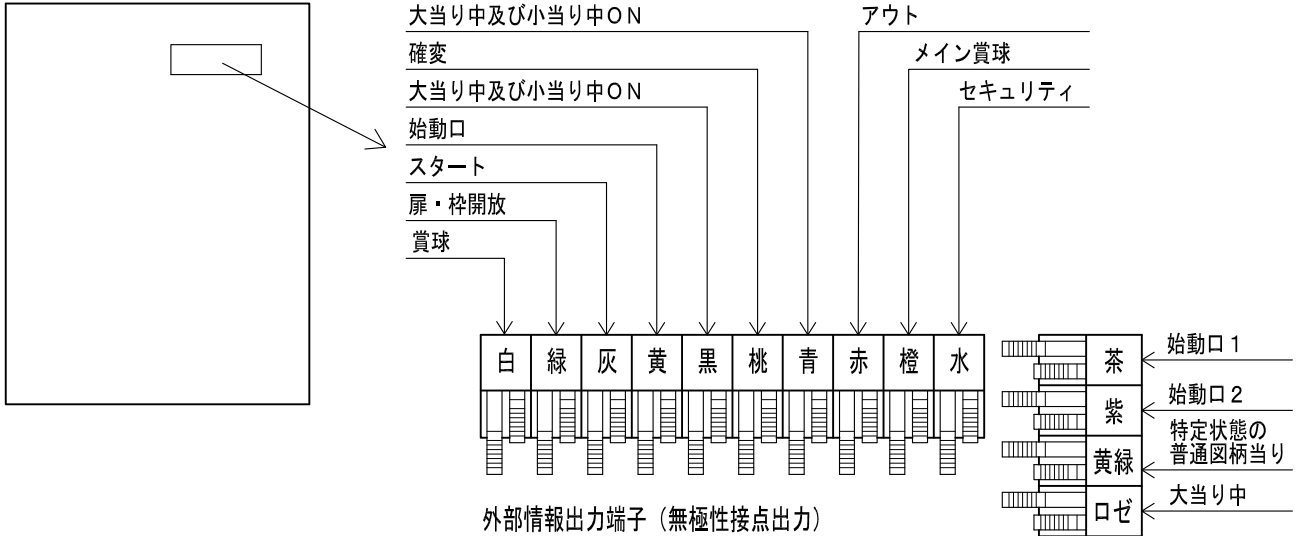

機械台メーカー名 SANKYO	機種名 BC2H/SN3	タイプ 2L
		UK-240626

図1

【機械台裏】

⚠ 注意

- 各ハーネスには方向がありますので、形状をお確かめの上、接続して下さい。
- 各ハーネスが確実に接続されているか確認して下さい。
- 機械台入れ替えの時は必ず接続機器等の電源を切って下さい。
- 呼出しランプの大当たり回数等の表示方法について行政・組合より指導がある地域に関しては、その指導に従うよう御対応下さい。
- 詳しい信号内容は、台メーカー様へお問合せください。