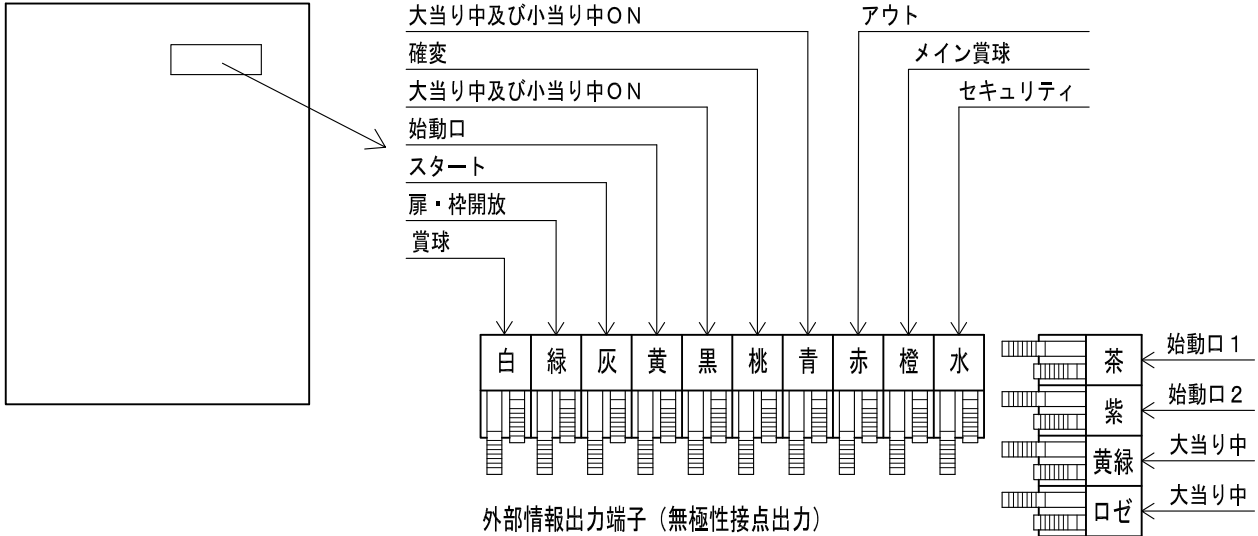

機械台メーカー名 SANKYO	機種名 BC2H/SN3	タイプ 2K
		UK-240422

図1

【機械台裏】

⚠ 注意

- 各ハーネスには方向がありますので、形状をお確かめの上、接続して下さい。
- 各ハーネスが確実に接続されているか確認して下さい。
- 機械台入れ替えの時は必ず接続機器等の電源を切って下さい。
- 呼出しランプの大当たり回数等の表示方法について行政・組合より指導がある地域に関しては、その指導に従うよう御対応下さい。
- 詳しい信号内容は、台メーカー様へお問合せください。