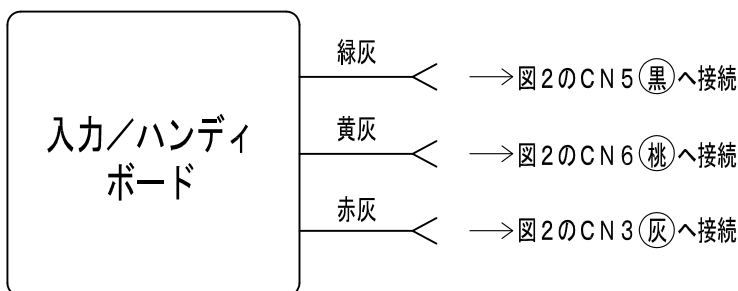

機械台メーカー名 サミー（銀座）	機種名 BC2H/SM11	タイプ L	ハーネスタイプ 1号
			UK-240422

図1

【機械台裏】

図2

⚠ 注意

- 各ハーネスには方向がありますので、形状をお確かめの上、接続して下さい。
- 各ハーネスが確実に接続されているか確認して下さい。
- 機械台入れ替えの時は必ず接続機器等の電源を切って下さい。
- 呼出しランプの大当たり回数等の表示方法について行政・組合より指導がある地域に関しては、その指導に従うよう御対応下さい。
- 詳しい信号内容は、台メーカー様へお問合せください。