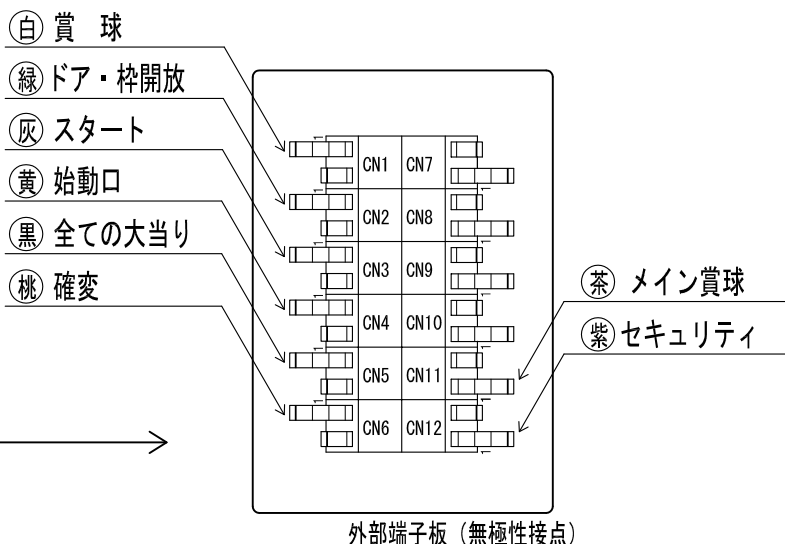

機械台メーカー名 サミー（銀座）	機種名 BC2H/SM11	タイプ L	ハーネスタイプ 1号
			UK-240422

図1

【機械台裏】

図2

⚠ 注意

- 各ハーネスには方向がありますので、形状をお確かめの上、接続して下さい。
- 各ハーネスが確実に接続されているか確認して下さい。
- 機械台入れ替えの時は必ず接続機器等の電源を切って下さい。
- 呼出しランプの大当たり回数等の表示方法について行政・組合より指導がある地域に関しては、その指導に従うよう御対応下さい。
- 詳しい信号内容は、台メーカー様へお問合せください。