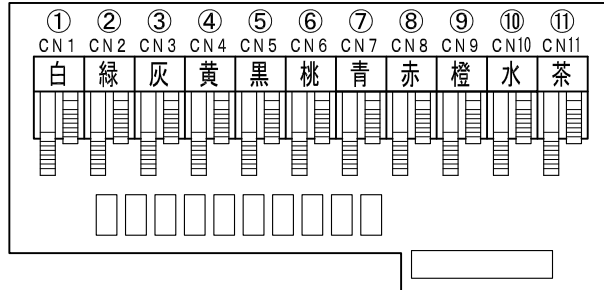

機械台メーカー名 SANSEI R&D	機種名 BC2H/SC5	タイプ K	ハーネスタイプ 1号 UK-240328
-----------------------------------	------------------------	-----------------	----------------------------

図1

図2

【機械台裏】

外部接続端子（無極性接点出力）

①	賞球
②	扉・枠開放
③	スタート
④	始動口
⑤	大当り
⑥	確変
⑦	
⑧	メイン賞球
⑨	セキュリティ
⑩	
⑪	呼出し(コール押下中のみ)

- 緑灰 < —→ 図2のCN5 (黒) へ接続して下さい。
- 黄灰 < —→ 図2のCN6 (桃) へ接続して下さい。
- 赤灰 < —→ 図2のCN3 (灰) へ接続して下さい。

⚠ 注意

- 各ハーネスには方向がありますので、形状をお確かめの上、接続して下さい。
- 各ハーネスが確実に接続されているか確認して下さい。
- 機械台入れ替えの時は必ず接続機器等の電源を切って下さい。
- 呼出しランプの大当り回数等の表示方法について行政・組合より指導がある地域に関しては、その指導に従うよう御対応下さい。
- 詳しい信号内容は、台メーカー様へお問合せください。