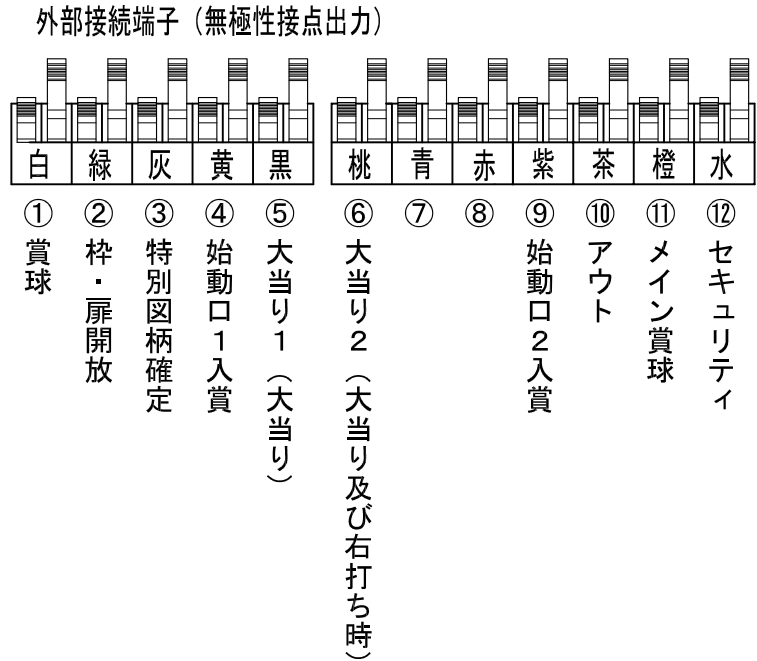

| | | |
|-------------------------|-----------------------|------------------|
| 機械台メーカー名 三洋物産 | 機種名 BC2H/SA | タイプ 2D |
| | | UK-240723 |

図1

図2

⚠ 注意

- 各ハーネスには方向がありますので、形状をお確かめの上、接続して下さい。
- 各ハーネスが確実に接続されているか確認して下さい。
- 機械台入れ替えの時は必ず接続機器等の電源を切って下さい。
- 呼出しランプの大当り回数等の表示方法について行政・組合より指導がある地域に関しては、その指導に従うよう御対応下さい。
- 詳しい信号内容は、台メーカー様へお問合せください。