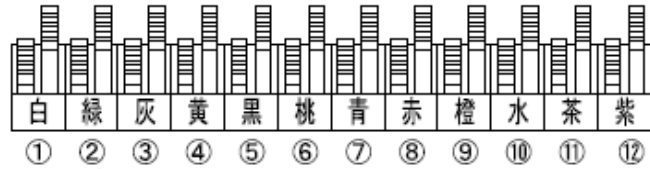

機械台メーカー名 ニューギン	機種名 BC2H/NY6	タイプ W
		UK- 260420

図1

【機械台裏】

図2

外部接続端子(無極性接点出力)

①	白	賞球(未払い出し分除く)
②	緑	ガラス・枠開放
③	灰	スタート
④	黄	始動口
⑤	黒	確変
⑥	桃	大当り
⑦	青	
⑧	赤	
⑨	橙	賞球(未払い出し分含む)
⑩	水	セキュリティ
⑪	茶	
⑫	紫	呼出し

▲ 注意

- 各ハーネスには方向がありますので、形状をお確かめの上、接続して下さい。
- 各ハーネスが**確実に**接続されているか確認して下さい。
- 機械台の入れ替えの時は必ず接続機器等の電源を切して下さい。
- 呼出しランプの大当り回数等の表示方法について行政・組合より指導がある地域に関しては、その指導に従うよう御対応下さい。
- 詳しい信号内容は、台メーカー様へお問合せ下さい。