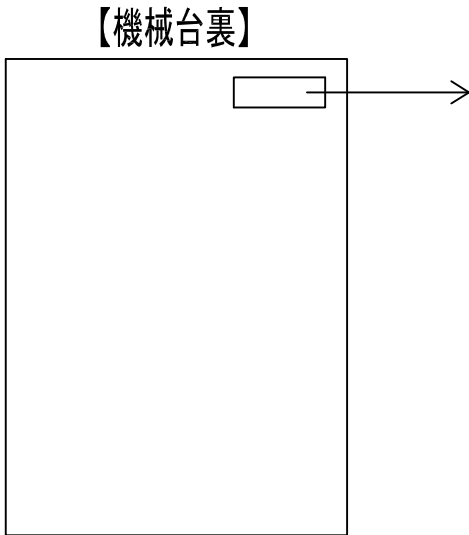

機械台メーカー名 ニューギン	機種名 BC2H/NY6	タイプ 0
		UK-240701

図1

図2

外部接続端子（無極性接点出力）

⚠ 注意

- 各ハーネスには方向がありますので、形状をお確かめの上、接続して下さい。
- 各ハーネスが確実に接続されているか確認して下さい。
- 機械台入れ替えの時は必ず接続機器等の電源を切って下さい。
- 呼出しランプの大当り回数等の表示方法について行政・組合より指導がある地域に関しては、その指導に従うよう御対応下さい。
- 詳しい信号内容は、台メーカー様へお問合せください。