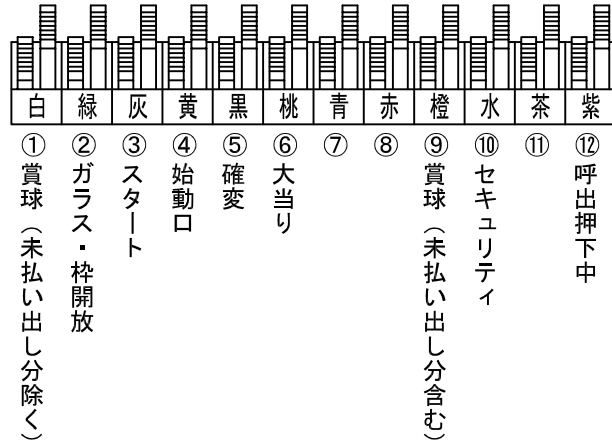

機械台メーカー名 ニューギン	機種名 BC2H/NY6	タイプ 0
		UK-240701

図1

図2

外部接続端子（無極性接点出力）

⚠ 注意

- 各ハーネスには方向がありますので、形状をお確かめの上、接続して下さい。
- 各ハーネスが確実に接続されているか確認して下さい。
- 機械台入れ替えの時は必ず接続機器等の電源を切って下さい。
- 呼出しランプの大当り回数等の表示方法について行政・組合より指導がある地域に関しては、その指導に従うよう御対応下さい。
- 詳しい信号内容は、台メーカー様へお問合せください。