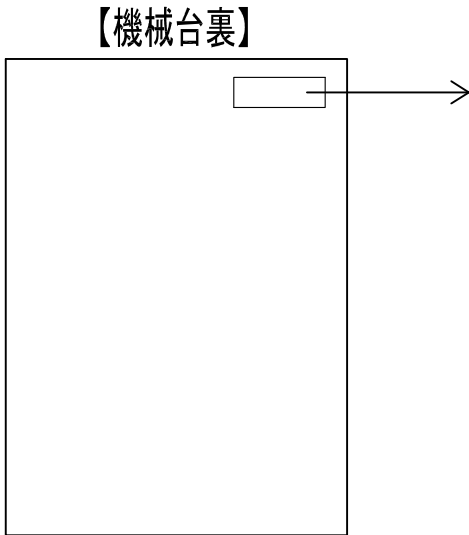

機械台メーカー名 ニューギン	機種名 BC2H/NY6	タイプ 2E
		UK-240422

図1

図2

外部接続端子（無極性接点出力）

⚠ 注意

- 各ハーネスには方向がありますので、形状をお確かめの上、接続して下さい。
- 各ハーネスが確実に接続されているか確認して下さい。
- 機械台入れ替えの時は必ず接続機器等の電源を切って下さい。
- 呼出しランプの大当り回数等の表示方法について行政・組合より指導がある地域に関しては、その指導に従うよう御対応下さい。
- 詳しい信号内容は、台メーカー様へお問合せください。