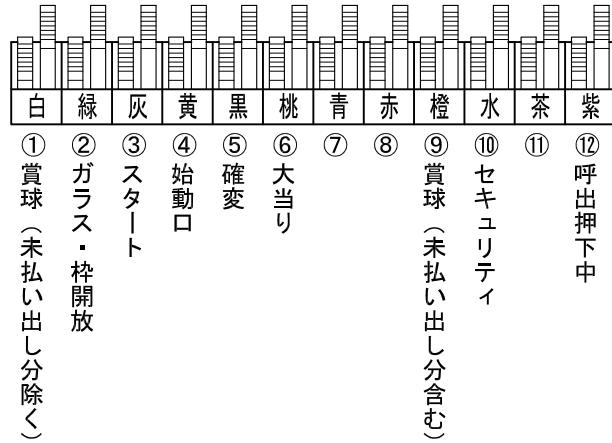

機械台メーカー名 ニューギン	機種名 BC2H/NY6	タイプ 2E
		UK-240422

図1

図2

外部接続端子（無極性接点出力）

⚠ 注意

- 各ハーネスには方向がありますので、形状をお確かめの上、接続して下さい。
- 各ハーネスが確実に接続されているか確認して下さい。
- 機械台入れ替えの時は必ず接続機器等の電源を切って下さい。
- 呼出しランプの大当り回数等の表示方法について行政・組合より指導がある地域に関しては、その指導に従うよう御対応下さい。
- 詳しい信号内容は、台メーカー様へお問合せください。