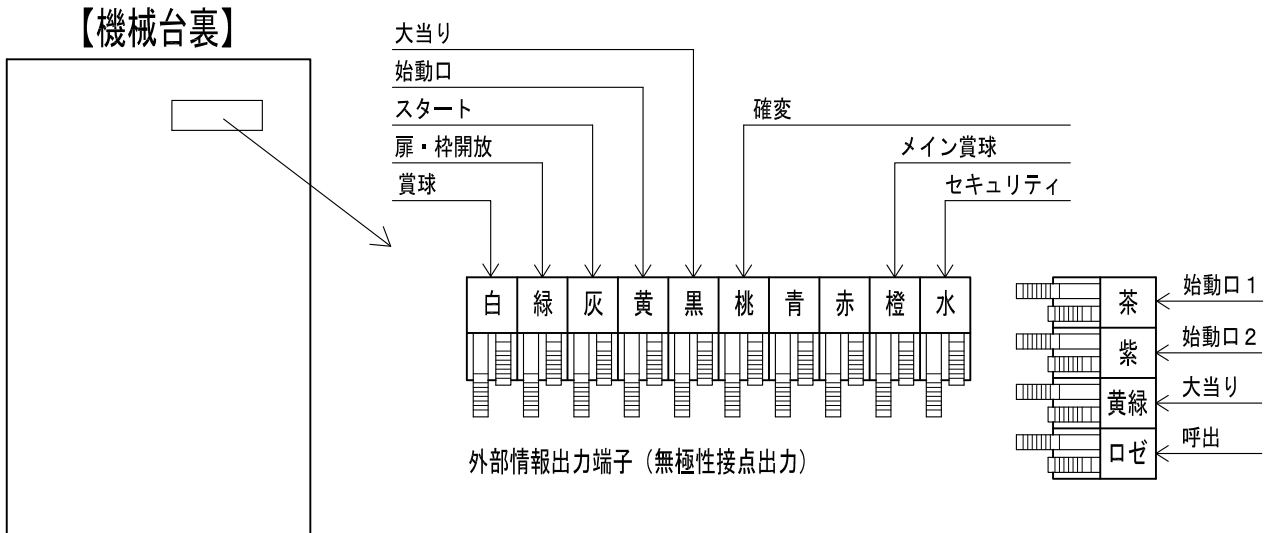

機械台メーカー名 ビスティ	機種名 BC2H/DD3	タイプ R	ハーネスタイプ 1号
			UK-250130

図1

図2

⚠ 注意

- 各ハーネスには方向がありますので、形状をお確かめの上、接続して下さい。
- 各ハーネスが確実に接続されているか確認して下さい。
- 機械台入れ替えの時は必ず接続機器等の電源を切って下さい。
- 呼出しランプの大当り回数等の表示方法について行政・組合より指導がある地域に関しては、その指導に従うよう御対応下さい。
- 詳しい信号内容は、台メーカー様へお問合せください。

【対応機械台】

P新世紀エヴァンゲリオン～未来への咆哮～ P新世紀エヴァンゲリオン15～未来への咆哮～ SPECIAL EDITION  
Pゴジラ対エヴァンゲリオン ～G細胞覚醒～ PREMIUM MODEL ロング ST ver. Pシン・エヴァンゲリオン Type レイ  
P新世紀エヴァンゲリオン～未来への咆哮～PREMIUM MODEL  
Pゴジラ対エヴァンゲリオン セカンドインパクトG～  
Pぱちんこシン・エヴァンゲリオン 129LT ver.