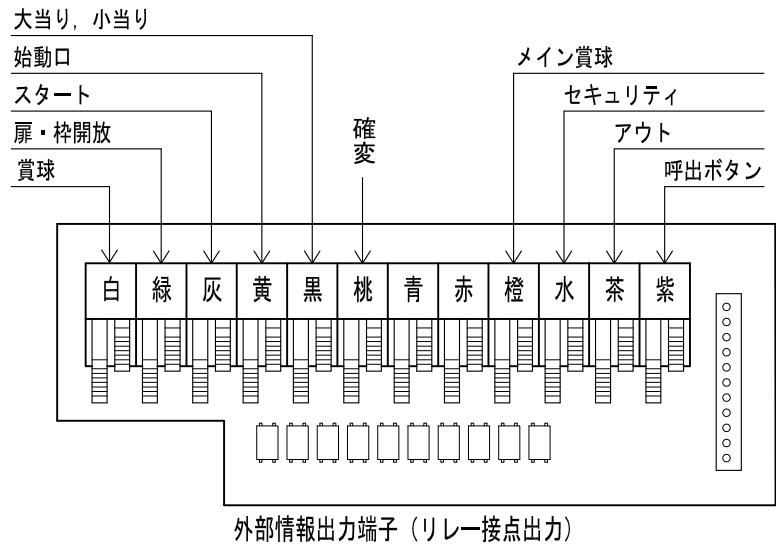

機械台メーカー名 アムテックス	機種名 BC2H/AM	タイプ 0	ハーネスタイプ 1号
			UK-240422

図1

図2

⚠ 注意

- 各ハーネスには方向がありますので、形状をお確かめの上、接続して下さい。
- 各ハーネスが確実に接続されているか確認して下さい。
- 機械台入れ替えの時は必ず接続機器等の電源を切って下さい。
- 呼出しランプの大当り回数等の表示方法について行政・組合より指導がある地域に関しては、その指導に従うよう御対応下さい。
- 詳しい信号内容は、台メーカー様へお問合せください。