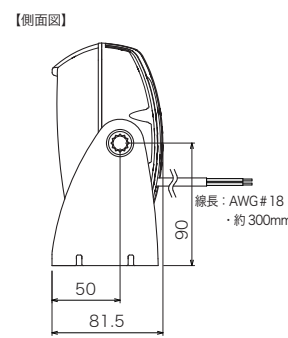

NY9752-40

⊕ 昼光色

NY9753-40

- パワーLEDを使用し、耐振動特性や使用温度範囲などに優れています。
- 強力なビーム光で発光面がアジャストできます。

寸法図 単位mm NY9751-40・NY9752-40 共通

NY9751-40		NY9752-40	
Lens	PC	Lens	PC
Body	AL	Body	AL
LED	5W×8	LED	5W×16

型式名	Wmm	dmm
NY9751-40	183	172.8
NY9752-40	295	284.8

Lens	PC
Body	AL
LED	5W×24

オプション

NY9753-40用
取っ手キット (BK20HD)
取付け例

接続図

分類	型式名	定格電圧	光度	光束	色温度	消費電力	質量	定価
スクエア型	NY9751-40	DC 12~24V	3,740cd	1,300 lm	6,500 ~ 7,200K	21W	0.8kg	22,000円
	NY9752-40		6,280cd	2,320 lm		41W	1.1kg	38,000円
	NY9753-40		9,580cd	3,640 lm		64W	1.9kg	49,800円