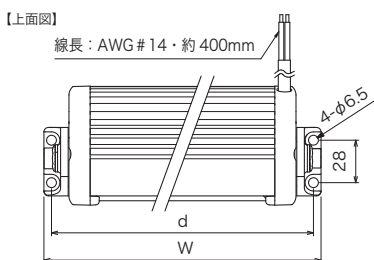

NY9752-40

⊕ 昼光色

NY9753-40

- パワーLEDを使用し、耐振動特性や使用温度範囲などに優れています。
- 強力なビーム光で発光面がアジャストできます。

寸法図 単位mm NY9751-40・NY9752-40 共通

NY9751-40		NY9752-40	
Lens	PC	Lens	PC
Body	AL	Body	AL
LED	5W×8	LED	5W×16

型式名	Wmm	dmm
NY9751-40	183	172.8
NY9752-40	295	284.8

Lens	PC
Body	AL
LED	5W×24

オプション

NY9753-40用
取っ手キット (BK20HD)
取付け例

接続図

分類	型式名	定格電圧	光度	光束	色温度	消費電力	質量	定価
スクエア型	NY9751-40	DC 12~24V	3,740cd	1,300 lm	6,500 ~ 7,200K	21W	0.8kg	22,000円
	NY9752-40		6,280cd	2,320 lm		41W	1.1kg	38,000円
	NY9753-40		9,580cd	3,640 lm		64W	1.9kg	49,800円