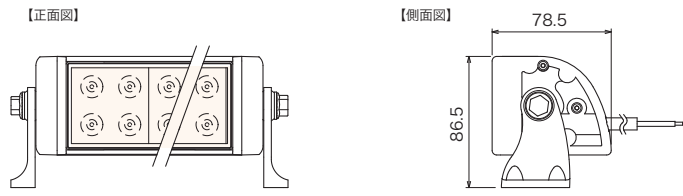

NY9752-40

⊕ 昼光色

NY9753-40

- パワーLEDを使用し、耐振動特性や使用温度範囲などに優れています。
- 強力なビーム光で発光面がアジャストできます。

寸法図 単位mm NY9751-40・NY9752-40 共通

NY9751-40		NY9752-40	
Lens	PC	Lens	PC
Body	AL	Body	AL
LED	5W×8	LED	5W×16

型式名	Wmm	dmm
NY9751-40	183	172.8
NY9752-40	295	284.8

Lens	PC
Body	AL
LED	5W×24

オプション

NY9753-40用
取っ手キット (BK20HD)
取付け例

接続図

分類	型式名	定格電圧	光度	光束	色温度	消費電力	質量	定価
スクエア型	NY9751-40	DC 12~24V	3,740cd	1,300 lm	6,500 ~ 7,200K	21W	0.8kg	22,000円
	NY9752-40		6,280cd	2,320 lm		41W	1.1kg	38,000円
	NY9753-40		9,580cd	3,640 lm		64W	1.9kg	49,800円