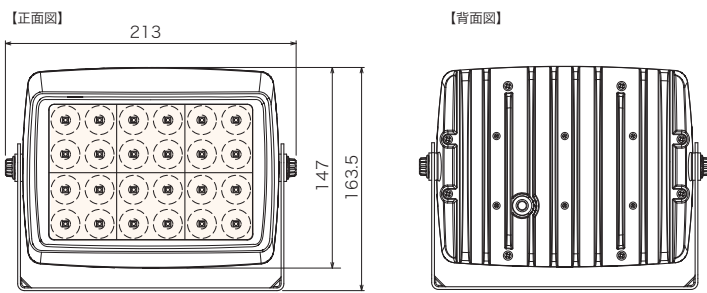

NY9752-40

⊕ 昼光色

NY9753-40

- パワーLEDを使用し、耐振動特性や使用温度範囲などに優れています。
- 強力なビーム光で発光面がアジャストできます。

寸法図 単位mm NY9751-40・NY9752-40 共通

NY9751-40		NY9752-40	
Lens	PC	Lens	PC
Body	AL	Body	AL
LED	5W×8	LED	5W×16

型式名	Wmm	dmm
NY9751-40	183	172.8
NY9752-40	295	284.8

Lens	PC
Body	AL
LED	5W×24

オプション

NY9753-40用
取っ手キット (BK20HD)
取付け例

接続図

分類	型式名	定格電圧	光度	光束	色温度	消費電力	質量	定価
スクエア型	NY9751-40	DC 12~24V	3,740cd	1,300 lm	6,500 ~ 7,200K	21W	0.8kg	22,000円
	NY9752-40		6,280cd	2,320 lm		41W	1.1kg	38,000円
	NY9753-40		9,580cd	3,640 lm		64W	1.9kg	49,800円