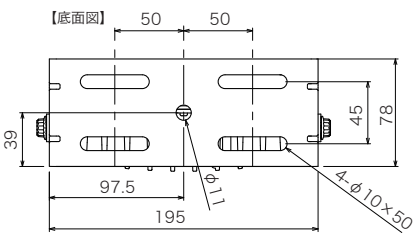

NY9752-40

⊕ 昼光色

NY9753-40

- パワーLEDを使用し、耐振動特性や使用温度範囲などに優れています。
- 強力なビーム光で発光面がアジャストできます。

寸法図 単位mm NY9751-40・NY9752-40 共通

NY9751-40		NY9752-40	
Lens	PC	Lens	PC
Body	AL	Body	AL
LED	5W×8	LED	5W×16

型式名	Wmm	dmm
NY9751-40	183	172.8
NY9752-40	295	284.8

Lens	PC
Body	AL
LED	5W×24

オプション

NY9753-40用
取っ手キット (BK20HD)
取付け例

接続図

分類	型式名	定格電圧	光度	光束	色温度	消費電力	質量	定価
スクエア型	NY9751-40	DC 12~24V	3,740cd	1,300 lm	6,500 ~ 7,200K	21W	0.8kg	22,000円
	NY9752-40		6,280cd	2,320 lm		41W	1.1kg	38,000円
	NY9753-40		9,580cd	3,640 lm		64W	1.9kg	49,800円