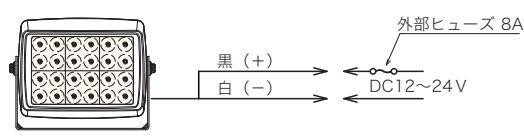

車載用
Square

パワーライト POWER LIGHT

NY9751 NY9752 NY9753

車載用LED照明灯

スクエア型

⊕ 昼光色

NY9751-40

⊕ 昼光色

NY9752-40

⊕ 昼光色

NY9753-40

- パワーLEDを使用し、耐振動特性や使用温度範囲などに優れています。
- 強力なビーム光で発光面がアジャストできます。

寸法図 単位mm NY9751-40・NY9752-40 共通

NY9751-40		NY9752-40	
Lens	PC	Lens	PC
Body	AL	Body	AL
LED	5W×8	LED	5W×16

型式名	Wmm	dmm
NY9751-40	183	172.8
NY9752-40	295	284.8

Lens	PC
Body	AL
LED	5W×24

オプション

NY9753-40用
取っ手キット (BK20HD)
取付け例

接続図

分類	型式名	定格電圧	光度	光束	色温度	消費電力	質量	定価
スクエア型	NY9751-40	DC 12~24V	3,740cd	1,300 lm	6,500 ~ 7,200K	21W	0.8kg	22,000円
	NY9752-40		6,280cd	2,320 lm		41W	1.1kg	38,000円
	NY9753-40		9,580cd	3,640 lm		64W	1.9kg	49,800円