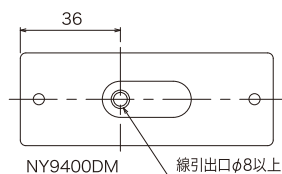

### 寸法図 単位mm

型式名	L	d	a
NY9400DM	91.0	77.6	65.5
NY9420DM	118.5	105.1	88.5

LED	色		
	赤3W	黄1W	青5W
NY9400	×3	×3	×3
NY9420	×4	×4	×4

### 寸法図 単位mm

Lens	PC
Body	AL
LED	R・Y: 1W×9 B: 3W×9