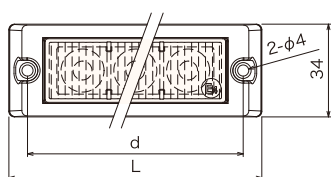

寸法図 単位mm

型式名	L	d	a
NY9400DM	91.0	77.6	65.5
NY9420DM	118.5	105.1	88.5