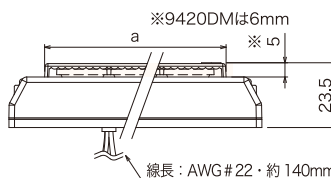

### 寸法図 単位mm

型式名	L	d	a
NY9400DM	91.0	77.6	65.5
NY9420DM	118.5	105.1	88.5

LED	色		
	赤3W	黄1W	青5W
NY9400	×3	×3	×3
NY9420	×4	×4	×4