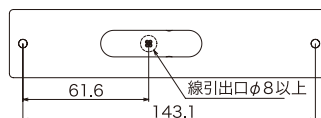

寸法図 単位mm

Lens	PC
Body	AL
LED	R・Y: 1W×9 B: 3W×9