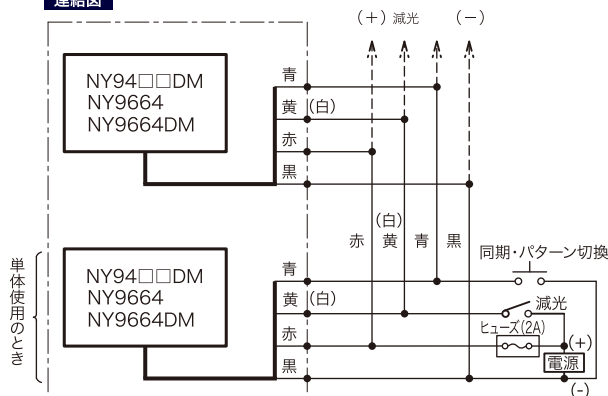

連結図

NY9664は減光なしタイプで同期は(黄)、パターン変更は(青)になります。
NY9664DMは減光付タイプで同期およびパターン切替は(青)ですが減光入力は白色線になります。

分類	型式名 (□は色記号)	定格電圧	機能				消費電力	質量	定価
			減光機能	点滅	点滅の種類	同期			
汎用タイプ	NY9400DM□	DC 12~24V	●	●	16	●	6.1W	0.06kg	8,500円
	NY9420DM□		●	●	20	●	12.1W	0.08kg	10,300円
ワイドタイプ	NY9664□	DC 12~24V	-	●	13	●	9.7W	0.15kg	11,000円
	NY9664DM□		●	●	13	●	10.0W	0.15kg	12,900円

応用製品

回転灯

電池式警告灯

積層灯

直視型表示灯

音報知器

ソーラー照明

車載&作業灯

車載用警告灯

その他製品

オプション部品図

メッセージ集