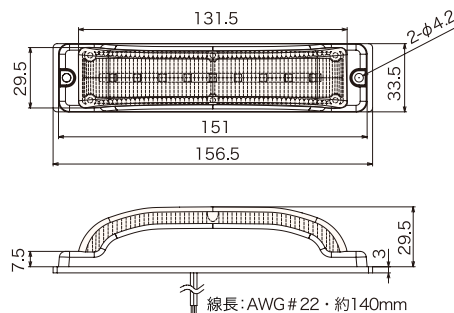

### 寸法図 単位mm

型式名	L	d	a
NY9400DM	91.0	77.6	65.5
NY9420DM	118.5	105.1	88.5

LED	色		
	赤3W	黄1W	青5W
NY9400	×3	×3	×3
NY9420	×4	×4	×4

## DMシリーズ・ワイドタイプ

赤黄青

- 発光部を側面にも配置し180°の照射角を実現しました。
- 外部突起物規制に対応しています。
- 減光できる機能があります。
- 同期線を接続することで点滅パターンの同期ができます。
- ECE R10,R65規格をクリアした製品です。

### 寸法図 単位mm

Lens	PC
Body	AL
LED	R・Y: 1W×9 B: 3W×9