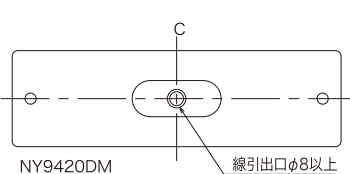

### 寸法図 単位mm

型式名	L	d	a
NY9400DM	91.0	77.6	65.5
NY9420DM	118.5	105.1	88.5

LED	色		
	赤3W	黄1W	青5W
NY9400	×3	×3	×3
NY9420	×4	×4	×4