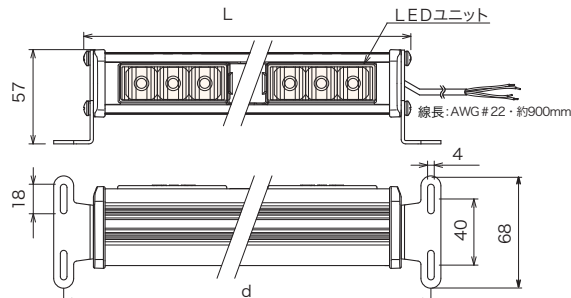

NY9420DRB

連結タイプ

黄

- この製品は上記、汎用シングルタイプ2個をアルミフレームにセットした製品で、単品ユニットをそれぞれ穴あけ加工や配線を行わなくても本品をビスで固定するだけで使用できます。
- 発光面をアジャストすることができます。

NY9422Y

寸法図 単位mm

H mm
NY9400DR : 54
NY9420DR : 59

Lens	PC
Body	AL

型式名	L mm	d mm	LED	ヒューズ
NY9400	91	77.6	1Wx3	1A
NY9420	118	105.0	1Wx4	1A
NY9430	156	142.5	1Wx6	2A
NY9400DR	97.3	88.0	1Wx6	2A
NY9420DR	118.0	105.0	1Wx8	3A
NY9422Y	250.6	275.5	1Wx8	3A

連結図

分類	型式名 (□は色記号)	定格電圧	機能				消費電力	質量	定価
			減光機能	点滅	点滅種類	同期			
汎用タイプ (シングル)	NY9400□	DC 12~24V	-	●	12	●	5.6W	0.07kg	7,600円
	NY9420□		-	●	22	●	6.9W	0.12kg	8,800円
	NY9430□		-	●	22	●	14.4W	0.13kg	14,800円
汎用タイプ (デュアル)	NY9400DR□	DC 12~24V	-	●	12	●	13.0W	0.11kg	13,700円
	NY9420DR□		-	●	76	●	17.0W	0.18kg	17,300円
	NY9422Y		-	●	22	●	19.2W	0.50kg	21,200円