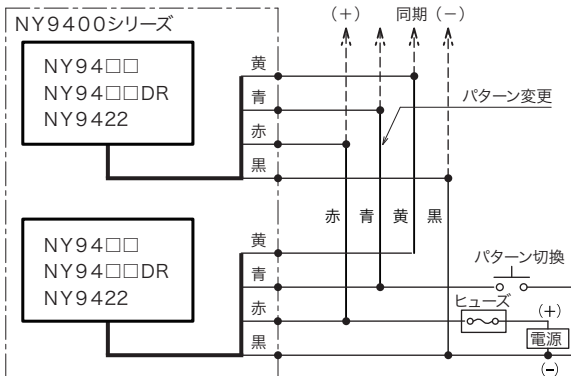

NY9420DRB

連結タイプ

黄

- この製品は上記、汎用シングルタイプ2個をアルミフレームにセットした製品で、単品ユニットをそれぞれ穴あけ加工や配線を行わなくても本品をビスで固定するだけで使用できます。
- 発光面をアジャストすることができます。

NY9422Y

寸法図 単位mm

H mm
NY9400DR : 54
NY9420DR : 59

Lens	PC
Body	AL

型式名	L mm	d mm	LED	ヒューズ
NY9400	91	77.6	1Wx3	1A
NY9420	118	105.0	1Wx4	1A
NY9430	156	142.5	1Wx6	2A
NY9400DR	97.3	88.0	1Wx6	2A
NY9420DR	118.0	105.0	1Wx8	3A
NY9422Y	250.6	275.5	1Wx8	3A

連結図

分類	型式名 (□は色記号)	定格電圧	機能				消費電力	質量	定価
			減光機能	点滅	点滅種類	同期			
汎用タイプ (シングル)	NY9400□	DC 12~24V	-	●	12	●	5.6W	0.07kg	7,600円
	NY9420□		-	●	22	●	6.9W	0.12kg	8,800円
	NY9430□		-	●	22	●	14.4W	0.13kg	14,800円
汎用タイプ (デュアル)	NY9400DR□	DC 12~24V	-	●	12	●	13.0W	0.11kg	13,700円
	NY9420DR□		-	●	76	●	17.0W	0.18kg	17,300円
	NY9422Y		-	●	22	●	19.2W	0.50kg	21,200円