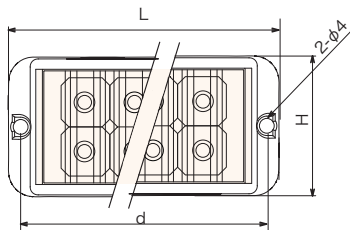

NY9420DRB

連結タイプ

黄

- この製品は上記、汎用シングルタイプ2個をアルミフレームにセットした製品で、単品ユニットをそれぞれ穴あけ加工や配線を行わなくても本品をビスで固定するだけで使用できます。
- 発光面をアジャストすることができます。

NY9422Y

寸法図 単位mm

H mm
NY9400DR : 54
NY9420DR : 59

Lens	PC
Body	AL

型式名	L mm	d mm	LED	ヒューズ
NY9400	91	77.6	1Wx3	1A
NY9420	118	105.0	1Wx4	1A
NY9430	156	142.5	1Wx6	2A
NY9400DR	97.3	88.0	1Wx6	2A
NY9420DR	118.0	105.0	1Wx8	3A
NY9422Y	250.6	275.5	1Wx8	3A

連結図

分類	型式名 (□は色記号)	定格電圧	機能				消費電力	質量	定価
			減光機能	点滅	点滅種類	同期			
汎用タイプ (シングル)	NY9400□	DC 12~24V	-	●	12	●	5.6W	0.07kg	7,600円
	NY9420□		-	●	22	●	6.9W	0.12kg	8,800円
	NY9430□		-	●	22	●	14.4W	0.13kg	14,800円
汎用タイプ (デュアル)	NY9400DR□	DC 12~24V	-	●	12	●	13.0W	0.11kg	13,700円
	NY9420DR□		-	●	76	●	17.0W	0.18kg	17,300円
	NY9422Y		-	●	22	●	19.2W	0.50kg	21,200円