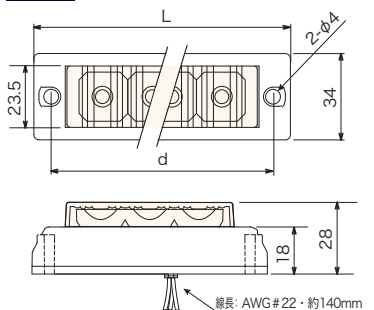

NY9420DRB

連結タイプ

黄

- この製品は上記、汎用シングルタイプ2個をアルミフレームにセットした製品で、単品ユニットをそれぞれ穴あけ加工や配線を行わなくても本品をビスで固定するだけで使用できます。
- 発光面をアジャストすることができます。

NY9422Y

寸法図 単位mm

H mm
NY9400DR : 54
NY9420DR : 59

Lens	PC
Body	AL

型式名	L mm	d mm	LED	ヒューズ
NY9400	91	77.6	1Wx3	1A
NY9420	118	105.0	1Wx4	1A
NY9430	156	142.5	1Wx6	2A
NY9400DR	97.3	88.0	1Wx6	2A
NY9420DR	118.0	105.0	1Wx8	3A
NY9422Y	250.6	275.5	1Wx8	3A

連結図

分類	型式名 (□は色記号)	定格電圧	機能				消費電力	質量	定価
			減光機能	点滅	点滅種類	同期			
汎用タイプ (シングル)	NY9400□	DC 12~24V	-	●	12	●	5.6W	0.07kg	7,600円
	NY9420□		-	●	22	●	6.9W	0.12kg	8,800円
	NY9430□		-	●	22	●	14.4W	0.13kg	14,800円
汎用タイプ (デュアル)	NY9400DR□	DC 12~24V	-	●	12	●	13.0W	0.11kg	13,700円
	NY9420DR□		-	●	76	●	17.0W	0.18kg	17,300円
	NY9422Y		-	●	22	●	19.2W	0.50kg	21,200円