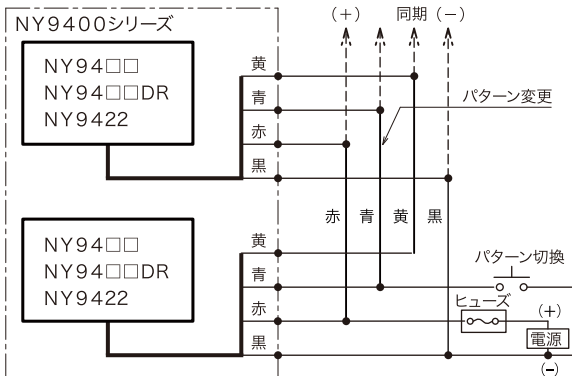

分類	型式名 (□は色記号)	定格電圧	機能				消費電力	質量	定価
			減光機能	点滅	点滅種類	同期			
汎用タイプ (シングル)	NY9400□	DC 12~24V	-	●	12	●	5.6W	0.07kg	7,600円
	NY9420□		-	●	22	●	6.9W	0.12kg	8,800円
	NY9430□		-	●	22	●	14.4W	0.13kg	14,800円
汎用タイプ (デュアル)	NY9400DR□	DC 12~24V	-	●	12	●	13.0W	0.11kg	13,700円
	NY9420DR□		-	●	76	●	17.0W	0.18kg	17,300円
連結タイプ	NY9422Y	DC 12~24V	-	●	22	●	19.2W	0.50kg	21,200円

応用製品

回転灯

電池式警告灯

積層灯

直視型表示灯

音声報知器

ソーラー照明

車載&作業灯

車載用警告灯

その他製品

オプション部品図

メッセージ集