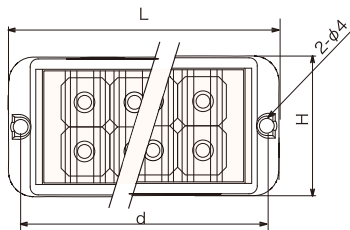

NY9400DR

NY9400DRY

NY9420DR

NY9420DRB

連結タイプ

黄

- この製品は上記、汎用シングルタイプ2個をアルミフレームにセットした製品で、単品ユニットをそれぞれ穴あけ加工や配線を行わなくても本品をビスで固定するだけで使用できます。
- 発光面をアジャストすることができます。

NY9422Y

寸法図 単位:mm

H mm
NY9400DR : 54
NY9420DR : 59

Lens	PC
Body	AL

型式名	L mm	d mm	LED	ヒューズ
NY9400	91	77.6	1Wx3	1A
NY9420	118	105.0	1Wx4	1A
NY9430	156	142.5	1Wx6	2A
NY9400DR	97.3	88.0	1Wx6	2A
NY9420DR	118.0	105.0	1Wx8	3A
NY9422Y	250.6	275.5	1Wx8	3A