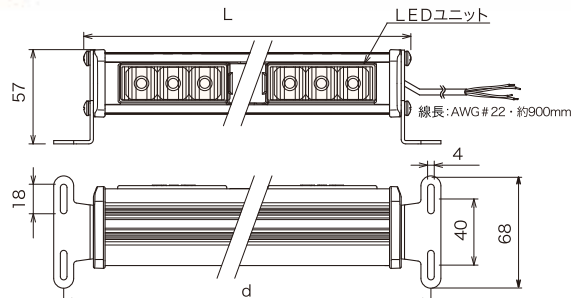

NY9400DR

NY9400DRY

NY9420DR

NY9420DRB

連結タイプ

黄

- この製品は上記、汎用シングルタイプ2個をアルミフレームにセットした製品で、単品ユニットをそれぞれ穴あけ加工や配線を行わなくても本品をビスで固定するだけで使用できます。
- 発光面をアジャストすることができます。

NY9422Y

寸法図 単位:mm

H mm
NY9400DR : 54
NY9420DR : 59

Lens	PC
Body	AL

型式名	L mm	d mm	LED	ヒューズ
NY9400	91	77.6	1Wx3	1A
NY9420	118	105.0	1Wx4	1A
NY9430	156	142.5	1Wx6	2A
NY9400DR	97.3	88.0	1Wx6	2A
NY9420DR	118.0	105.0	1Wx8	3A
NY9422Y	250.6	275.5	1Wx8	3A