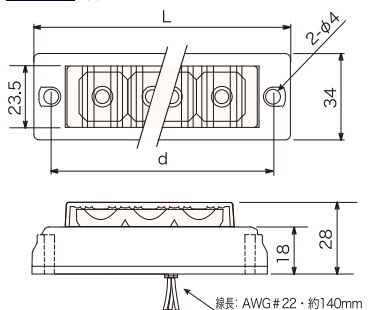

NY9400DR

NY9400DRY

NY9420DR

NY9420DRB

連結タイプ

黄

- この製品は上記、汎用シングルタイプ2個をアルミフレームにセットした製品で、単品ユニットをそれぞれ穴あけ加工や配線を行わなくても本品をビスで固定するだけで使用できます。
- 発光面をアジャストすることができます。

NY9422Y

寸法図 単位:mm

H mm
NY9400DR : 54
NY9420DR : 59

Lens	PC
Body	AL

型式名	L mm	d mm	LED	ヒューズ
NY9400	91	77.6	1Wx3	1A
NY9420	118	105.0	1Wx4	1A
NY9430	156	142.5	1Wx6	2A
NY9400DR	97.3	88.0	1Wx6	2A
NY9420DR	118.0	105.0	1Wx8	3A
NY9422Y	250.6	275.5	1Wx8	3A