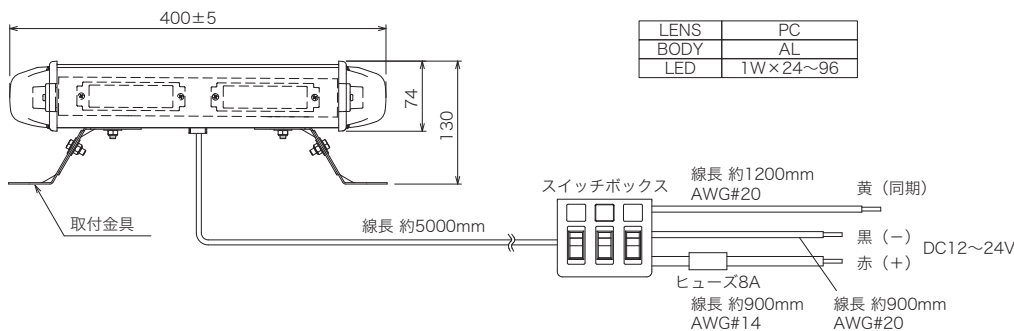

車載用大型警告灯

警告灯 NY9356

スイッチボックスで電源 ON/OFF に点滅パターン切替、減光も

NY9356-55NY

NY9356-2NY

NY9356-3NY

NY9356-1Y

スイッチボックスで電源 ON/OFF、多種の点滅（回転）パターン切替、減光（NY9356-1Y 除く）などが手元で行えます。点滅（回転）パターンは緊急度合いや夜間や、その場の状況に合わせて即座に選択・切替が可能です。

- スイッチボックスで電源 ON/OFF、パターン切替、減光
- NY9356-1Y の 2 台点滅同期
- 国際規格 SAE 適合

寸法図・配線図 (単位: mm)

[NY9356-1Y]

[NY9356-2NY, NY9356-3NY, NY9356-55NY]

機種表

分類	型式	定格電圧	表示機能		長さ	消費電力	質量	定価 (税別)
			減光入力	点滅				
NY9356	NY9356-1Y	DC12 ~ 24V	-	●26 パターン	400±5mm	35W	5.1kg	67,800円
	NY9356-2NY		●	●12 パターン	800±5mm	46W	8.5kg	160,000円
	NY9356-3NY				1100±10mm	84W	13.5kg	194,300円
	NY9356-55NY				1400±10mm	111W	14.3kg	220,000円