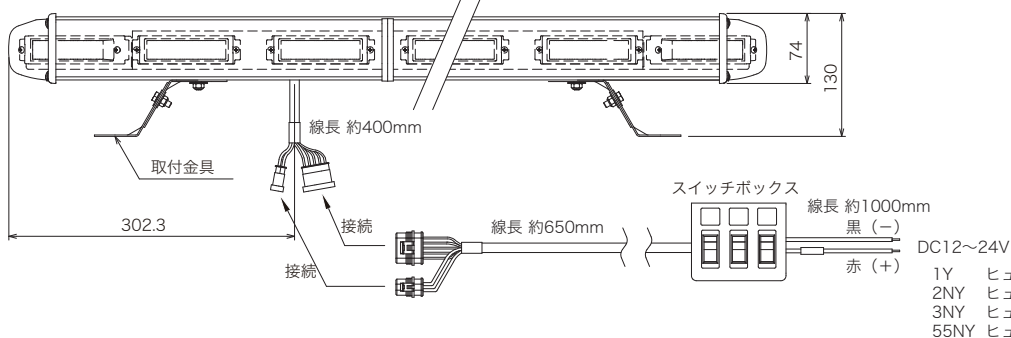

- スイッチボックスで電源 ON/OFF、パターン切替、減光
- NY9356-1Y の 2 台点滅同期
- 国際規格 SAE 適合

寸法図・配線図 (単位: mm)

[NY9356-1Y]

[NY9356-2NY, NY9356-3NY, NY9356-55NY]

機種表

分類	型式	定格電圧	表示機能		長さ	消費電力	質量	定価 (税別)
			減光入力	点滅				
NY9356	NY9356-1Y	DC12 ~ 24V	-	●26 パターン	400±5mm	35W	5.1kg	67,800円
	NY9356-2NY		●	●12 パターン	800±5mm	46W	8.5kg	160,000円
	NY9356-3NY				1100±10mm	84W	13.5kg	194,300円
	NY9356-55NY				1400±10mm	111W	14.3kg	220,000円

■スイッチボックスが付属しています。 ■NY9356-1Y は 2 台まで同期可能です。