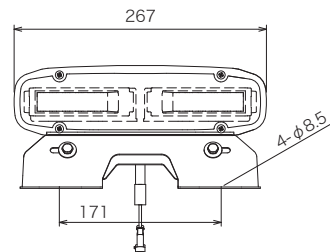

- スイッチボックスで電源 ON/OFF、パターン切替、減光
- NY9356-1Y の 2 台点滅同期
- 国際規格 SAE 適合

寸法図・配線図 (単位: mm)

[NY9356-1Y]

[NY9356-2NY, NY9356-3NY, NY9356-55NY]

機種表

分類	型式	定格電圧	表示機能		長さ	消費電力	質量	定価 (税別)
			減光入力	点滅				
NY9356	NY9356-1Y	DC12 ~ 24V	-	●26 パターン	400±5mm	35W	5.1kg	67,800円
	NY9356-2NY		●	●12 パターン	800±5mm	46W	8.5kg	160,000円
	NY9356-3NY				1100±10mm	84W	13.5kg	194,300円
	NY9356-55NY				1400±10mm	111W	14.3kg	220,000円