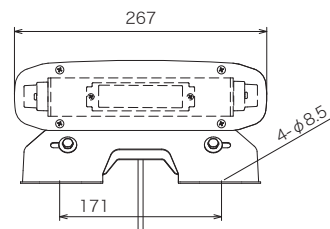

車載用大型警告灯

警告灯 NY9356

スイッチボックスで電源 ON/OFF に点滅パターン切替、減光も

NY9356-55NY

NY9356-2NY

NY9356-3NY

NY9356-1Y

スイッチボックスで電源 ON/OFF、多種の点滅（回転）パターン切替、減光（NY9356-1Y 除く）などが手元で行えます。点滅（回転）パターンは緊急度合いや夜間や、その場の状況に合わせて即座に選択・切替が可能です。

- スイッチボックスで電源 ON/OFF、パターン切替、減光
- NY9356-1Y の 2 台点滅同期
- 国際規格 SAE 適合

寸法図・配線図 (単位: mm)

[NY9356-1Y]

[NY9356-2NY, NY9356-3NY, NY9356-55NY]

機種表

分類	型式	定格電圧	表示機能		長さ	消費電力	質量	定価 (税別)
			減光入力	点滅				
NY9356	NY9356-1Y	DC12 ~ 24V	-	●26 パターン	400±5mm	35W	5.1kg	67,800円
	NY9356-2NY		●	●12 パターン	800±5mm	46W	8.5kg	160,000円
	NY9356-3NY				1100±10mm	84W	13.5kg	194,300円
	NY9356-55NY				1400±10mm	111W	14.3kg	220,000円