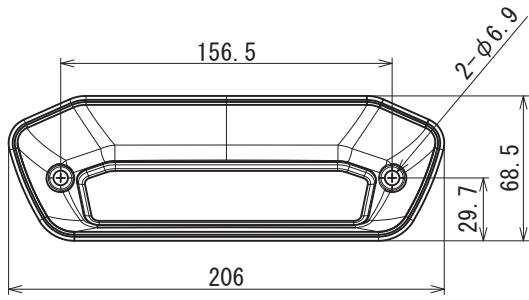

寸法図 [単位:mm]

正面図

側面図

裏面図

レンズ : PC
本体 : アルミ
ベース : EPDM

結線図