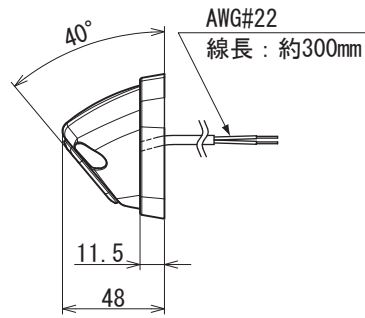

寸法図 [単位:mm]

正面図

側面図

裏面図

レンズ : PC
本体 : アルミ
ベース : EPDM

結線図