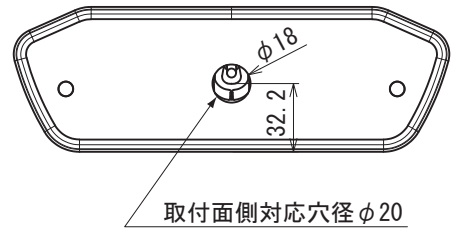

寸法図 [単位:mm]

正面図

側面図

裏面図

レンズ : PC
本体 : アルミ
ベース : EPDM

結線図