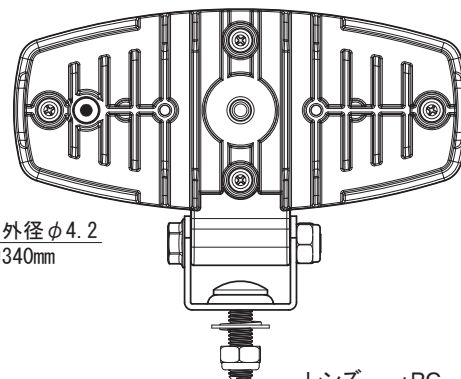

寸法図 [単位:mm]

<NY5810>

正面図

側面図

裏面図

レンズ : PC
 本体 : アルミ
 ブラケット : SUS

<NY5811>

正面図

側面図

裏面図

レンズ : PC
 本体 : アルミ
 ブラケット : SUS

結線図