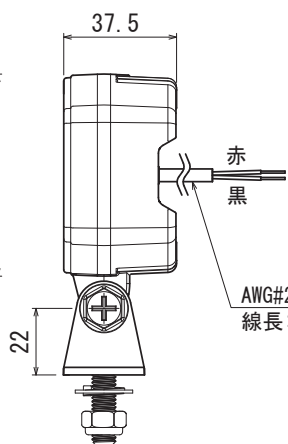

寸法図 [単位:mm]

<NY5810>

正面図

側面図

裏面図

レンズ : PC
 本体 : アルミ
 ブラケット : SUS

<NY5811>

正面図

側面図

裏面図

レンズ : PC
 本体 : アルミ
 ブラケット : SUS

結線図