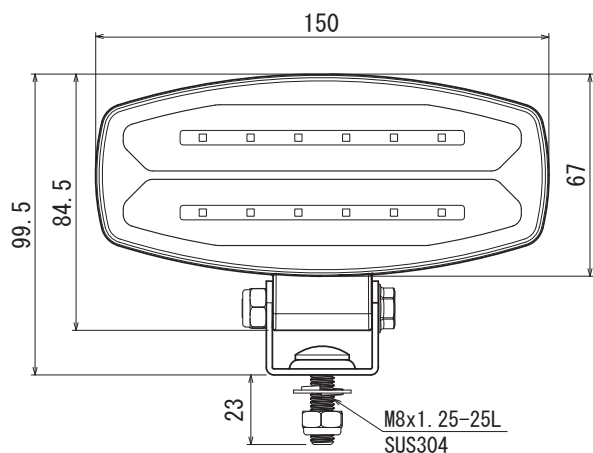

寸法図 [単位:mm]

<NY5810>

正面図

側面図

裏面図

レンズ : PC
 本体 : アルミ
 ブラケット : SUS

<NY5811>

正面図

側面図

裏面図

レンズ : PC
 本体 : アルミ
 ブラケット : SUS

結線図