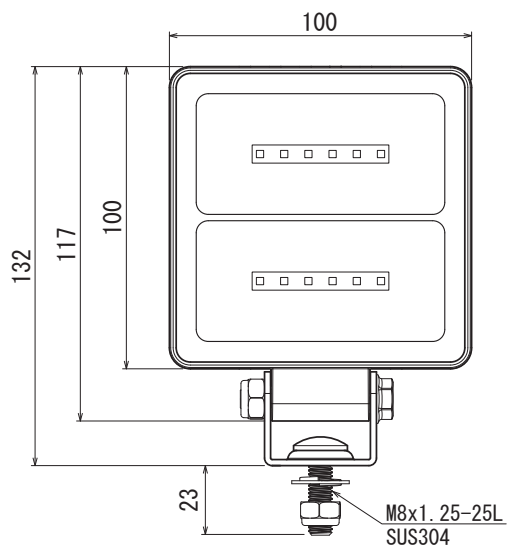

寸法図 [単位:mm]

<NY5810>

正面図

側面図

裏面図

レンズ : PC
 本体 : アルミ
 ブラケット : SUS

<NY5811>

正面図

側面図

裏面図

レンズ : PC
 本体 : アルミ
 ブラケット : SUS

結線図