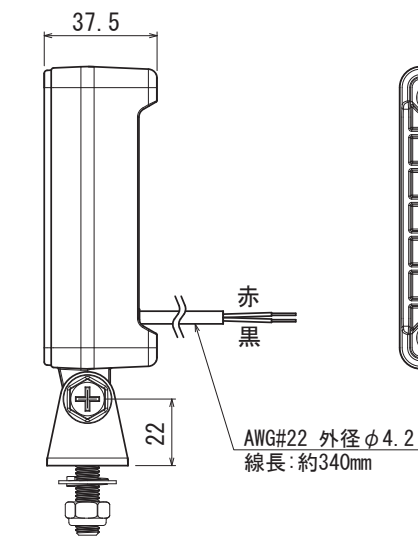

寸法図 [単位:mm]

<NY5810>

正面図

側面図

裏面図

レンズ : PC
 本体 : アルミ
 ブラケット : SUS

<NY5811>

正面図

側面図

裏面図

レンズ : PC
 本体 : アルミ
 ブラケット : SUS

結線図