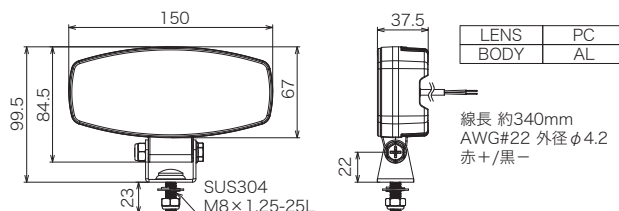

- LED
- ワイド電源
- 点灯
- IP67 IP保護
- 50-30 温度°C
- 2年保証

NY5810

光束: 1600lm

NY5811

光束: 1500lm

1500 ルーメン以上の明るさで車両に固定して使用します。

寸法図・配線図 (単位: mm)

- LED
- ワイド電源
- 点灯
- IP69 IP保護
- 65-40 温度°C
- 2年保証

NL60W

光束: 6000lm

スポットライトとして 6000 ルーメンの明るさで周辺を明るく照射します。

寸法図・配線図 (単位: mm)

機種表

分類	型式	定格電圧	照射角	光束	色温度	使用LED	消費電力	質量	定価(税別)
NY9002	NY9002-1M	DC12~24V	-	445 lm	6500~7200K	5W×3	9W	0.13kg	オープン価格
NY9003	NY9003	DC12~24V	-	392 lm	6500~7200K	5W×3	9W	0.22kg	オープン価格
NY5810	NY5810	DC12~24V	60°	1600 lm	6100K	1W×12	19.2W	0.4kg	12,000円
NY5811	NY5811	DC12~24V	60°	1500 lm	6100K	1W×12	18.6W	0.41kg	12,000円
NL60W	NL60W-D24WFD	DC12~24V	46°	6000 lm	5700K	5W×12	60W	0.85kg	21,000円