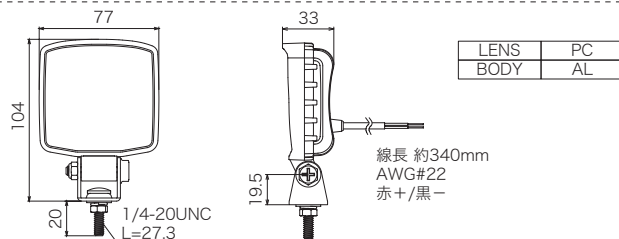

車載用照明灯

ワークライト

- LED
- 屋外
- ワイド電源
- 点灯
- RoHS
- IP67 IP保護
- 10.9G 耐振動
- 60-30 温度°C
- 2年保証

NY9002

NY9003

NY9003取手キット
組付けイメージ

アルミボディと表示部は耐衝撃に強いポリカーボネート、ピスはステンレスで耐振動性も高い 10.9G 設計。手を照らすハンドランプやタイヤ灯などに使用できます。

寸法図・配線図 (単位: mm)

- LED
- ワイド電源
- 点灯
- IP67 IP保護
- 50-30 温度°C
- 2年保証

NY5810

光束: 1600lm

NY5811

光束: 1500lm

1500 ルーメン以上の明るさで車両に固定して使用します。

寸法図・配線図 (単位: mm)

- LED
- ワイド電源
- 点灯
- IP69 IP保護
- 65-40 温度°C
- 2年保証

NL60W

光束: 6000lm

スポットライトとして 6000 ルーメンの明るさで周辺を明るく照射します。

寸法図・配線図 (単位: mm)

機種表

分類	型式	定格電圧	照射角	光束	色温度	使用LED	消費電力	質量	定価(税別)
NY9002	NY9002-1M	DC12~24V	-	445 lm	6500~7200K	5W×3	9W	0.13kg	オープン価格
NY9003	NY9003	DC12~24V	-	392 lm	6500~7200K	5W×3	9W	0.22kg	オープン価格
NY5810	NY5810	DC12~24V	60°	1600 lm	6100K	1W×12	19.2W	0.4kg	12,000円
NY5811	NY5811	DC12~24V	60°	1500 lm	6100K	1W×12	18.6W	0.41kg	12,000円
NL60W	NL60W-D24WFD	DC12~24V	46°	6000 lm	5700K	5W×12	60W	0.85kg	21,000円