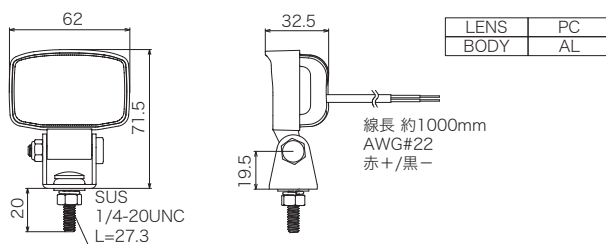

車載用照明灯

ワークライト

- LED
- 屋外
- ワイド電源
- 点灯
- RoHS
- IP67 IP保護
- 10.9G 耐振動
- 60-30 温度°C
- 2年保証

NY9002

NY9003

NY9003取手キット
組付けイメージ

アルミボディと表示部は耐衝撃に強いポリカーボネート、ピスはステンレスで耐振動性も高い 10.9G 設計。手を照らすハンドランプやタイヤ灯などに使用できます。

寸法図・配線図 (単位: mm)

- LED
- ワイド電源
- 点灯
- IP67 IP保護
- 50-30 温度°C
- 2年保証

NY5810

光束: 1600lm

NY5811

光束: 1500lm

1500 ルーメン以上の明るさで車両に固定して使用します。

寸法図・配線図 (単位: mm)

- LED
- ワイド電源
- 点灯
- IP69 IP保護
- 65-40 温度°C
- 2年保証

NL60W

光束: 6000lm

スポットライトとして 6000 ルーメンの明るさで周辺を明るく照射します。

寸法図・配線図 (単位: mm)

機種表

分類	型式	定格電圧	照射角	光束	色温度	使用LED	消費電力	質量	定価(税別)
NY9002	NY9002-1M	DC12~24V	-	445 lm	6500~7200K	5W×3	9W	0.13kg	オープン価格
NY9003	NY9003	DC12~24V	-	392 lm	6500~7200K	5W×3	9W	0.22kg	オープン価格
NY5810	NY5810	DC12~24V	60°	1600 lm	6100K	1W×12	19.2W	0.4kg	12,000円
NY5811	NY5811	DC12~24V	60°	1500 lm	6100K	1W×12	18.6W	0.41kg	12,000円
NL60W	NL60W-D24WFD	DC12~24V	46°	6000 lm	5700K	5W×12	60W	0.85kg	21,000円