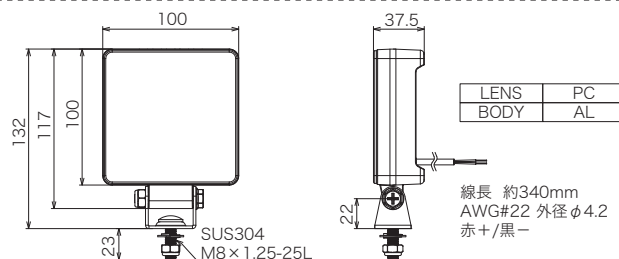

- LED
- ワイド電源
- 点灯
- IP67 IP保護
- 50-30 温度°C
- 2年保証

NY5810

光束: 1600lm

NY5811

光束: 1500lm

1500 ルーメン以上の明るさで車両に固定して使用します。

寸法図・配線図 (単位: mm)

- LED
- ワイド電源
- 点灯
- IP69 IP保護
- 65-40 温度°C
- 2年保証

NL60W

光束: 6000lm

スポットライトとして 6000 ルーメンの明るさで周辺を明るく照射します。

寸法図・配線図 (単位: mm)

機種表

分類	型式	定格電圧	照射角	光束	色温度	使用LED	消費電力	質量	定価(税別)
NY9002	NY9002-1M	DC12~24V	-	445 lm	6500~7200K	5W×3	9W	0.13kg	オープン価格
NY9003	NY9003	DC12~24V	-	392 lm	6500~7200K	5W×3	9W	0.22kg	オープン価格
NY5810	NY5810	DC12~24V	60°	1600 lm	6100K	1W×12	19.2W	0.4kg	12,000円
NY5811	NY5811	DC12~24V	60°	1500 lm	6100K	1W×12	18.6W	0.41kg	12,000円
NL60W	NL60W-D24WFD	DC12~24V	46°	6000 lm	5700K	5W×12	60W	0.85kg	21,000円