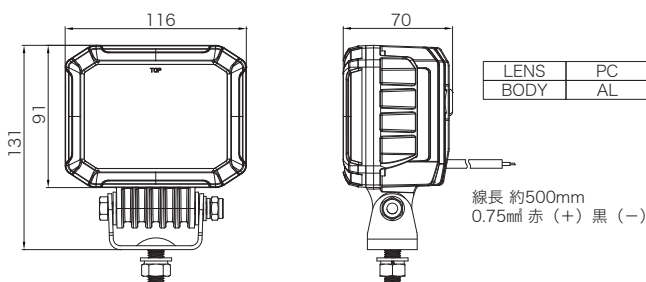

- LED
- ワイド電源
- 点灯
- IP67 IP保護
- 50-30 温度°C
- 2年保証

NY5810

光束: 1600lm

NY5811

光束: 1500lm

1500 ルーメン以上の明るさで車両に固定して使用します。

寸法図・配線図 (単位: mm)

- LED
- ワイド電源
- 点灯
- IP69 IP保護
- 65-40 温度°C
- 2年保証

NL60W

光束: 6000lm

スポットライトとして 6000 ルーメンの明るさで周辺を明るく照射します。

寸法図・配線図 (単位: mm)

機種表

分類	型式	定格電圧	照射角	光束	色温度	使用LED	消費電力	質量	定価(税別)
NY9002	NY9002-1M	DC12~24V	-	445 lm	6500~7200K	5W×3	9W	0.13kg	オープン価格
NY9003	NY9003	DC12~24V	-	392 lm	6500~7200K	5W×3	9W	0.22kg	オープン価格
NY5810	NY5810	DC12~24V	60°	1600 lm	6100K	1W×12	19.2W	0.4kg	12,000円
NY5811	NY5811	DC12~24V	60°	1500 lm	6100K	1W×12	18.6W	0.41kg	12,000円
NL60W	NL60W-D24WFD	DC12~24V	46°	6000 lm	5700K	5W×12	60W	0.85kg	21,000円