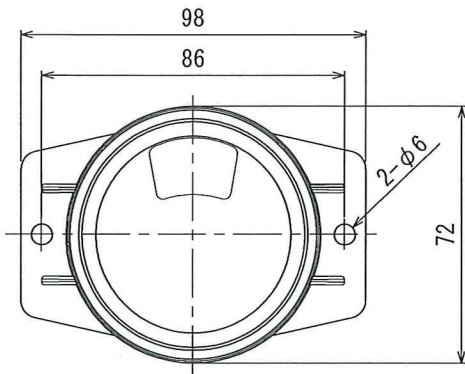

上面図

正面図

0.75mm² 赤 (+), 黒 (-)
線長: 約500mm

底面図