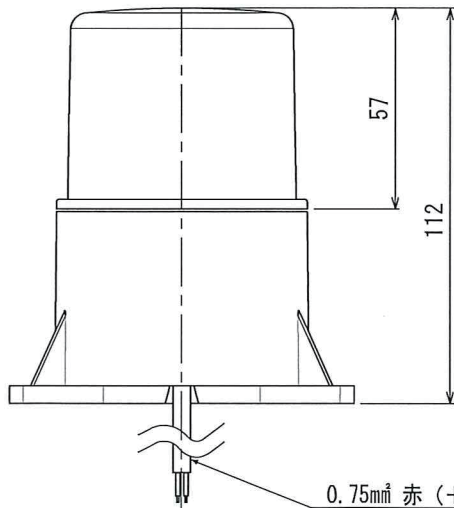

上面図

正面図

0.75mm² 赤 (+), 黒 (-)
線長: 約500mm

底面図