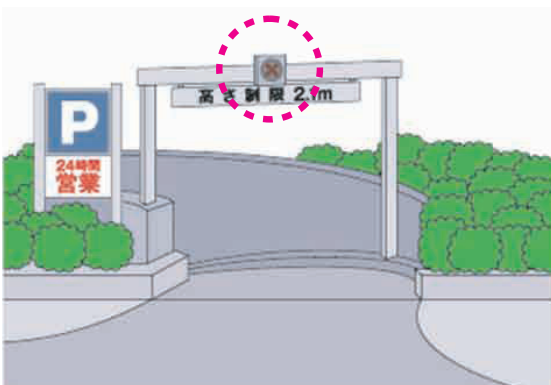

WS
26

ニコシグナル
NICO SIGNAL

WS26T

LED 信号表示器

○ (緑LED)

× (赤色LED)

● 駐車場や道路工事などの信号機として。

- 1灯型で○(空車)×(満車)表示する薄型の信号灯です。
- 駐車場や工場構内等に使用できます。
- 電源はAC100VとAC200Vに対応しています。

接続図

ニコシグナル

WS26T-200

寸法図 単位mm

応用製品

回転灯

電池式警告灯

積層灯