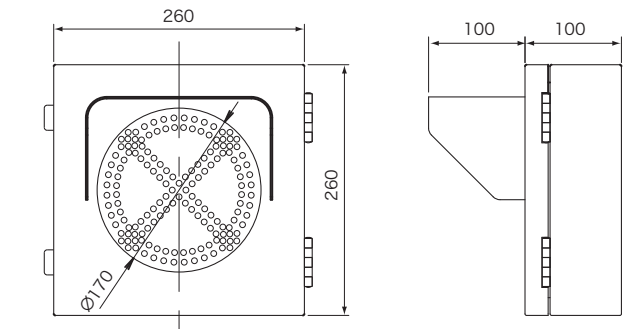

WS
26

ニコシグナル
NICO SIGNAL

WS26T

LED 信号表示器

○ (緑LED)

× (赤色LED)

● 駐車場や道路工事などの信号機として。

- 1灯型で○(空車)×(満車)表示する薄型の信号灯です。
- 駐車場や工場構内等に使用できます。
- 電源はAC100VとAC200Vに対応しています。

接続図

ニコシグナル

WS26T-200

寸法図 単位mm

応用製品

回転灯

電池式警告灯

積層灯