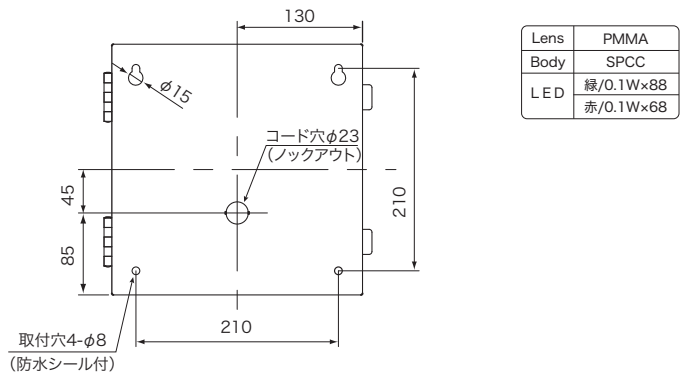

WS
26

ニコシグナル
NICO SIGNAL

WS26T

LED 信号表示器

○ (緑LED)

× (赤色LED)

● 駐車場や道路工事などの信号機として。

- 1灯型で○(空車)×(満車)表示する薄型の信号灯です。
- 駐車場や工場構内等に使用できます。
- 電源はAC100VとAC200Vに対応しています。

接続図

ニコシグナル

WS26T-200

寸法図 単位mm

応用製品

回転灯

電池式警告灯

積層灯