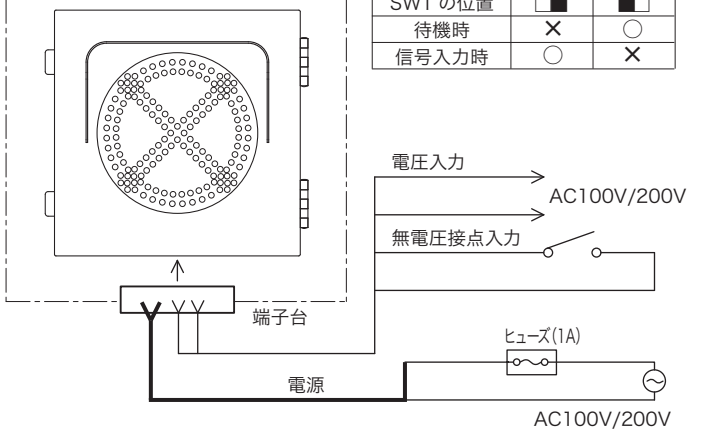

WS
26

ニコシグナル
NICO SIGNAL

WS26T

LED 信号表示器

○ (緑LED)

× (赤色LED)

● 駐車場や道路工事などの信号機として。

- 1灯型で○(空車)×(満車)表示する薄型の信号灯です。
- 駐車場や工場構内等に使用できます。
- 電源はAC100VとAC200Vに対応しています。

接続図

ニコシグナル

WS26T-200

寸法図 単位mm

応用製品

回転灯

電池式警告灯

積層灯