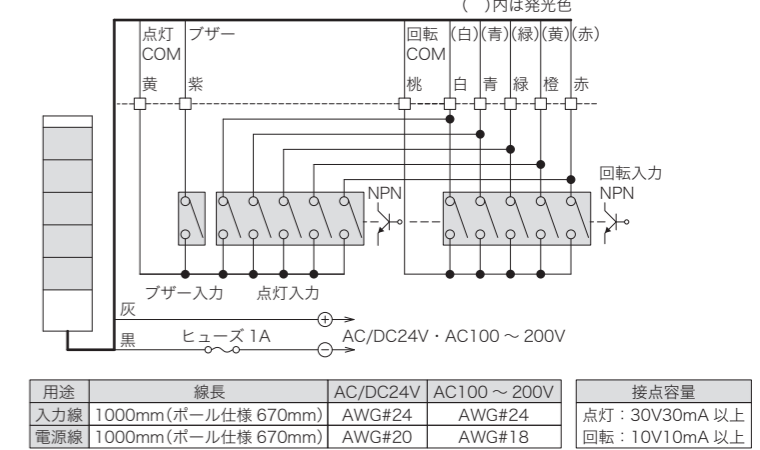

■型式のΔには取付記号を入れます。(直付け:記号なし、ボール取付アルミ台座:/P5、ボール取付壁面取付金具:/P6、ボール取付ボールカプラ:/P7)
 ■ブザーの音圧レベルは60~85dB。
 ■消費電力は全ての段が点灯、またブザーが動作した場合の最大値です。
 ■質量は直付けの値です。ボール取付はP5が+0.3kg、P6が+0.39kg、P7が+0.25kgになります。

オプション品 詳細は095~099ページをご覧ください。

型式	品名	図番	定価(税別)
A82713	壁面ブラケット小	A-02	1,300円

寸法図・配線図 (単位:mm)

[ニコタワー・66 直付け] [ニコタワー・66 ボール取付]

[ニコタワー・66 多色] [ニコタワー・66 多色]

[ニコタワー・66 024T 200T]

[ニコタワー・66 024K 200K]

[ニコタワー・66 024TW]

[ニコタワー・66 多色]