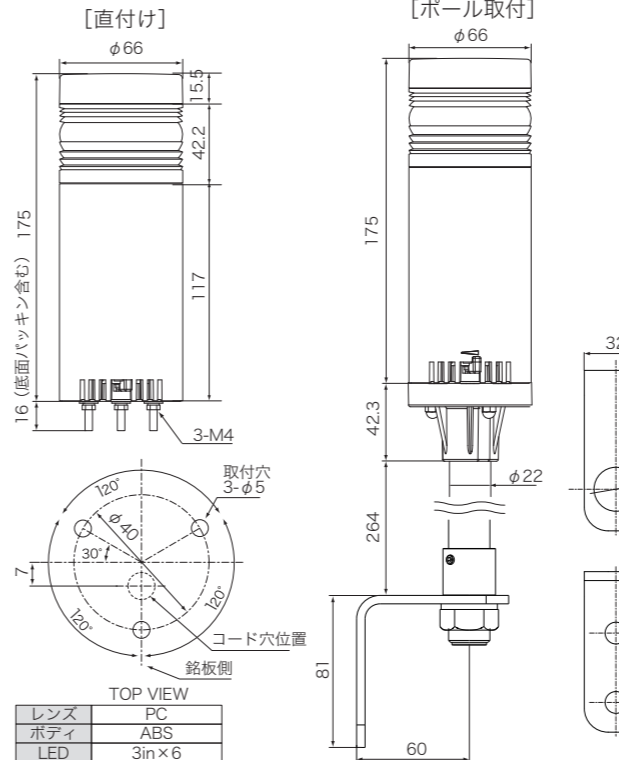

■型式のΔには取付記号を入れます。(直付け:記号なし、ボール取付アルミ台座:/P5、ボール取付壁面取付金具:/P6、ボール取付ボールカプラ:/P7)
 ■ブザーの音圧レベルは60~85dB。
 ■消費電力は全ての段が点灯、またブザーが動作した場合の最大値です。
 ■質量は直付けの値です。ボール取付はP5が+0.3kg、P6が+0.39kg、P7が+0.25kgになります。

オプション品 詳細は095~099ページをご覧ください。

型式	品名	図番	定価(税別)
A82713	壁面ブラケット小	A-02	1,300円

寸法図・配線図 (単位:mm)

[ニコタワー・66 直付け] [ニコタワー・66 ボール取付]

[ニコタワー・66 多色] [ニコタワー・66 多色]

[ニコタワー・66 024T 200T]

[ニコタワー・66 024K 200K]

[ニコタワー・66 024TW]

[ニコタワー・66 多色]