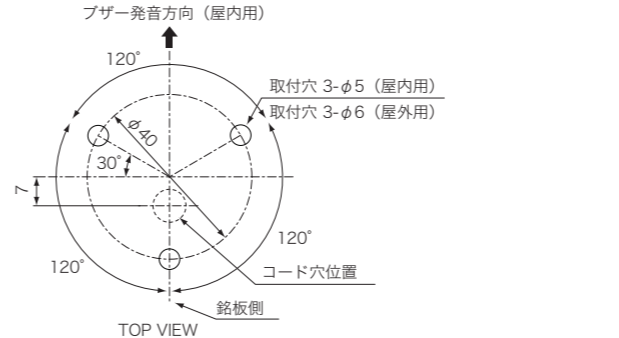

寸法図・配線図 (単位:mm)

[ニコタワー・66 直付け] [ニコタワー・66 ボール取付]