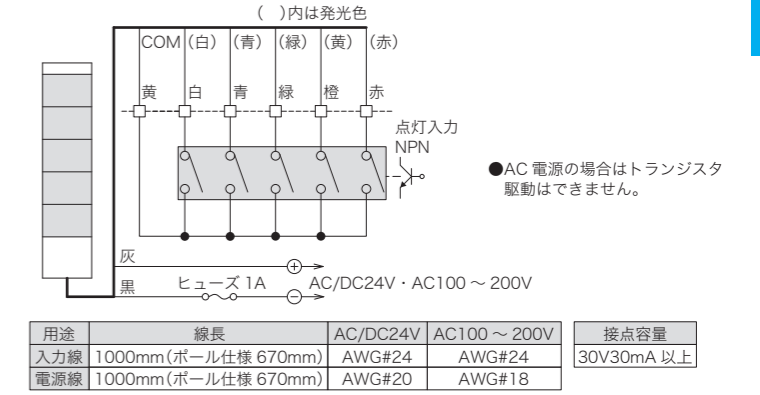

■型式のΔには取付記号を入れます。(直付け:記号なし、ボール取付アルミ台座:/P5、ボール取付壁面取付金具:/P6、ボール取付ボールカプラ:/P7)
 ■ブザーの音圧レベルは60~85dB。
 ■消費電力は全ての段が点灯、またブザーが動作した場合の最大値です。
 ■質量は直付けの値です。ボール取付はP5が+0.3kg、P6が+0.39kg、P7が+0.25kgになります。

オプション品 詳細は095~099ページをご覧ください。

型式	品名	図番	定価(税別)
A82713	壁面ブラケット小	A-02	1,300円

寸法図・配線図 (単位:mm)

[ニコタワー・66 直付け] [ニコタワー・66 ボール取付]

[ニコタワー・66 多色] [ニコタワー・66 多色]

[ニコタワー・66 024T 200T]

[ニコタワー・66 024K 200K]

[ニコタワー・66 024TW]

[ニコタワー・66 多色]