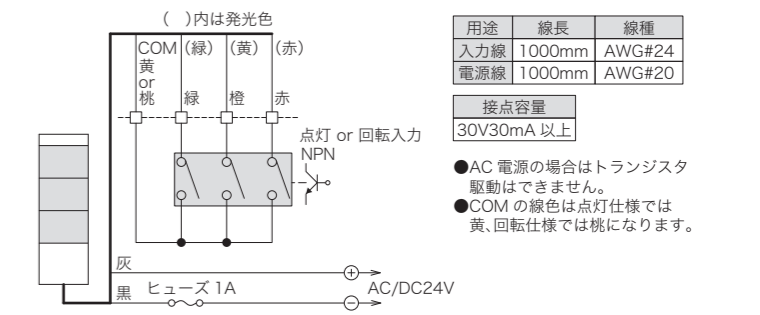

■型式のΔには取付記号を入れます。(直付け:記号なし、ボール取付アルミ台座:/P5、ボール取付壁面取付金具:/P6、ボール取付ボールカプラ:/P7)
 ■ブザーの音圧レベルは60~85dB。
 ■消費電力は全ての段が点灯、またブザーが動作した場合の最大値です。
 ■質量は直付けの値です。ボール取付はP5が+0.3kg、P6が+0.39kg、P7が+0.25kgになります。

オプション品 詳細は095~099ページをご覧ください。

型式	品名	図番	定価(税別)
A82713	壁面ブラケット小	A-02	1,300円

寸法図・配線図 (単位:mm)

[ニコタワー・66 直付け] [ニコタワー・66 ボール取付]

[ニコタワー・66 多色] [ニコタワー・66 多色]

[ニコタワー・66 024T 200T]

[ニコタワー・66 024K 200K]

[ニコタワー・66 024TW]

[ニコタワー・66 多色]