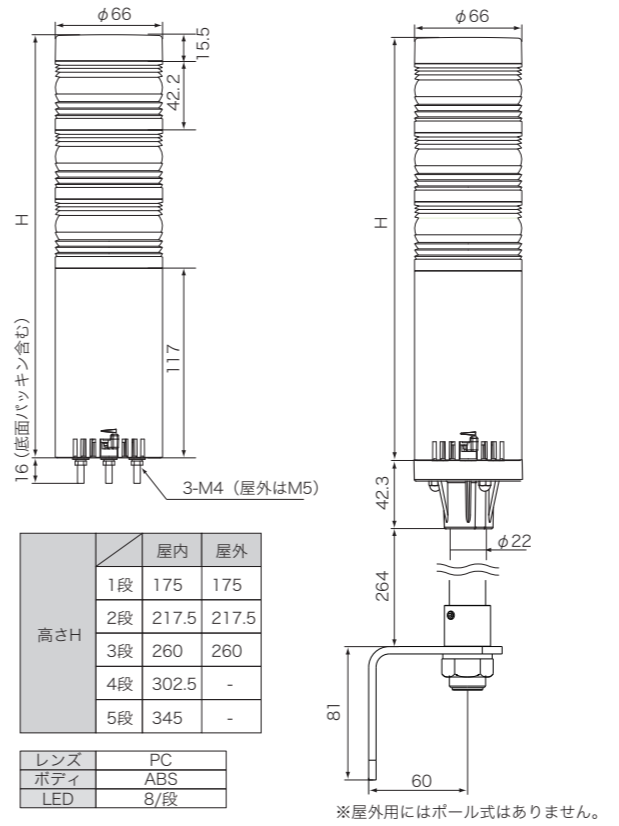

■型式のΔには取付記号を入れます。(直付け:記号なし、ボール取付アルミ台座:/P5、ボール取付壁面取付金具:/P6、ボール取付ボールカプラ:/P7)
 ■ブザーの音圧レベルは60~85dB。
 ■消費電力は全ての段が点灯、またブザーが動作した場合の最大値です。
 ■質量は直付けの値です。ボール取付はP5が+0.3kg、P6が+0.39kg、P7が+0.25kgになります。

オプション品 詳細は095~099ページをご覧ください。

型式	品名	図番	定価(税別)
A82713	壁面ブラケット小	A-02	1,300円

寸法図・配線図 (単位:mm)

[ニコタワー・66 直付け] [ニコタワー・66 ボール取付]

[ニコタワー・66 多色] [ニコタワー・66 多色]

[ニコタワー・66 024T 200T]

[ニコタワー・66 024K 200K]

[ニコタワー・66 024TW]

[ニコタワー・66 多色]