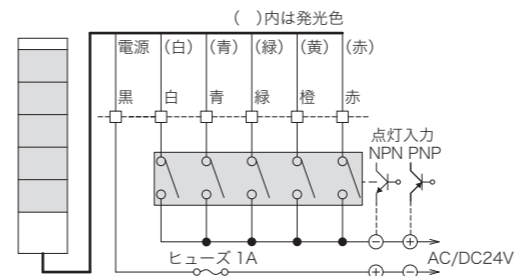

- 【ニコタワー・プリズム】
 ■型式の△には取付記号を入れます。(直付け:記号なし、ボール取付アルミ台座:/P1、ボール取付側面取付金具:/P3、ボール取付ボールカプラ:/P4)
 ■ブザーの音圧レベルは約70dB~85dB。ブザー1:長い断続音、ブザー2:早い断続音。
 ■消費電力は全ての段が点灯、またブザーが動作した場合の最大値です。
 ■質量は直付けの値です。ボール取付はP1が+0.26kg、P3が+0.25kg、P4が+0.19kgになります。
 ■色組み替えが必要な場合はお問い合わせください。 ■CE規格適合はAC/DC24V仕様。
 ■定格電圧DC12V仕様も受注対応可能です。

- 【ニコタワー・プリズム 多色】
 ■型式の△には取付記号を入れます。(直付け:記号なし、ボール取付アルミ台座:/P1、ボール取付側面取付金具:/P3、ボール取付ボールカプラ:/P4)
 ■クリアグロブになります。
 ■ブザーの音圧レベルは約70dB~85dB。ブザー1:長い断続音、ブザー2:早い断続音。
 ■消費電力は点灯、またブザーが動作した場合の最大値です。
 ■質量は直付けの値です。ボール取付はP1が+0.26kg、P3が+0.25kg、P4が+0.19kgになります。

オプション品

型式	品名	図番	定価 (税別)
A80020	円形台座 05	G-07	800円

寸法図・配線図 (単位: mm)

【ニコタワー・プリズム 024T】

用途	線長	線種	接点容量
入力線	1000mm(ボール仕様 700mm)	AWG#24	30V50mA以上
電源線	1000mm(ボール仕様 700mm)	AWG#22	

- AC電源の場合はトランジスタ駆動はできません。
- PNP入力ではDC電源の極性は逆になります。

【ニコタワー・プリズム 024K 100K】

用途	線長	線種	接点容量
入力線	1000mm(ボール仕様 700mm)	AWG#24	点灯: 30V50mA以上 回転: 30V10mA以上
電源線	1000mm(ボール仕様 700mm)	AWG#18	

- 点灯COMと点滅COMは共通にしないでください。
- 同色で点灯と回転を同時入力すると他の段が正常に動作しません。
- VT04Z-100Kには青・白線はありません。