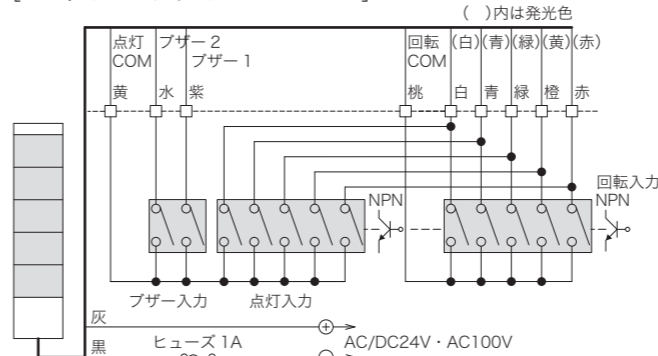

- 【ニコタワー・プリズム 多色】
 ■型式の△には取付記号を入れます。(直付け:記号なし、ボール取付アルミ台座:/P1、ボール取付側面取付金具:/P3、ボール取付ボールカプラ:/P4)
 ■クリアグロブになります。
 ■ブザーの音圧レベルは約70dB~85dB。ブザー1:長い断続音、ブザー2:早い断続音。
 ■消費電力は点灯、またブザーが動作した場合の最大値です。
 ■質量は直付けの値です。ボール取付はP1が+0.26kg、P3が+0.25kg、P4が+0.19kgになります。

オプション品

型式	品名	図番	定価 (税別)
A80020	円形台座 05	G-07	800円

寸法図・配線図 (単位: mm)

【ニコタワー・プリズム 024T】

用途	線長	線種	接点容量
入力線	1000mm(ボール仕様 700mm)	AWG#24	30V50mA以上
電源線	1000mm(ボール仕様 700mm)	AWG#22	

- AC電源の場合はトランジスタ駆動はできません。
- PNP入力ではDC電源の極性は逆になります。

【ニコタワー・プリズム 024K 100K】

用途	線長	線種	接点容量
入力線	1000mm(ボール仕様 700mm)	AWG#24	点灯: 30V50mA以上 回転: 30V10mA以上
電源線	1000mm(ボール仕様 700mm)	AWG#18	

- 点灯COMと点滅COMは共通にしないでください。
- 同色で点灯と回転を同時入力すると他の段が正常に動作しません。
- VT04Z-100Kには青・白線はありません。

【ニコタワー・プリズム D24TU 100TU】

用途	線長	線種	接点容量
入力線	1000mm(ボール仕様 700mm)	AWG#24	点灯: 30V50mA以上 点滅: 10V10mA以上
電源線	1000mm(ボール仕様 700mm)	AWG#18	

- DC電源のみ点灯COMと電源マイナス(-)を共通にすることができます。
- 点灯COMと点滅COMは共通にしないでください。
- 同色で点灯と点滅を同時入力すると点灯が優先されます。