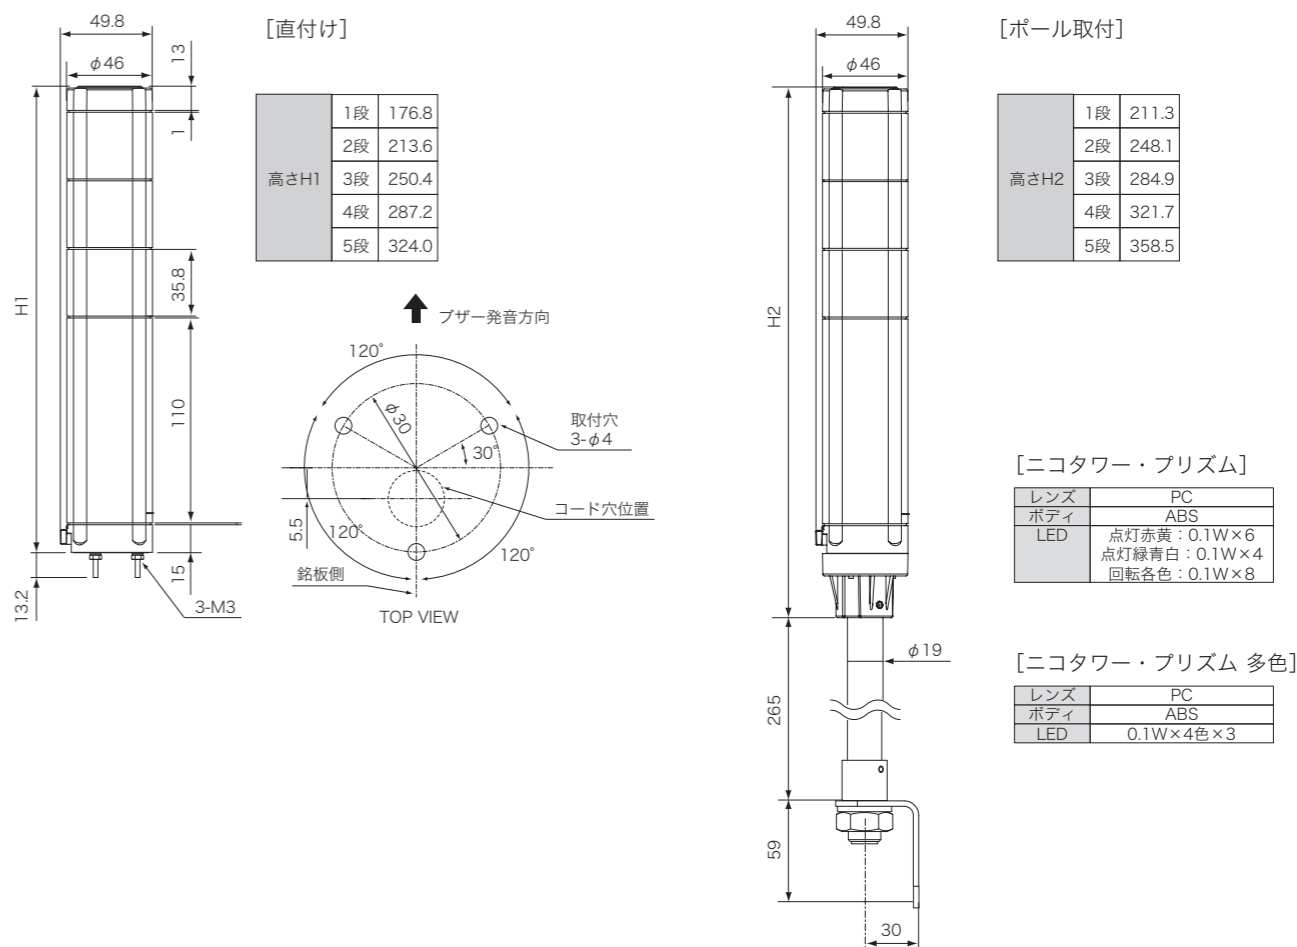

- 【ニコタワー・プリズム】
 ■型式の△には取付記号を入れます。(直付け:記号なし、ボール取付アルミ台座:/P1、ボール取付側面取付金具:/P3、ボール取付ボールカプラ:/P4)
 ■ブザーの音圧レベルは約70dB~85dB。ブザー1:長い断続音、ブザー2:早い断続音。
 ■消費電力は全ての段が点灯、またブザーが動作した場合の最大値です。
 ■質量は直付けの値です。ボール取付はP1が+0.26kg、P3が+0.25kg、P4が+0.19kgになります。
 ■色組み替えが必要な場合はお問い合わせください。 ■CE規格適合はAC/DC24V仕様。
 ■定格電圧DC12V仕様も受注対応可能です。

オプション品

型式	品名	図番	定価 (税別)
A80020	円形台座 05	G-07	800円

寸法図・配線図 (単位: mm)

【ニコタワー・プリズム 024T】

用途	線長	線種	接点容量
入力線	1000mm(ボール仕様 700mm)	AWG#24	30V50mA以上
電源線	1000mm(ボール仕様 700mm)	AWG#22	

- AC電源の場合はトランジスタ駆動はできません。
- PNP入力ではDC電源の極性は逆になります。

【ニコタワー・プリズム 024K 100K】

用途	線長	線種	接点容量
入力線	1000mm(ボール仕様 700mm)	AWG#24	点灯: 30V50mA以上 回転: 30V10mA以上
電源線	1000mm(ボール仕様 700mm)	AWG#18	

- 点灯COMと点滅COMは共通にしないでください。
- 同色で点灯と回転を同時入力すると他の段が正常に動作しません。
- VT04Z-100Kには青・白線はありません。

【ニコタワー・プリズム D24TU 100TU】

用途	線長	線種	接点容量
入力線	1000mm(ボール仕様 700mm)	AWG#24	点灯: 30V50mA以上 点滅: 10V10mA以上
電源線	1000mm(ボール仕様 700mm)	AWG#18	

- DC電源のみ点灯COMと電源マイナス(-)を共通にすることができます。
- 点灯COMと点滅COMは共通にしないでください。
- 同色で点灯と点滅を同時入力すると点灯が優先されます。