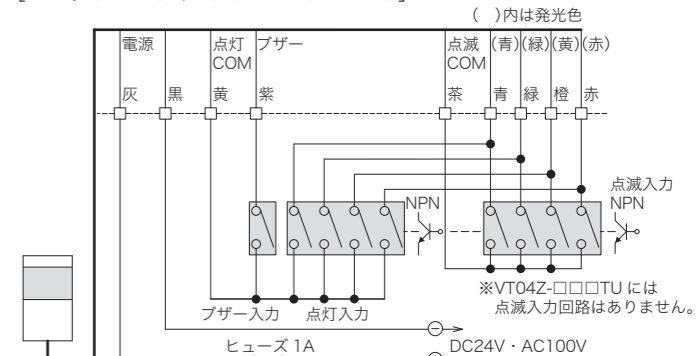

- 【ニコタワー・プリズム 多色】
 ■型式の△には取付記号を入れます。(直付け:記号なし、ボール取付アルミ台座:/P1、ボール取付側面取付金具:/P3、ボール取付ボールカプラ:/P4)
 ■クリアグロブになります。
 ■ブザーの音圧レベルは約70dB~85dB。ブザー1:長い断続音、ブザー2:早い断続音。
 ■消費電力は点灯、またブザーが動作した場合の最大値です。
 ■質量は直付けの値です。ボール取付はP1が+0.26kg、P3が+0.25kg、P4が+0.19kgになります。

オプション品

型式	品名	図番	定価 (税別)
A80020	円形台座 05	G-07	800円

寸法図・配線図 (単位: mm)

【ニコタワー・プリズム 024T】

用途	線長	線種	接点容量
入力線	1000mm(ボール仕様 700mm)	AWG#24	30V50mA以上
電源線	1000mm(ボール仕様 700mm)	AWG#22	

- AC電源の場合はトランジスタ駆動はできません。
- PNP入力ではDC電源の極性は逆になります。

【ニコタワー・プリズム 024K 100K】

用途	線長	線種	接点容量
入力線	1000mm(ボール仕様 700mm)	AWG#24	点灯: 30V50mA以上 回転: 30V10mA以上
電源線	1000mm(ボール仕様 700mm)	AWG#18	

- 点灯COMと点滅COMは共通にしないでください。
- 同色で点灯と回転を同時入力すると他の段が正常に動作しません。
- VT04Z-100Kには青・白線はありません。

【ニコタワー・プリズム D24TU 100TU】

用途	線長	線種	接点容量
入力線	1000mm(ボール仕様 700mm)	AWG#24	点灯: 30V50mA以上 点滅: 10V10mA以上
電源線	1000mm(ボール仕様 700mm)	AWG#18	

- DC電源のみ点灯COMと電源マイナス(-)を共通にすることができます。
- 点灯COMと点滅COMは共通にしないでください。
- 同色で点灯と点滅を同時入力すると点灯が優先されます。