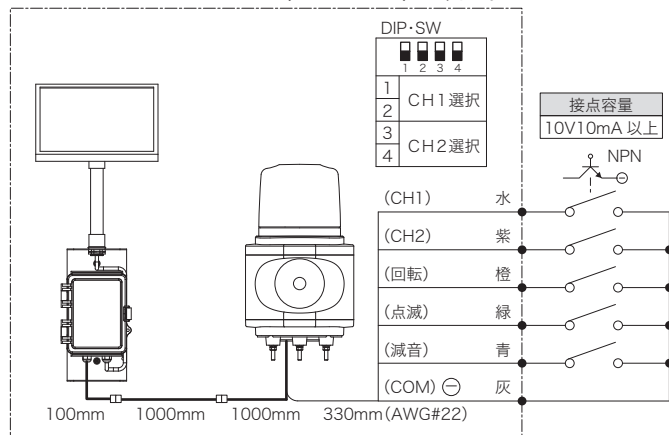

寸法図・配線図 (単位: mm)

※ニコソーラー・ボイスの寸法図はニコボイス(前々項)およびニコソーラー・パワーM(018ページ)と同じ。

機種表

分類	型式	使用電池	曲数	表示動作			最大出力	素材寿命	質量	定価(税別)
				点灯	点滅	回転				
単色	VM12V-L12A□	リン酸鉄 リチウムイオン電池	8	-	●240回/分 連続4時間動作	●140回/分 連続4時間動作	10W	ソーラー:約10年 充電素子:約3年	3.1kg	115,500円