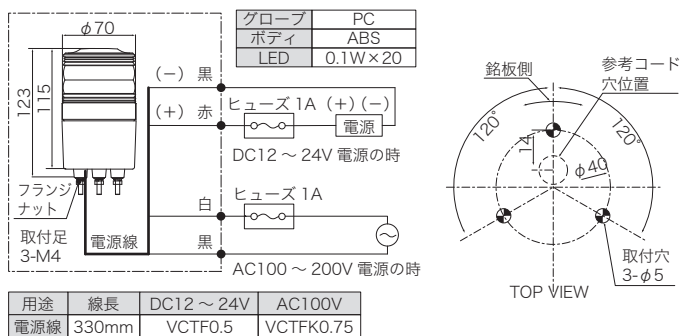

LED 回転灯 φ70

ニコトーチ・70 VL07R

- 70 径φ
- LED
- 屋外
- ワイド電源
- 回転
- RoHS
- IP23
- 60-20 温度°C
- 2年保証

ニコトーチシリーズとしては最小ながら、0.1W の LED を 20 個使用した回転灯です。

●ワイド電源 DC12 ~ 24V、AC100 ~ 200V 仕様

取付用オプション品

寸法図・配線図 (単位: mm)

オプション品

詳細は 095 ~ 099 ページをご覧ください。

型式	品名	図番	定価 (税別)
A82713	壁面ブラケット小	A-02	1,300円
A82717	平面ブラケット小	A-10	3,800円
A77954	マウントラバー 07R	D-05	1,000円

機種表

分類	型式	定格電圧	制御入力	表示動作			ブザー	消費電力	質量	定価 (税別)
				点灯	点滅	回転				
ニコトーチ・70 単色	VL07R-D24N□	DC12 ~ 24V	-	-	-	●130回/分	-	0.9W	0.21kg	7,300円
	VL07R-200NP□	AC100 ~ 200V	-	-	-	●130回/分	-	1.0W	0.22kg	8,300円
ニコソーラー・パル	VM07P-L12FDY (黄)	12.8V 1500mAh (Li-ion)	-	-	-	●150回/分 連続 20 ~ 50 時間動作	-	-	2.1kg	76,000円

<ニコトーチ・70>

■型式の□には色記号を入れます。赤: R、黄: Y、緑: G、青: B。 ■VL07R-200NP□の電源コードはプラグ付きになります。プラグの形状はロットにより変わる場合があります。AC200Vで使用されるときはプラグを切断してください。 ■オプションのマウントラバー使用で保護特性はIP55になります。ただし、壁面ブラケットまたは平面ブラケットと併用した場合を除きます。

<ニコソーラー・パル>