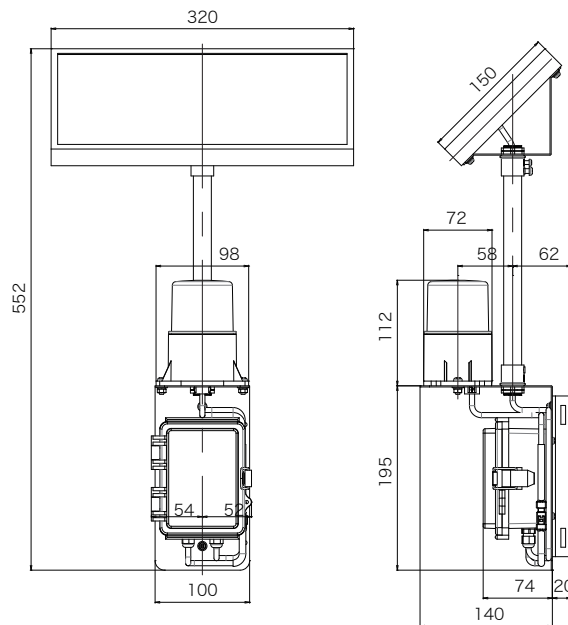

<ニコトーチ・70>

■型式の□には色記号を入れます。赤: R、黄: Y、緑: G、青: B。 ■VL07R-200NP□の電源コードはプラグ付きになります。プラグの形状はロットにより変わる場合があります。AC200Vで使用されるときはプラグを切断してください。 ■オプションのマウントラバー使用で保護特性はIP55になります。ただし、壁面ブラケットまたは平面ブラケットと併用した場合を除きます。

<ニコソーラー・パル>

寸法図・配線図 (単位: mm)

オプション品

詳細は 095 ~ 099 ページをご覧ください。

型式	品名	図番	定価 (税別)
A82860	壁面取付金具	A-14	5,300円
A82752	ポール固定バンド (2本1組) φ60 ~ 400mm 対応	B-10	オープン価格
BT12-15L	交換用電池パック (M 型用)	F-04	オープン価格
BC7EP1	3P 防水延長コード 1m	G-04	3,000円
BC7EP3	3P 防水延長コード 3m	G-04	3,800円
BC7EP5	3P 防水延長コード 5m	G-04	5,900円
A78752	簡易南京錠	G-09	オープン価格