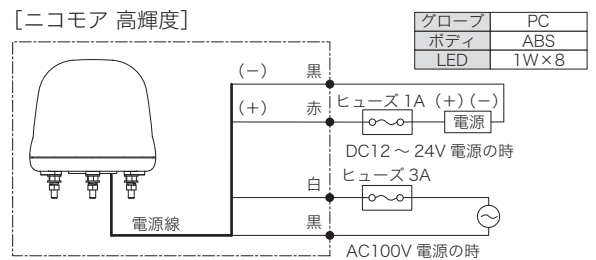

大型 LED 表示灯 φ170

ニコモア 高輝度 VK17M

170 径φ
1W LED
屋外
点滅
RoHS
IP23 IP保護
60-20 温度°C
2年保証

1WのパワーLEDを8個使用した高輝度LED表示灯です。内部スイッチで15種類の点滅回転パターンの設定ができます。

※グローブ内部はNY9272-2口(パワーLED 8個)を使用。

寸法図・配線図 (単位: mm)

【ニコモア】

用途	線長	AC/DC24V	AC100V	AC200V	AC400V	接点容量
制御線	400mm	AWG#24	AWG#24	AWG#24	AWG#24	10V10mA 以上
電源線	400mm	AWG#20	VCTFK0.75	AWG#22	VCTFK0.75	

●DC電源の場合は(-)黒と(COM)灰は共通にすることができます。

<警告音&メロディ>

警告音 A : ビボビボビボ... 警告音 B : リリリリン...
メロディ A : イッツアスモールワールド メロディ B : きらきら星

【ニコモア 高輝度】

用途	DC12~24V	AC100V
電源線	AWG#20(330mm)	VCTFK0.75(400mm)

機種表

分類	型式	定格電圧	制御入力	表示動作			メロディ	消費電力	質量	定価(税別)			
				点灯	点滅	回転							
ニコモア	VL17M-012A□	AC/DC12V	●	-	-	●	-	12W	0.79kg	24,000円			
	VL17M-012B□						●73dB	15W	0.83kg	28,000円			
	VL17M-024A□	AC/DC24V					-	-	-	-	12W	0.79kg	31,500円
	VL17M-024B□						●73dB	15W	0.83kg	36,300円			
	VL17M-100AP□						AC100V	-	●50回/分	●	-	9W	0.98kg
VL17M-100BP□	-	●73dB	11W	1.02kg	38,200円								
VL17M-200A□	AC200V	-	-	-	-	9W		0.98kg	35,000円				
VL17M-200B□		●73dB	11W	1.02kg	39,800円								
VL17M-400A□		AC400V	-	-	-	-	9W	0.98kg	34,000円				
VL17M-400B□			●73dB	11W	1.02kg	41,800円							
ニコモア 高輝度	VK17M-D24WN□	DC12~24V	-	-	●20パターン	-	17W	1.07kg	34,000円				
	VK17M-100NP□	AC100V	-	-	-	-	19W	1.16kg	38,000円				

■型式の□には色記号を入れます。赤: R、黄: Y、緑: G、青: B。VK17M型は赤・黄・青のみ。

■VL17M-100AP□、VL17M-100BP□、VK17M-100NP□は電源コードはプラグ付きになります。プラグの形状はロットにより変わる場合があります。

オプション品

詳細は095~099ページをご覧ください。

型式	品名	図番	定価(税別)
A82712	壁面ブラケット大	A-04	3,900円
A80947	ブラケットカバー大	A-08	2,800円