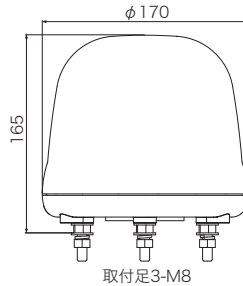

大型 LED 表示灯 φ170

ニコモア 高輝度 VK17M

170 径φ
1W LED
屋外
点滅
RoHS
IP23 IP保護
60-20 温度°C
2年保証

1WのパワーLEDを8個使用した高輝度LED表示灯です。内部スイッチで15種類の点滅回転パターンの設定ができます。

※グローブ内部はNY9272-2口(パワーLED 8個)を使用。

寸法図・配線図 (単位: mm)

【ニコモア】

用途	線長	AC/DC24V	AC100V	AC200V	AC400V	接点容量
制御線	400mm	AWG#24	AWG#24	AWG#24	AWG#24	10V10mA 以上
電源線	400mm	AWG#20	VCTFK0.75	AWG#22	VCTFK0.75	

●DC電源の場合は(-)黒と(COM)灰は共通にすることができます。

<警告音&メロディ>

警告音 A : ビボビボビボ... 警告音 B : リリリリン...
メロディ A : イッツアスモールワールド メロディ B : きらきら星

【ニコモア 高輝度】

用途	DC12~24V	AC100V
電源線	AWG#20(330mm)	VCTFK0.75(400mm)

機種表

分類	型式	定格電圧	制御入力	表示動作			メロディ	消費電力	質量	定価(税別)			
				点灯	点滅	回転							
ニコモア	VL17M-012A□	AC/DC12V	●	-	-	●	-	12W	0.79kg	24,000円			
	VL17M-012B□						●73dB	15W	0.83kg	28,000円			
	VL17M-024A□	AC/DC24V					-	-	-	-	12W	0.79kg	31,500円
	VL17M-024B□						●73dB	15W	0.83kg	36,300円			
	VL17M-100AP□						AC100V	-	●50回/分	●	-	9W	0.98kg
VL17M-100BP□	-	●73dB	11W	1.02kg	38,200円								
VL17M-200A□	AC200V	-	-	-	-	9W		0.98kg	35,000円				
VL17M-200B□		●73dB	11W	1.02kg	39,800円								
VL17M-400A□		AC400V	-	-	-	-	9W	0.98kg	34,000円				
VL17M-400B□			●73dB	11W	1.02kg	41,800円							
ニコモア 高輝度	VK17M-D24WN□	DC12~24V	-	-	●20パターン	-	17W	1.07kg	34,000円				
	VK17M-100NP□	AC100V	-	-	-	-	19W	1.16kg	38,000円				

■型式の□には色記号を入れます。赤: R、黄: Y、緑: G、青: B。VK17M型は赤・黄・青のみ。

■VL17M-100AP□、VL17M-100BP□、VK17M-100NP□は電源コードはプラグ付きになります。プラグの形状はロットにより変わる場合があります。

オプション品

詳細は095~099ページをご覧ください。

型式	品名	図番	定価(税別)
A82712	壁面ブラケット大	A-04	3,900円
A80947	ブラケットカバー大	A-08	2,800円