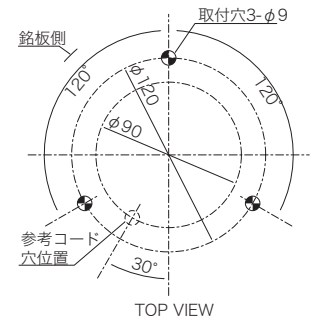

大型 LED 表示灯 φ170

ニコモア 高輝度 VK17M

170 径φ
1W LED
屋外
点滅
RoHS
IP23 IP保護
60-20 温度°C
2年保証

1WのパワーLEDを8個使用した高輝度LED表示灯です。内部スイッチで15種類の点滅回転パターンの設定ができます。

※グローブ内部はNY9272-2口(パワーLED 8個)を使用。

寸法図・配線図 (単位: mm)

【ニコモア】

用途	線長	AC/DC24V	AC100V	AC200V	AC400V	接点容量
制御線	400mm	AWG#24	AWG#24	AWG#24	AWG#24	10V10mA 以上
電源線	400mm	AWG#20	VCTFK0.75	AWG#22	VCTFK0.75	

●DC電源の場合は(-)黒と(COM)灰は共通にすることができます。

<警告音&メロディ>

警告音 A : ビボビボビボ... 警告音 B : リリリリン...
メロディ A : イッツアスモールワールド メロディ B : きらきら星

【ニコモア 高輝度】

用途	DC12~24V	AC100V
電源線	AWG#20(330mm)	VCTFK0.75(400mm)

機種表

分類	型式	定格電圧	制御入力	表示動作			メロディ	消費電力	質量	定価(税別)			
				点灯	点滅	回転							
ニコモア	VL17M-012A□	AC/DC12V	●	-	-	●	-	12W	0.79kg	24,000円			
	VL17M-012B□						●73dB	15W	0.83kg	28,000円			
	VL17M-024A□	AC/DC24V					-	-	-	-	12W	0.79kg	31,500円
	VL17M-024B□						●73dB	15W	0.83kg	36,300円			
	VL17M-100AP□						AC100V	-	●50回/分	●	-	9W	0.98kg
VL17M-100BP□	-	●73dB	11W	1.02kg	38,200円								
VL17M-200A□	AC200V	-	-	-	-	9W		0.98kg	35,000円				
VL17M-200B□		●73dB	11W	1.02kg	39,800円								
VL17M-400A□		AC400V	-	-	-	-	9W	0.98kg	34,000円				
VL17M-400B□			●73dB	11W	1.02kg	41,800円							
ニコモア 高輝度	VK17M-D24WN□	DC12~24V	-	-	●20パターン	-	17W	1.07kg	34,000円				
	VK17M-100NP□	AC100V	-	-	-	-	19W	1.16kg	38,000円				

■型式の□には色記号を入れます。赤: R、黄: Y、緑: G、青: B。VK17M型は赤・黄・青のみ。

■VL17M-100AP□、VL17M-100BP□、VK17M-100NP□は電源コードはプラグ付きになります。プラグの形状はロットにより変わる場合があります。

オプション品

詳細は095~099ページをご覧ください。

型式	品名	図番	定価(税別)
A82712	壁面ブラケット大	A-04	3,900円
A80947	ブラケットカバー大	A-08	2,800円