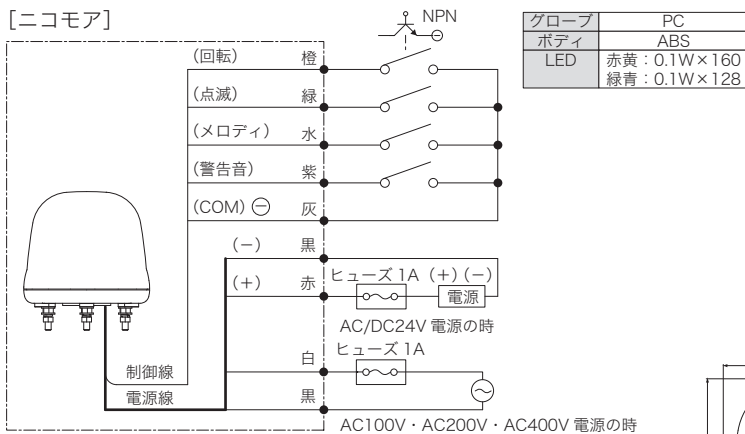

大型 LED 表示灯 φ170

ニコモア 高輝度 VK17M

170 径φ
1W LED
屋外
点滅
RoHS
IP23 IP保護
60-20 温度°C
2年保証

1WのパワーLEDを8個使用した高輝度LED表示灯です。内部スイッチで15種類の点滅回転パターンの設定ができます。

※グローブ内部はNY9272-2口(パワーLED 8個)を使用。

寸法図・配線図 (単位: mm)

【ニコモア】

用途	線長	AC/DC24V	AC100V	AC200V	AC400V	接点容量
制御線	400mm	AWG#24	AWG#24	AWG#24	AWG#24	10V10mA 以上
電源線	400mm	AWG#20	VCTFK0.75	AWG#22	VCTFK0.75	

●DC電源の場合は(-)黒と(COM)灰は共通にすることができます。

<警告音&メロディ>

警告音 A : ビボビボビボ... 警告音 B : リリリリン...
メロディ A : イッツアスモールワールド メロディ B : きらきら星

【ニコモア 高輝度】

用途	DC12~24V	AC100V
電源線	AWG#20(330mm)	VCTFK0.75(400mm)

機種表

分類	型式	定格電圧	制御入力	表示動作			メロディ	消費電力	質量	定価(税別)			
				点灯	点滅	回転							
ニコモア	VL17M-012A□	AC/DC12V	●	-	-	●	-	12W	0.79kg	24,000円			
	VL17M-012B□						●73dB	15W	0.83kg	28,000円			
	VL17M-024A□	AC/DC24V					-	-	-	-	12W	0.79kg	31,500円
	VL17M-024B□						●73dB	15W	0.83kg	36,300円			
	VL17M-100AP□						AC100V	-	●50回/分	●	-	9W	0.98kg
VL17M-100BP□	-	●73dB	11W	1.02kg	38,200円								
VL17M-200A□	AC200V	-	-	-	-	9W		0.98kg	35,000円				
VL17M-200B□		●73dB	11W	1.02kg	39,800円								
VL17M-400A□		AC400V	-	-	-	-	9W	0.98kg	34,000円				
VL17M-400B□			●73dB	11W	1.02kg	41,800円							
ニコモア 高輝度	VK17M-D24WN□	DC12~24V	-	-	●20パターン	-	17W	1.07kg	34,000円				
	VK17M-100NP□	AC100V	-	-	-	-	19W	1.16kg	38,000円				

■型式の□には色記号を入れます。赤: R、黄: Y、緑: G、青: B。VK17M型は赤・黄・青のみ。

■VL17M-100AP□、VL17M-100BP□、VK17M-100NP□は電源コードはプラグ付きになります。プラグの形状はロットにより変わる場合があります。

オプション品

詳細は095~099ページをご覧ください。

型式	品名	図番	定価(税別)
A82712	壁面ブラケット大	A-04	3,900円
A80947	ブラケットカバー大	A-08	2,800円