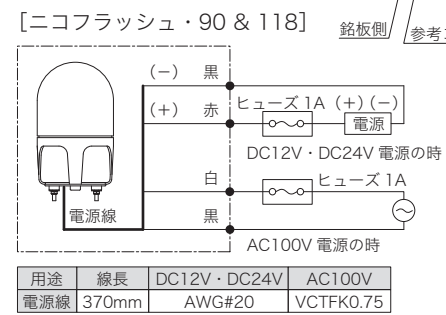

中型 LED 回転灯 φ90

ニコフラッシュ・90 VL09S

- 16面の円形プリズムで構成した視認性の高い回転灯
- 回転と点滅の切替が可能
- 細いスペースに設置可能な2点留め

中型 LED 回転灯 φ118

ニコフラッシュ・118 VL11F

- 斬新なデザイン、円形プリズム効果で視認性を発揮
- 機能・特長はニコフラッシュ・90と同等

取付用オプション品

寸法図・配線図 (単位: mm)

受注対応

機種表

分類	型式	定格電圧	制御入力	表示動作			ブザー	消費電力	質量	定価 (税別) 赤・黄	定価 (税別) 緑・青
				点灯	点滅	回転					
ニコフラッシュ 90	VL09S-D12N□	DC12V	-	-	● 低速 78回/分 高速 144回/分	● 低速 146回/分 高速 215回/分	-	1.1W	0.43kg	13,000円	-
	VL09S-D24N□	DC24V						3.0W	0.43kg	13,000円	14,500円
	VL09S-100NP□	AC100V						4.0W	0.43kg	14,600円	16,100円
ニコフラッシュ 118	VL11F-D12N□ (生産終了)	DC12V	-	-	● 低速 78回/分 高速 144回/分	● 低速 146回/分 高速 215回/分	-	1.3W	0.49kg	14,100円	-
	VL11F-D24N□	DC24V						3.0W	0.49kg	14,000円	15,500円
	VL11F-100NP□	AC100V						4.0W	0.49kg	16,300円	17,800円

受注対応	型式最後に /3 追加	3点取付仕様	2点取付足を3点に変更。	+600円
	型式最後に /M 追加	マグネット固定仕様	取付足をマグネットに変更。	+1,400円

- 型式の□には色記号を入れます。赤：R、黄：Y、緑：G、青：B。 ■DC12V仕様では緑・青はありません。
- VL09S-100NP□、VL11F-100NP□の電源コードはプラグ付きになります。プラグの形状はロットにより変わる場合があります。
- ニコフラッシュ・118用オプションのマウントラバー使用で保護特性はIP55になります。ただし、壁面ブラケットまたは平面ブラケットと併用した場合は除きます。
- マグネット固定では3つのマグネットを使用します。オプションのマグネットシールは3枚必要になります。