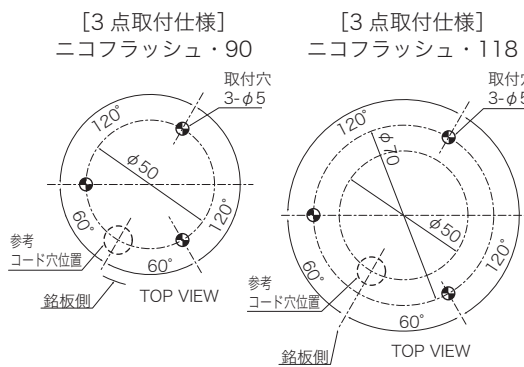

受注対応

機種表

分類	型式	定格電圧	制御入力	表示動作			ブザー	消費電力	質量	定価 (税別) 赤・黄	定価 (税別) 緑・青
				点灯	点滅	回転					
ニコフラッシュ 90	VL09S-D12N□	DC12V	-	-	● 低速 78回/分 高速 144回/分	● 低速 146回/分 高速 215回/分	-	1.1W	0.43kg	13,000円	-
	VL09S-D24N□	DC24V						3.0W	0.43kg	13,000円	14,500円
	VL09S-100NP□	AC100V						4.0W	0.43kg	14,600円	16,100円
ニコフラッシュ 118	VL11F-D12N□ (生産終了)	DC12V	-	-	● 低速 78回/分 高速 144回/分	● 低速 146回/分 高速 215回/分	-	1.3W	0.49kg	14,100円	-
	VL11F-D24N□	DC24V						3.0W	0.49kg	14,000円	15,500円
	VL11F-100NP□	AC100V						4.0W	0.49kg	16,300円	17,800円

受注対応	型式最後に /3 追加	3点取付仕様	2点取付足を3点に変更。	+600円
	型式最後に /M 追加	マグネット固定仕様	取付足をマグネットに変更。	+1,400円

- ■型式の□には色記号を入れます。赤：R、黄：Y、緑：G、青：B。 ■DC12V仕様では緑・青はありません。
- ■VL09S-100NP□、VL11F-100NP□の電源コードはプラグ付きになります。プラグの形状はロットにより変わる場合があります。
- ■ニコフラッシュ・118用オプションのマウントラバー使用で保護特性はIP55になります。ただし、壁面ブラケットまたは平面ブラケットと併用した場合は除きます。
- ■マグネット固定では3つのマグネットを使用します。オプションのマグネットシールは3枚必要になります。

オプション品

詳細は 095 ~ 099 ページをご覧ください。

型式	品名	図番	定価 (税別)
A82711	壁面ブラケット中	A-03	1,400円
A81040	ブラケットカバー中	A-07	1,800円
A82717	平面ブラケット小	A-10	3,800円
A82718	ポール固定アダプタ M	B-01	2,500円

型式	品名	図番	定価 (税別)
A82752	ポール固定バンド (2本1組) φ60~400mm 対応	B-10	オープン価格
A90128	マグネットシールφ34 (M用、3枚必要)	C-01	200円
A77951	マウントラバー 11F (ニコフラッシュ・118)	D-03	1,100円