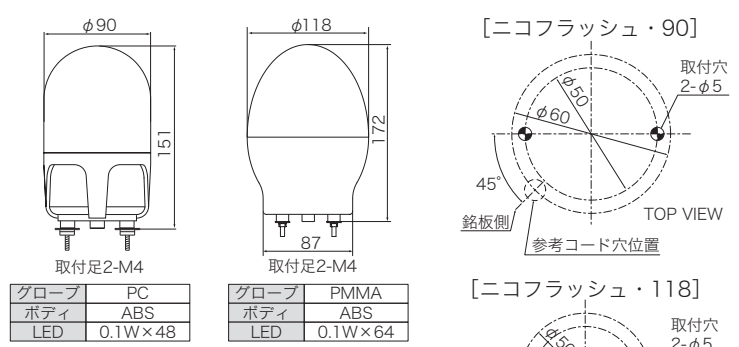

中型 LED 回転灯 φ90

ニコフラッシュ・90 VL09S

- 16面の円形プリズムで構成した視認性の高い回転灯
- 回転と点滅の切替が可能
- 細いスペースに設置可能な2点留め

中型 LED 回転灯 φ118

ニコフラッシュ・118 VL11F

- 斬新なデザイン、円形プリズム効果で視認性を発揮
- 機能・特長はニコフラッシュ・90と同等

取付用オプション品

寸法図・配線図 (単位: mm)

受注対応	型式最後に /3 追加	3点取付仕様	2点取付足を3点に変更。	+600円
	型式最後に /M 追加	マグネット固定仕様	取付足をマグネットに変更。	+1,400円

- 型式の□には色記号を入れます。赤：R、黄：Y、緑：G、青：B。 ■DC12V仕様では緑・青はありません。
- VL09S-100NP□、VL11F-100NP□の電源コードはプラグ付きになります。プラグの形状はロットにより変わる場合があります。
- ニコフラッシュ・118用オプションのマウントラバー使用で保護特性はIP55になります。ただし、壁面ブラケットまたは平面ブラケットと併用した場合は除きます。
- マグネット固定では3つのマグネットを使用します。オプションのマグネットシールは3枚必要になります。