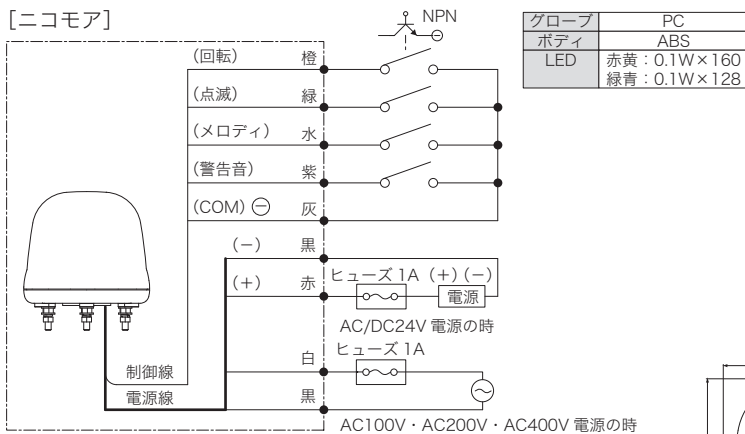

大型 LED 表示灯 φ170

ニコモア 高輝度 VK17M

170 径φ
1W LED
屋外
点滅
RoHS
IP23 IP保護
60-20 温度°C
2年保証

1W のパワー LED を 8 個使用した高輝度 LED 表示灯です。内部スイッチで 15 種類の点滅回転パターンの設定ができます。

※グローブ内部は NY9272-2口(パワー LED 8 個) を使用。

寸法図・配線図 (単位: mm)

【ニコモア】

用途	線長	AC/DC24V	AC100V	AC200V	AC400V	接点容量
制御線	400mm	AWG#24	AWG#24	AWG#24	AWG#24	10V10mA 以上
電源線	400mm	AWG#20	VCTFK0.75	AWG#22	VCTFK0.75	

● DC 電源の場合は (-) 黒と (COM) 灰は共通にすることができます。

<警告音&メロディ>

警告音 A : ビボビボビボ... 警告音 B : リリリリン...
メロディ A : イッツアスモールワールド メロディ B : きらきら星

【ニコモア 高輝度】

用途	DC12~24V	AC100V
電源線	AWG#20(330mm)	VCTFK0.75(400mm)

機種表

分類	型式	定格電圧	制御入力	表示動作			メロディ	消費電力	質量	定価 (税別)			
				点灯	点滅	回転							
ニコモア	VL17M-012A□	AC/DC12V	●	-	-	●	-	12W	0.79kg	24,000円			
	VL17M-012B□						●73dB	15W	0.83kg	28,000円			
	VL17M-024A□	AC/DC24V					-	-	-	-	12W	0.79kg	31,500円
	VL17M-024B□						●73dB	15W	0.83kg	36,300円			
	VL17M-100AP□	AC100V					-	●50回/分	●	-	9W	0.98kg	33,400円
	VL17M-100BP□						●73dB	11W		1.02kg	38,200円		
ニコモア (受注対応)	VL17M-200A□(生産終了)	AC200V	-	-	●	-	9W	0.98kg	35,000円				
	VL17M-200B□(生産終了)		●73dB	11W	1.02kg	39,800円							
	VL17M-400A□	AC400V	-	-	●	-	9W	0.98kg	34,000円				
	VL17M-400B□		●73dB	11W	1.02kg	41,800円							
ニコモア 高輝度	VK17M-D24WN□	DC12~24V	-	-	●20パターン	-	17W	1.07kg	34,000円				
	VK17M-100NP□	AC100V	-	-	-	-	19W	1.16kg	38,000円				

■型式の□には色記号を入れます。赤: R、黄: Y、緑: G、青: B。VK17M型は赤・黄・青のみ。

■VL17M-100AP□、VL17M-100BP□、VK17M-100NP□は電源コードはプラグ付きになります。プラグの形状はロットにより変わる場合があります。

オプション品

詳細は 095 ~ 099 ページをご覧ください。

型式	品名	図番	定価 (税別)
A82712	壁面ブラケット大	A-04	3,900円
A80947	ブラケットカバー大	A-08	2,800円