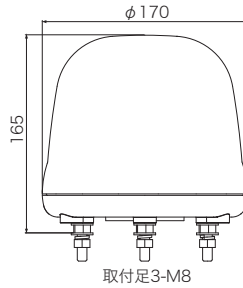

大型 LED 表示灯 φ170

ニコモア 高輝度 VK17M

170 径φ
1W LED
屋外
点滅
RoHS
IP23 IP保護
60-20 温度°C
2年保証

1W のパワー LED を 8 個使用した高輝度 LED 表示灯です。内部スイッチで 15 種類の点滅回転パターンの設定ができます。

※グローブ内部は NY9272-2口(パワー LED 8 個) を使用。

寸法図・配線図 (単位: mm)

【ニコモア】

用途	線長	AC/DC24V	AC100V	AC200V	AC400V	接点容量
制御線	400mm	AWG#24	AWG#24	AWG#24	AWG#24	10V10mA 以上
電源線	400mm	AWG#20	VCTFK0.75	AWG#22	VCTFK0.75	

● DC 電源の場合は (-) 黒と (COM) 灰は共通にすることができます。

<警告音&メロディ>

警告音 A : ビボビボビボ... 警告音 B : リリリリン...
メロディ A : イッツアスモールワールド メロディ B : きらきら星

【ニコモア 高輝度】

用途	DC12~24V	AC100V
電源線	AWG#20(330mm)	VCTFK0.75(400mm)

機種表

分類	型式	定格電圧	制御入力	表示動作			メロディ	消費電力	質量	定価 (税別)			
				点灯	点滅	回転							
ニコモア	VL17M-012A□	AC/DC12V	●	-	-	●	-	12W	0.79kg	24,000円			
	VL17M-012B□						●73dB	15W	0.83kg	28,000円			
	VL17M-024A□	AC/DC24V					-	-	-	-	12W	0.79kg	31,500円
	VL17M-024B□						●73dB	15W	0.83kg	36,300円			
	VL17M-100AP□	AC100V					-	●50回/分	●	-	9W	0.98kg	33,400円
	VL17M-100BP□						●73dB	11W		1.02kg	38,200円		
ニコモア (受注対応)	VL17M-200A□(生産終了)	AC200V	-	-	●	-	9W	0.98kg	35,000円				
	VL17M-200B□(生産終了)		●73dB	11W	1.02kg	39,800円							
	VL17M-400A□	AC400V	-	-	●	-	9W	0.98kg	34,000円				
	VL17M-400B□		●73dB	11W	1.02kg	41,800円							
ニコモア 高輝度	VK17M-D24WN□	DC12~24V	-	-	●20パターン	-	17W	1.07kg	34,000円				
	VK17M-100NP□	AC100V	-	-	-	-	19W	1.16kg	38,000円				