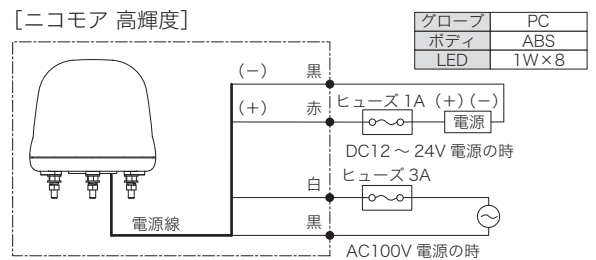

【ニコモア 高輝度】

用途	DC12~24V	AC100V
電源線	AWG#20(330mm)	VCTFK0.75(400mm)