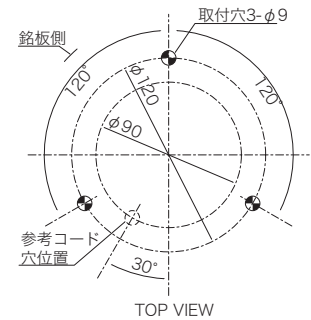

大型 LED 表示灯 φ170

ニコモア 高輝度 VK17M

170 径φ
1W LED
屋外
点滅
RoHS
IP23 IP保護
60-20 温度°C
2年保証

1W のパワー LED を 8 個使用した高輝度 LED 表示灯です。内部スイッチで 15 種類の点滅回転パターンの設定ができます。

※グローブ内部は NY9272-2口(パワー LED 8 個) を使用。

寸法図・配線図 (単位: mm)

【ニコモア】

用途	線長	AC/DC24V	AC100V	AC200V	AC400V	接点容量
制御線	400mm	AWG#24	AWG#24	AWG#24	AWG#24	10V10mA 以上
電源線	400mm	AWG#20	VCTFK0.75	AWG#22	VCTFK0.75	

● DC 電源の場合は (-) 黒と (COM) 灰は共通にすることができます。

<警告音&メロディ>

警告音 A : ビボビボビボ... 警告音 B : リリリリン...
メロディ A : イッツアスモールワールド メロディ B : きらきら星

【ニコモア 高輝度】

用途	DC12~24V	AC100V
電源線	AWG#20(330mm)	VCTFK0.75(400mm)

機種表

分類	型式	定格電圧	制御入力	表示動作			メロディ	消費電力	質量	定価 (税別)			
				点灯	点滅	回転							
ニコモア	VL17M-012A□	AC/DC12V	●	-	-	●	-	12W	0.79kg	24,000円			
	VL17M-012B□						●73dB	15W	0.83kg	28,000円			
	VL17M-024A□	AC/DC24V					-	-	-	-	12W	0.79kg	31,500円
	VL17M-024B□						●73dB	15W	0.83kg	36,300円			
	VL17M-100AP□	AC100V					-	●50回/分	●	-	9W	0.98kg	33,400円
	VL17M-100BP□						●73dB	11W		1.02kg	38,200円		
ニコモア (受注対応)	VL17M-200A□(生産終了)	AC200V	-	-	●	-	9W	0.98kg	35,000円				
	VL17M-200B□(生産終了)		●73dB	11W	1.02kg	39,800円							
	VL17M-400A□	AC400V	-	-	●	-	9W	0.98kg	34,000円				
	VL17M-400B□		●73dB	11W	1.02kg	41,800円							
ニコモア 高輝度	VK17M-D24WN□	DC12~24V	-	-	●20パターン	-	17W	1.07kg	34,000円				
	VK17M-100NP□	AC100V	-	-	-	-	19W	1.16kg	38,000円				