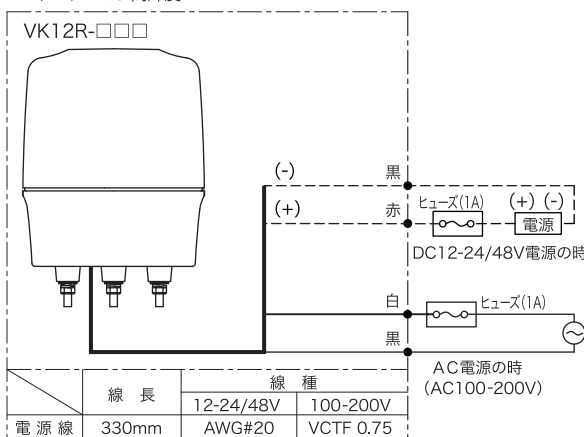

VK12R-200WB

- パワー LED 8 個を使用し晴天下においても十分な視認性を実現。
- 正面だけでなく上下の死角をなくし、各方向から認識できる輝度を実現。
- 温度特性 -20~60℃と広範囲に対応できます。
- 電源は DC12~24V、AC100~200V のワイド電源です。

接続図

ニコトーチ・120 高輝度

寸法図 単位mm 寸法図は前頁(多色)と共通です。

受注対応

無線動作対応

送信機(親機) MUS 03