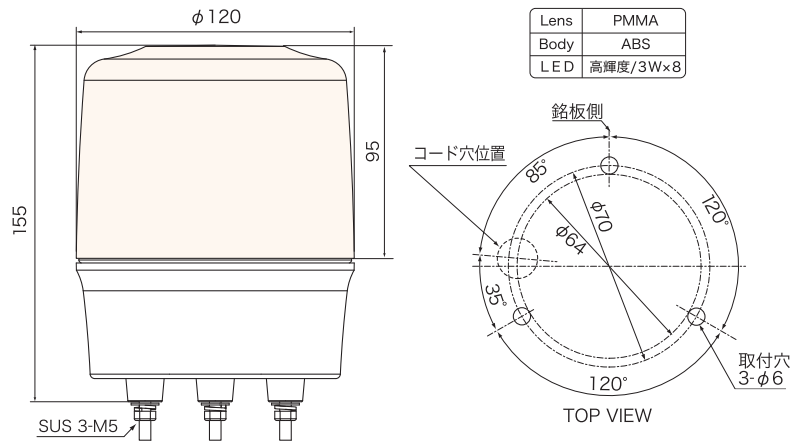

VK12R-200WB

- パワー LED 8 個を使用し晴天下においても十分な視認性を実現。
- 正面だけでなく上下の死角をなくし、各方向から認識できる輝度を実現。
- 温度特性 -20~60℃と広範囲に対応できます。
- 電源は DC12~24V、AC100~200V のワイド電源です。

接続図

ニコトーチ・120 高輝度

寸法図 単位mm 寸法図は前頁(多色)と共通です。

受注対応

無線動作対応

送信機(親機) MUS 03