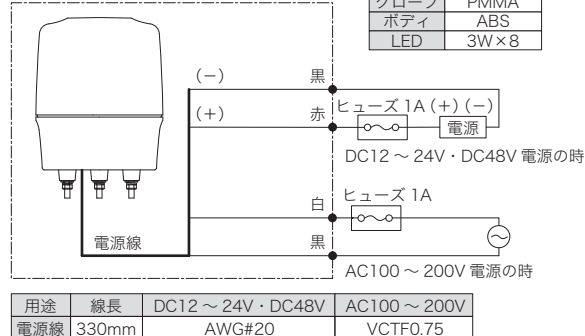

壁面ブラケット中 A82711

ボールアダプタ M A82718

ボール固定バンド A82752

マウントラバー 12R A77952

- 赤・黄・緑の 3 色の表示 (優先表示順: 赤色 > 黄色 > 緑色)
- 定格電圧 DC12 ~ 24V のワイド電源
- プザー出力搭載機種をラインナップ

寸法図・配線図 (単位: mm)

※寸法図はニコトーチ・120 (左頁) と共通。

[ニコトーチ・120 高輝度]

用途 線長 DC12~24V・DC48V AC100~200V
電源線 330mm AWG#20 VCTF0.75

[ニコトーチ・120 多色]

用途 線長 線種 接点容量
制御線 400mm AWG#22 30V30mA 以上
電源線 330mm AWG#20

●(-)黒と(COM)灰は共通にすることができます。

機種表

| 分類 | 型式 | 定格電圧 | 制御入力 | 表示動作 | | プザー | 消費電力 | 質量 | 定価(税別) | |
|---------------|-------------|-------------|------------|------|---------|---------|---------|------|--------|---------|
| | | | | 点灯 | 点滅 | | | | | |
| ニコトーチ・120 高輝度 | VK12R-D24W□ | DC12~24V | - | - | - | ●150回/分 | - | 6.1W | 0.58kg | 22,500円 |
| | VK12R-D48N□ | | - | - | - | ●150回/分 | - | 7.9W | 0.59kg | 25,500円 |
| | 単色 | VK12R-200W□ | AC100~200V | - | - | - | ●150回/分 | - | 7.8W | 0.60kg |
| ニコトーチ・120 多色 | VK12R-D24GU | DC12~24V | ● | ● | ●120回/分 | ●140回/分 | - | 2.1W | 0.50kg | 21,200円 |
| | VK12R-D24BU | | - | - | - | - | ●90dB | 2.7W | 0.51kg | 22,500円 |