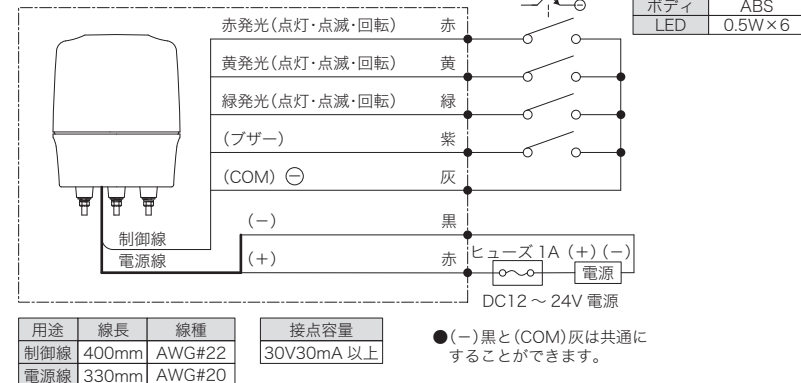

壁面ブラケット中 A82711

ボールアダプタ M A82718

ボール固定バンド A82752

マウントラバー 12R A77952

- 赤・黄・緑の 3 色の表示 (優先表示順: 赤色 > 黄色 > 緑色)
- 定格電圧 DC12 ~ 24V のワイド電源
- プザー出力搭載機種をラインナップ

寸法図・配線図 (単位: mm)

※寸法図はニコトーチ・120 (左頁) と共通。

[ニコトーチ・120 高輝度]

用途 線長 DC12~24V・DC48V AC100~200V
電源線 330mm AWG#20 VCTF0.75

[ニコトーチ・120 多色]

用途 線長 線種 接点容量
制御線 400mm AWG#22 30V30mA 以上
電源線 330mm AWG#20

●(-)黒と(COM)灰は共通にすることができます。

機種表

| 分類 | 型式 | 定格電圧 | 制御入力 | 表示動作 | | プザー | 消費電力 | 質量 | 定価(税別) | |
|---------------|-------------|-------------|------------|------|---------|---------|---------|------|--------|---------|
| | | | | 点灯 | 点滅 | | | | | |
| ニコトーチ・120 高輝度 | VK12R-D24W□ | DC12~24V | - | - | - | ●150回/分 | - | 6.1W | 0.58kg | 22,500円 |
| | VK12R-D48N□ | | - | - | - | ●150回/分 | - | 7.9W | 0.59kg | 25,500円 |
| | 単色 | VK12R-200W□ | AC100~200V | - | - | - | ●150回/分 | - | 7.8W | 0.60kg |
| ニコトーチ・120 多色 | VK12R-D24GU | DC12~24V | ● | ● | ●120回/分 | ●140回/分 | - | 2.1W | 0.50kg | 21,200円 |
| | VK12R-D24BU | | - | - | - | - | ●90dB | 2.7W | 0.51kg | 22,500円 |