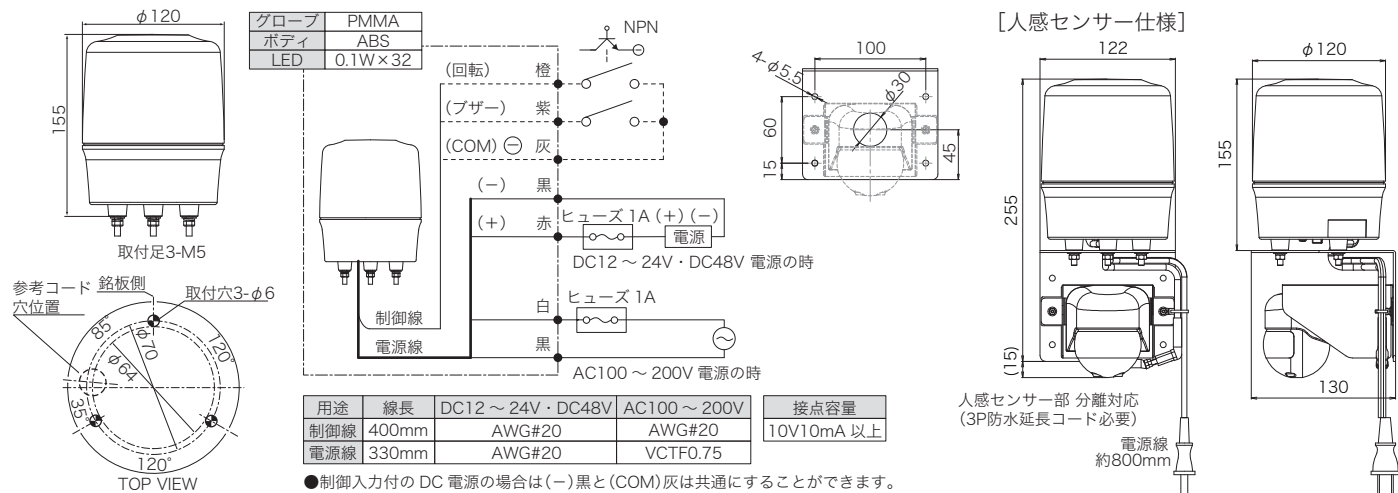

中型 LED 回転灯 φ120

ニコトーチ・120 VL12R

32 個の LED とインナーフレネルレンズで明るく視認性のある回転灯

- 120 径φ
- 磁石
- LED
- 屋外
- 電源
- ワイド
- 人感
- 無線
- 回転
- BZ
- プザー
- 音量
- RoHS
- IP23
- 90dB 音圧レベル
- 60 -20 温度C
- 40 -10 温度C
- PAT.
- 2年 保証

- 多くの設置実績、人感センサー仕様・無線仕様にも対応可能
- プザーは音量調節可能
- 人感センサー仕様ではセンサー部の分離装着が可能

人感センサー分離取付用オプション品

3P 防水延長コード 1・3・5m BC7EP□(1・3・5)

ボール固定金具 C セット BK7LRKS2

寸法図・配線図 (単位: mm)

●制御入力付の DC 電源の場合は(-)黒と(COM)灰は共通にすることができます。

機種表

| 分類 | 型式 | 定格電圧 | 制御入力 | 表示動作 | | | プザー | 消費電力 | 質量 | 定価(税別) | |
|-----------------|--------------|----------|------|------|---------|---------|-------|--------|---------|---------|---------|
| | | | | 点灯 | 点滅 | 回転 | | | | 赤・黄 | 緑・青 |
| 単色 | VL12R-D24W□ | DC12~24V | - | - | - | ●140回/分 | - | 1.4W | 0.53kg | 14,500円 | 16,500円 |
| | VL12R-D24X□ | | ● | - | - | ●90dB | 2.0W | 0.55kg | 17,500円 | 19,500円 | |
| | VL12R-D48N□ | DC48V | - | - | - | - | 2.0W | 0.55kg | 13,800円 | 15,800円 | |
| | VL12R-D48B□ | | ● | - | - | ●140回/分 | ●90dB | 3.5W | 0.58kg | 16,800円 | 18,800円 |
| | VL12R-100N□ | AC100V | - | - | - | ●140回/分 | - | 5.0W | 0.54kg | 15,000円 | 17,000円 |
| | VL12R-100NP□ | | - | - | - | - | - | 5.0W | 0.54kg | 15,000円 | 17,000円 |
| | VL12R-200W□ | | - | - | - | ●140回/分 | - | 1.8W | 0.56kg | 15,300円 | 17,300円 |
| VL12R-200X□ | AC100~200V | - | - | - | ●140回/分 | - | 2.5W | 0.58kg | 18,300円 | 20,300円 | |
| VL12R-100NP□/UJ | | AC100V | 人感 | - | - | ●140回/分 | - | 5.3W | 1.3kg | 28,000円 | - |
| VL12R-100BP□/UJ | - | | - | - | ●140回/分 | - | ●90dB | 5.8W | 1.3kg | 31,300円 | - |

壁面ブラケット中 A82711

ボールアダプタ M A82718

ボール固定バンド A82752

マウントラバー 12R A77952

- 赤・黄・緑の 3 色の表示 (優先表示順: 赤色 > 黄色 > 緑色)
- 定格電圧 DC12 ~ 24V のワイド電源
- プザー出力搭載機種をラインナップ

寸法図・配線図 (単位: mm)

※寸法図はニコトーチ・120 (左頁) と共通。

[ニコトーチ・120 高輝度]