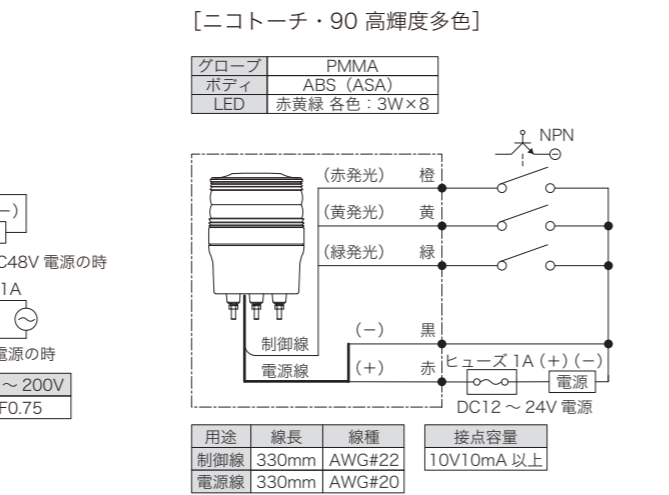

機種表

分類	型式	定格電圧	制御入力	表示動作			プザー	消費電力	質量	定価 (税別)
				点灯	点滅	回転				
高輝度多色	VK09R-D24WFU	DC12～24V	●	-	●赤 260回/分 ●黄 120回/分	-	-	赤 5.7W 黄 7.4W 緑 7.2W	0.28kg	25,500円

受注対応	型式最後に /P 追加	電源コードプラグ付き (VK09R-D24WFU 除く)	電源コード切りっぱなしを電源プラグに変更。	+500円
	型式最後に /M 追加	マグネット固定	取付足をマグネットに変更。	+1,400円
	型式最後に /FR 追加	FSK (新型) 無線受信モジュール組込 (VK09R-D24WFU 除く)	FSK (新型) 無線受信で動作するように変更。到達距離 150～300m。	+21,400円
	型式最後に /LR 追加	LoRa 無線受信モジュール組込 (VK09R-D24WFU 除く)	LoRa 無線受信で動作するように変更。到達距離 300～1000m。	+21,400円

■型式の□には色記号を入れます。赤：R、黄：Y、緑：G、青：B。
■オプションのマウントラバー使用で保護特性はIP55になります。ただし、壁面ブラケットまたは平面ブラケットと併用した場合は除きます。
■マグネット固定では3つのマグネットを使用します。オプションのマグネットシールは3枚必要になります。
■旧型のFSK (型式/RD) での増台・補修注文の場合は新型と互換性がないので旧型式および識別番号IDと子機ナンバーを指定のうえ、ご注文ください。

オプション品

型式	品名	図番	定価 (税別)
A82752	ポール固定バンド (2本1組) φ60～400mm 対応	B-10	オープン価格
A90128	マグネットシールφ34 (/M用、3枚必要)	C-01	200円
A77953	マウントラバー O9R	D-01	1,100円
A81034	遮光カバー 90 (近隣への照射を遮蔽)	G-05	1,000円