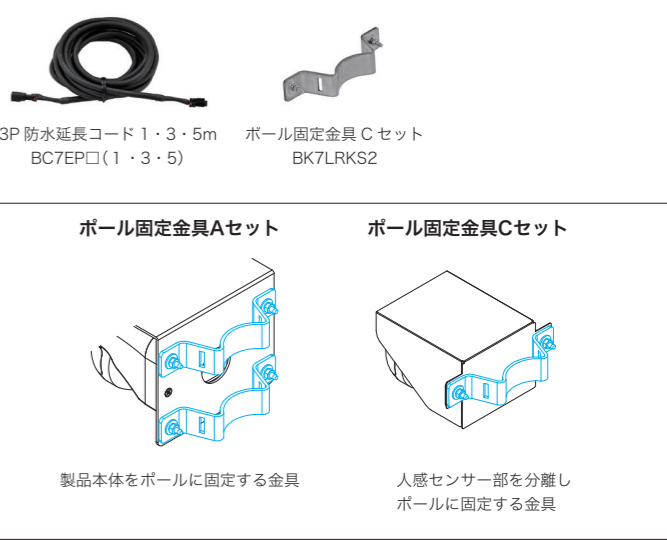

人感センサー分離取付用オプション品

製品本体をポールに固定する金具 人感センサー部分を分離しポールに固定する金具

型式	品名	図番	定価 (税別)
BC7EP1	3P 防水延長コード 1m	G-04	3,000円
BC7EP3	3P 防水延長コード 3m	G-04	3,800円
BC7EP5	3P 防水延長コード 5m	G-04	5,900円
A81034	遮光カバー 90 (近隣への照射を遮蔽)	G-05	1,000円