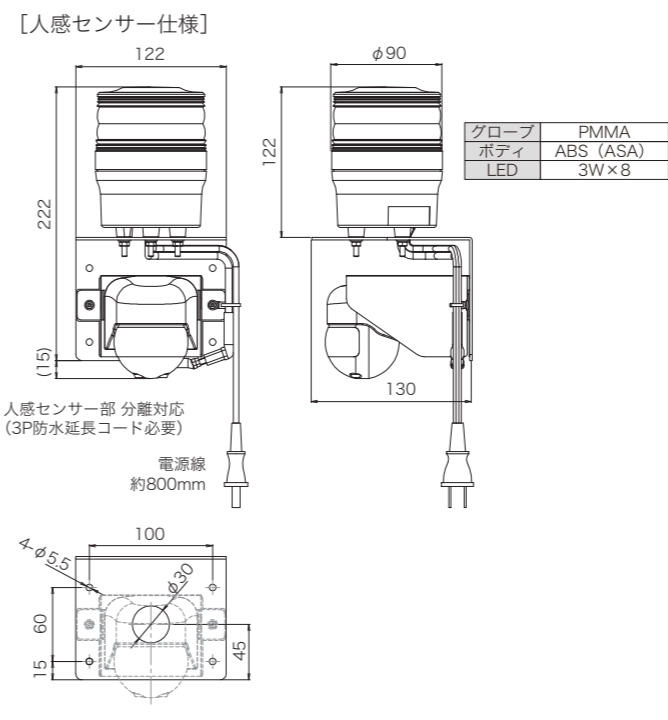

寸法図・配線図 (単位: mm)

機種表

分類	型式	定格電圧	制御入力	表示動作			プザー	消費電力	質量	定価 (税別)
				点灯	点滅	回転				
高輝度人感	VK09R-100K□/UJ	AC100V	人感	-	-	●150回/分	-	6.3W	1.1kg	39,600円

■型式の□には色記号を入れます。赤：R、黄：Y。 ■人感センサーと壁面ブラケットが組み付けられています。また使用温度範囲は、-10～40°Cです。

オプション品

型式	品名	図番	定価 (税別)
BK7LRKS	ポール固定金具 A セット (2個1組)	B-02	9,200円
BK7LRKS2	ポール固定金具 C セット	B-05	4,600円
A82752	ポール固定バンド (2本1組) φ60～400mm 対応	B-10	オープン価格

- 90径φ
- 磁石
- LED
- 屋外
- 人感
- 回転
- RoHS
- IP23
- 40-10温度°C
- 2年保証

人感センサー搭載の高輝度 LED 回転灯です。人感センサー部分は分離脱着ができる構造なので設置場所の自由度があります。分離使用する場合はオプションの 3P 防水延長コードを使用します。人感センサー部分をポールに固定する場合はオプションのポール固定金具 C セットを使用します。