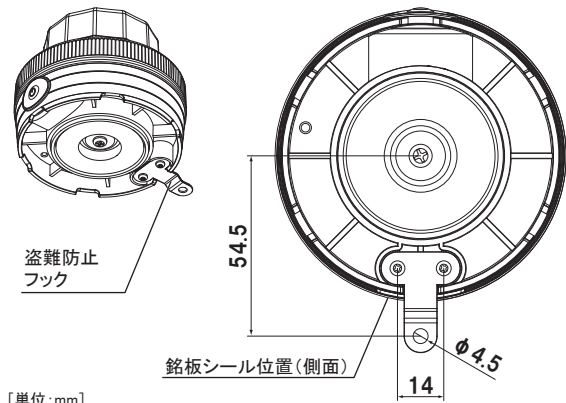

[単位:mm]

グローブ:ポリカーボネート樹脂  
本体:ASA樹脂

[単位:mm]

グローブ:ポリカーボネート樹脂  
本体:ASA樹脂

線長:約3.5m

### ●盗難防止フックの使用時

盗難防止フックを製品底面へ付属のビス2本で固定してください。

[単位:mm]