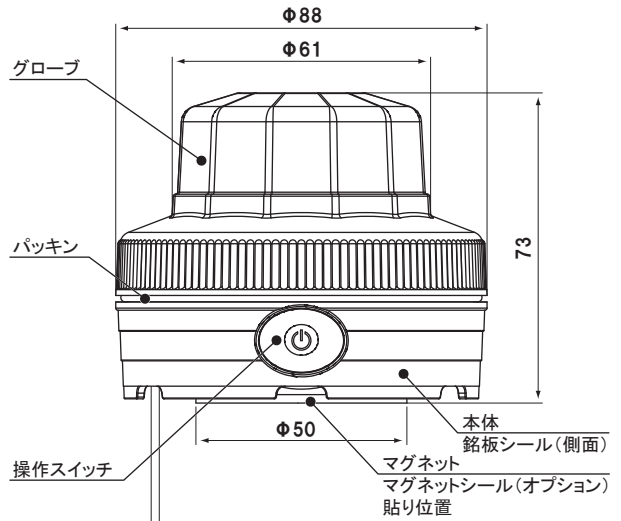

[単位:mm]

グローブ:ポリカーボネート樹脂  
本体:ASA樹脂

[単位:mm]

グローブ:ポリカーボネート樹脂  
本体:ASA樹脂

線長:約3.5m