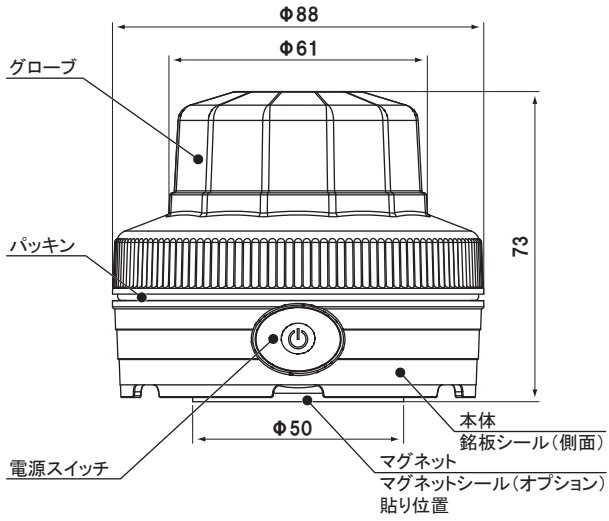

[単位:mm]

グローブ:ポリカーボネート樹脂  
本体:ASA樹脂

[単位:mm]

グローブ:ポリカーボネート樹脂  
本体:ASA樹脂

線長:約3.5m