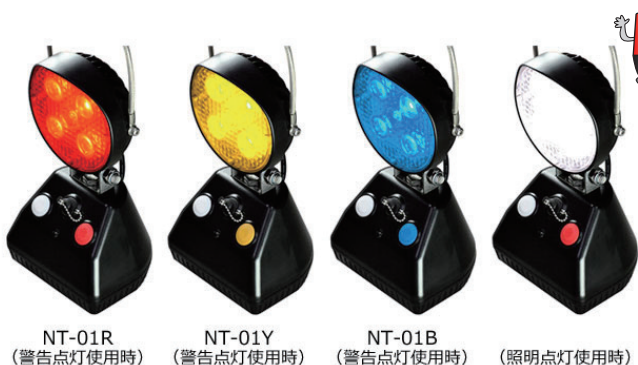

NS フラッシュ

照明灯 + 警告灯

照明明るさ……
2段階切替

警告色点灯
点滅・点灯切替

充電式 IP65 マグネット 角度調整

警告色別機種 赤：NT-01R 黄：NT-01Y 青：NT-01B

多機能なのにコンパクトで軽くて持ち運びしやすい

日常使用の作業用照明灯と、緊急時などの使用の警告灯の機能をあわせ持つ作業灯です。本体前面にある 2 つのスイッチで白色発光の作業用照明灯として、警告色発光の警告灯として使い分けできます。警告色は機種により異なり、NT-01R の赤、NT-01Y の黄、NT-01B の青の 3 種類になります。

※仕様及び外観などは、改善のため予告なしに変更する場合があります。

●記載内容は2021年11月現在のものです。

PP.1000

充電式 LED フラッシュライト

NS フラッシュ NT-01 取扱品

照明灯としても使える充電式フラッシュライト

日常使用の作業用照明灯と、緊急時使用の警告灯の機能をあわせ持つ作業灯です。本体前面にある 2 つのボタンで照明灯と警告灯として使い分けできます。

機種により警告色は異なり、NT-01R の赤、NT-01Y の黄、NT-01B の青の 3 種類になります。

- [照明ボタン] 照明灯点灯 明るさ 2 段階切り替え
- [警告ボタン] 警告色点灯 点滅・点灯切り替え
- 充電式のため電源がない場所でも大活躍
- 頑丈な作りで屋外でも使用可能で底部強力マグネットのほか照射角度調整が可能

照明灯として

白点灯 → 白減光点灯 → 消灯 → ……

警告灯として

赤点滅 → 赤点灯 → 消灯 → …… (NT-01R の場合)

充電式のため電源がない場所でも大活躍

本体前面左側の白ボタンが作業用照明灯になります。押すごとに、「点灯→減光点灯→消灯→…」を繰り返します。

また、本体前面右側の色ボタンが警告灯になります。押すごとに、「色点滅→色点灯→消灯→…」を繰り返します。

動作時間は、点灯時で約 4 時間、減光点灯・点滅時で約 8 時間使用できます。充電時間は約 2.2 時間です。また、充電用アダプターは AC アダプタとシガーアダプタが付属されているので、車での充電も可能です。

底部にある強力なマグネットで固定設置でき、ライト部は照射角度を調整可能。筐体背面には点滅時に点滅するバックモニターもついています。