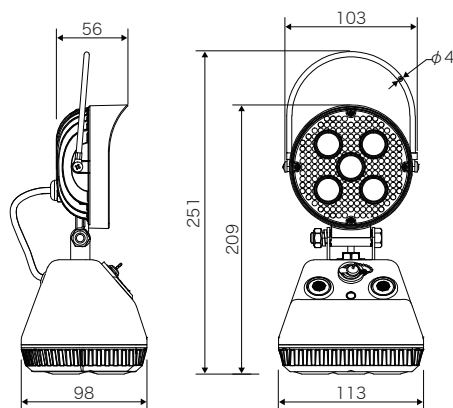

- [照明ボタン] 照明灯点灯 明るさ 2 段階切り替え
- [警告ボタン] 警告色点灯 点滅・点灯切り替え
- 充電式のため電源がない場所でも大活躍
- 頑丈な作りで屋外でも使用可能で底部強力マグネットのほか照射角度調整が可能

照明灯として

白点灯 → 白減光点灯 → 消灯 → ……

警告灯として

赤点滅 → 赤点灯 → 消灯 → …… (NT-01R の場合)

充電式のため電源がない場所でも大活躍

本体前面左側の白ボタンが作業用照明灯になります。押すごとに、「点灯→減光点灯→消灯→…」を繰り返します。

寸法図 (単位: mm)

底部強力マグネット & 照射角度調整

警告灯点滅時にバックモニターも同点滅

機種表

分類	型式	使用電池	充電	表示動作		光束・色温度	質量	定価 (税別)
				点灯	点滅			
充電式	NT-01□	DC12V (リチウムイオン)	約 2.2 時間、500 回 (実用限度)	4 時間 (減光 8 時間)	8 時間	730lm、5000K (照明灯)	0.72kg	オープン価格