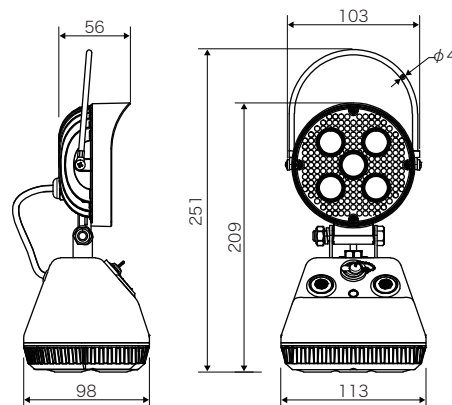

仕様

定格電圧	DC12V (リチウムイオンバッテリー)
消費電力	最大 7W
充電電圧	DC12/24V 共用
充電回数	500 回 (実用限度)
充電時間	約 2.2 時間
発光色	照明灯：白、警告灯：赤・黄・青のいずれか
光束・色温度	730lm、5000K (照明灯)
動作時間	点灯 4 時間、減光・点滅 8 時間 (満充電時)
防塵・防水性能	日本工業規格 IP65 準拠
本体固定方式	マグネット吸着 (吸着力 8kg)
使用温度範囲	-20°C ~ 60°C
質量	720g
外形寸法	H251 × W113 × L98mm
付属品	AC アダプター、シガーアダプター

頑丈な作りで屋外でも使用可能

上部ライト部は強度があり軽量のマグネシウム合金を使用し、下部筐体は衝撃に強いポリカーボネート樹脂で頑丈な作りになっています。防塵・防水性能 IP65 で屋外でも使用できます。

底部強力マグネット & 照射角度調整

底部にある強力なマグネットで固定設置でき、ライト部は照射角度を調整可能。筐体背面には点滅時に点滅するバックモニターもついています。

寸法図

株式会社
日恵製作所
www.nikkei-mfg.co.jp