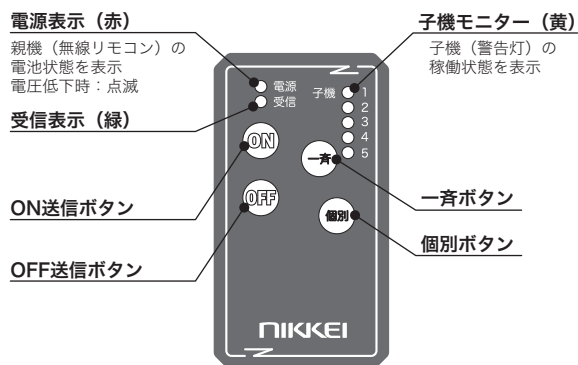

## 無線リモコン

MU01FS・MU01LS

MU03FS・MU03LS

離れたところから無線リモコンにより警告灯などを操作

MU01FS  
MU01LSMU03FS  
MU03LS

離れたところから無線リモコンにより無線対応警告灯（子機）を ON・OFF することができます。子機への一斉送信は最大 5 台まで可能。また複数台を個別に ON・OFF も可能で、無線リモコンのモニターランプで子機の動作確認ができます。

- 落下衝撃吸収プロテクター装着
- 保護等級 IP67 防水仕様
- 手袋をはめた状態でも ON・OFF 可能

## 複数台のリモコンで最大 5 台（推奨値）までの警告灯を操作

警告灯とリモコンには同一 ID を付与し、リモコンの台数は関係なく最大 5 台までの警告灯を一斉に、または個別に ON・OFF 操作できます。MU01FS・MU01LS は一斉 ON・OFF 操作のみになります。

## 双方向通信で警告灯の状況を送信側リモコンの子機モニターで確認可能

子機警告灯の電源が入っているか、受信可能状態になっているかを送信側リモコンの子機モニター（LED ランプ）で確認できます。

[MU03FS、MU03LS]