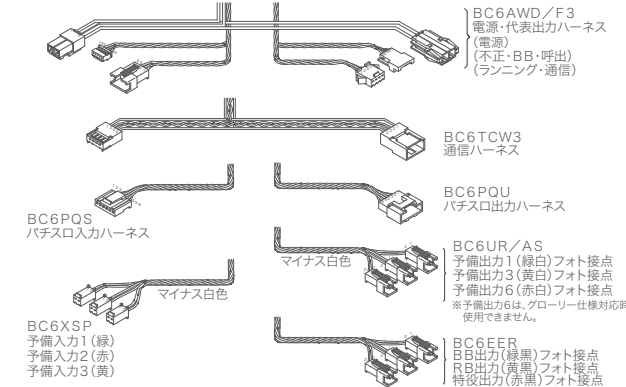

パチスロ用 YJR6SRP ハーネス

⚠重要

代表出力は接点になっています。接続には十分ご注意ください。