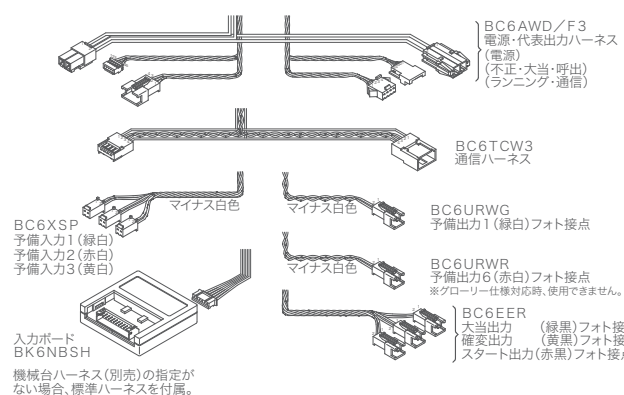

パチンコ用 YJR6PR ハーネス