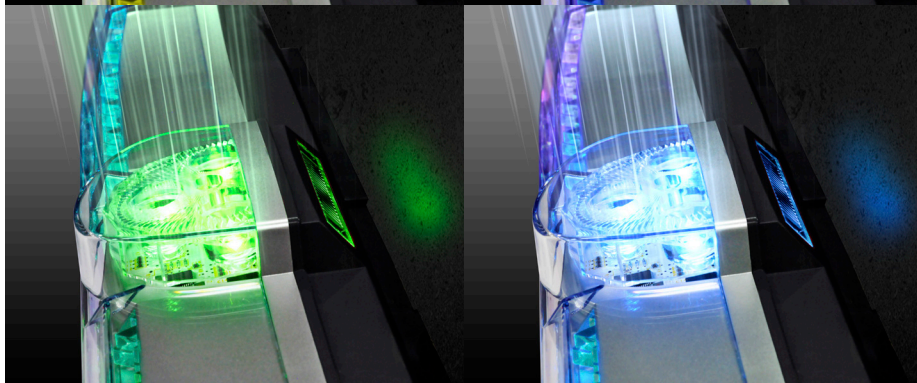

SEED:1 パワーフラッシュ

POWER FLASH

パワーLEDを搭載した画期的なランプ

呼出しランプでは使われていなかったパワーLEDを初採用。大当たり時などに一段と激しい閃光はパワーLEDならではの。フルカラーのパワーLEDなので、カラフルな演出も可能。上方へ閃光を発生し、ホール内の演出にも一翼を担うパワーフラッシュ機能です。

スタッフ対応をサポート

パワーフラッシュは状態表示やイルミネーションだけでなく、スタッフ対応時にも効果的に機能します。スタッフ呼出時に一定時間経過した遊技台ではパワーフラッシュ点滅にて対応を促します。

SEED:2 プリズムレンズ

PRISM LENS

煌めくプリズム

プリズムレンズを追求し、ニッケイオリジナルの煌めきへと進化。両サイドのプリズムの煌めき、反射板にはミラー加工を施し、より一層の煌めきと視認性を高めています。周囲を覆ったオールプリズム仕様となっており高級感を演出しています。

出玉感をアピールする玉箱表示

玉数、メダル数を換算して箱数表示も可能。両サイドの5段プリズムにて箱数に応じた点灯表示も可能。10箱までの積層表示と11箱以上でのレインボー表示で出玉感をアピールします。

3箱

7箱

11箱以上

SEED:3 プリズムセグメント

PRISM SEGMENT

プリズム独特の一層目立つピックアップ表示

遊技台選びに重要になるデータを大型のカウンターでピックアップ表示することで台選びをサポートします。表示内容は大当たり、本日最高継続、最高大当たり、本日合計大当たり、スタートから選択設定できます。また、イルミネーション機能も持ち合わせており、大当たり時などには煌びやかな演出で盛り上げます。

合計大当たりと合成大当たり確率

本機では合計大当たりと合成大当たり確率(カスタムB・C部)の設定表示ができます。パチンコでは大当たりと突確の合算、スロットではBBとRBの合算などのようにあらかじめ設定しておけばホールに合ったカウント表示ができます。