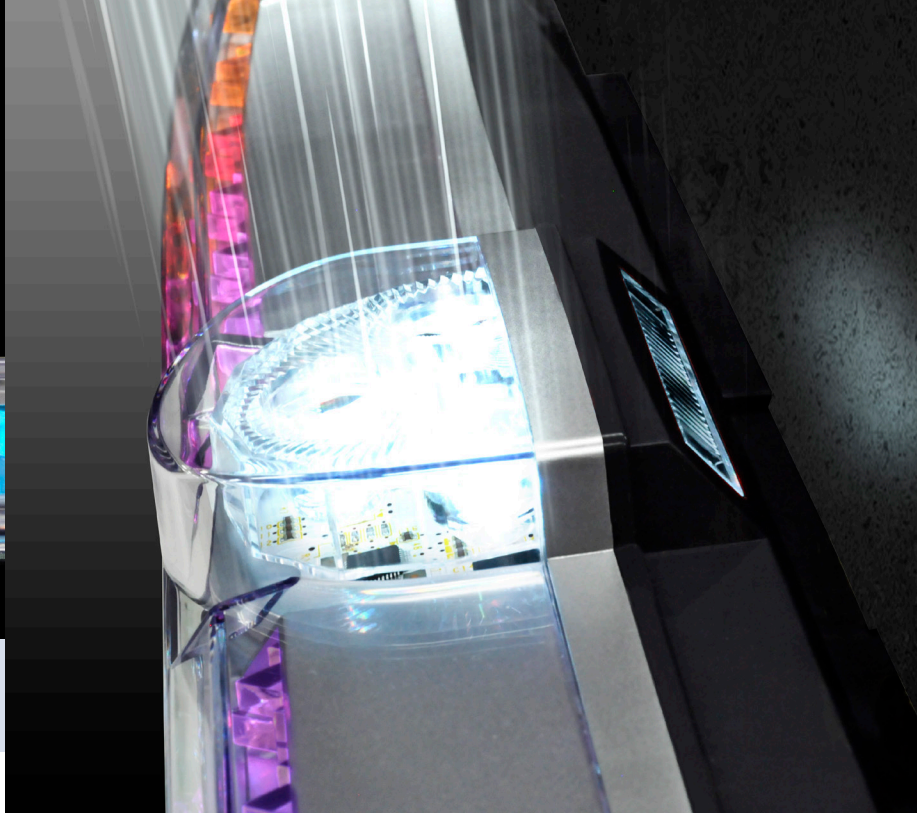

SEED:1 パワーフラッシュ

POWER FLASH

パワーLEDを搭載した画期的なランプ

呼出しランプでは使われていなかったパワーLEDを初採用。大当たり時などに一段と激しい閃光はパワーLEDならではの。フルカラーのパワーLEDなので、カラフルな演出も可能。上方へ閃光を発生し、ホール内の演出にも一翼を担うパワーフラッシュ機能です。

スタッフ対応をサポート

パワーフラッシュは状態表示やイルミネーションだけでなく、スタッフ対応時にも効果的に機能します。スタッフ呼出時に一定時間経過した遊技台ではパワーフラッシュ点滅にて対応を促します。

SEED:2 プリズムレンズ

PRISM LENS

煌めくプリズム

プリズムレンズを追求し、ニッケイオリジナルの煌めきへと進化。両サイドのプリズムの煌めき、反射板にはミラー加工を施し、より一層の煌めきと視認性を高めています。周囲を覆ったオールプリズム仕様となっており高級感を演出しています。

出玉感をアピールする玉箱表示

玉数、メダル数を換算して箱数表示も可能。両サイドの5段プリズムにて箱数に応じた点灯表示も可能。10箱までの積層表示と11箱以上でのレインボー表示で出玉感をアピールします。

3箱

7箱

11箱以上

SEED:3 プリズムセグメント

PRISM SEGMENT

プリズム独特の一層目立つピックアップ表示

遊技台選びに重要になるデータを大型のカウンターでピックアップ表示することで台選びをサポートします。表示内容は大当たり、本日最高継続、最高大当たり、本日合計大当たり、スタートから選択設定できます。また、イルミネーション機能も持ち合わせており、大当たり時などには煌びやかな演出で盛り上げます。

合計大当たりと合成大当たり確率

本機では合計大当たりと合成大当たり確率(カスタムB・C部)の設定表示ができます。パチンコでは大当たりと突確の合算、スロットではBBとRBの合算などのようにあらかじめ設定しておけばホールに合ったカウント表示ができます。