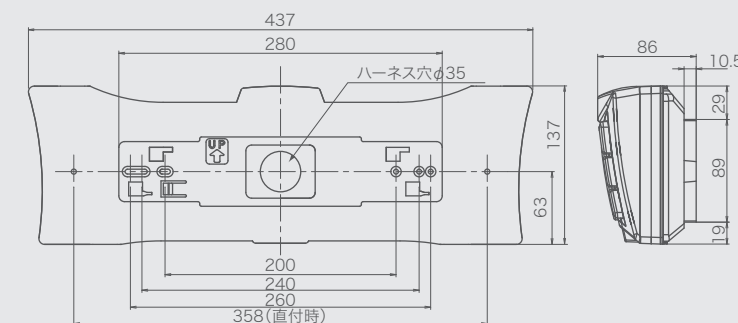

パチスロ用 YJR6SRP ハーネス

⚠重要

代表出力は接点になっています。接続には十分ご注意ください。