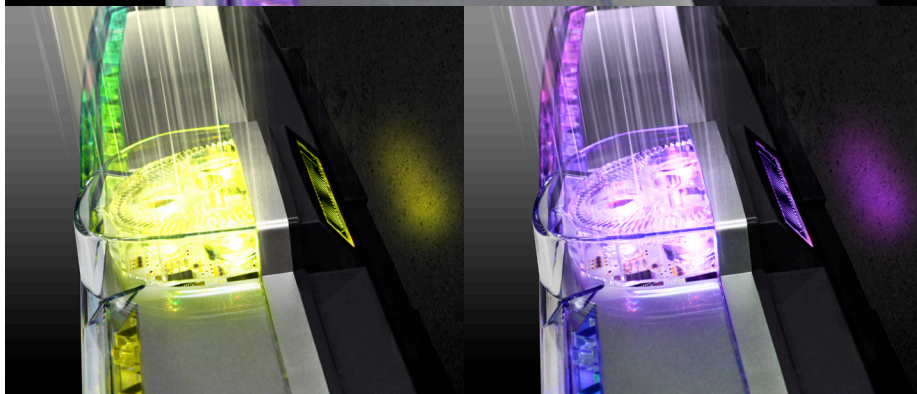

SEED:1 パワーフラッシュ

POWER FLASH

パワーLEDを搭載した画期的なランプ

呼出しランプでは使われていなかったパワーLEDを初採用。大当たり時などに一段と激しい閃光はパワーLEDならではの。フルカラーのパワーLEDなので、カラフルな演出も可能。上方へ閃光を発生し、ホール内の演出にも一翼を担うパワーフラッシュ機能です。

スタッフ対応をサポート

パワーフラッシュは状態表示やイルミネーションだけでなく、スタッフ対応時にも効果的に機能します。スタッフ呼出時に一定時間経過した遊技台ではパワーフラッシュ点滅にて対応を促します。

SEED:2 プリズムレンズ

PRISM LENS

煌めくプリズム

プリズムレンズを追求し、ニッケイオリジナルの煌めきへと進化。両サイドのプリズムの煌めき、反射板にはミラー加工を施し、より一層の煌めきと視認性を高めています。周囲を覆ったオールプリズム仕様となっており高級感を演出しています。

出玉感をアピールする玉箱表示

玉数、メダル数を換算して箱数表示も可能。両サイドの5段プリズムにて箱数に応じた点灯表示も可能。10箱までの積層表示と11箱以上でのレインボー表示で出玉感をアピールします。

3箱

7箱

11箱以上

SEED:3 プリズムセグメント

PRISM SEGMENT

プリズム独特の一層目立つピックアップ表示

遊技台選びに重要になるデータを大型のカウンターでピックアップ表示することで台選びをサポートします。表示内容は大当たり、本日最高継続、最高大当たり、本日合計大当たり、スタートから選択設定できます。また、イルミネーション機能も持ち合わせており、大当たり時などには煌びやかな演出で盛り上げます。

合計大当たりと合成大当たり確率

本機では合計大当たりと合成大当たり確率(カスタムB・C部)の設定表示ができます。パチンコでは大当たりと突確の合算、スロットではBBとRBの合算などのようにあらかじめ設定しておけばホールに合ったカウント表示ができます。