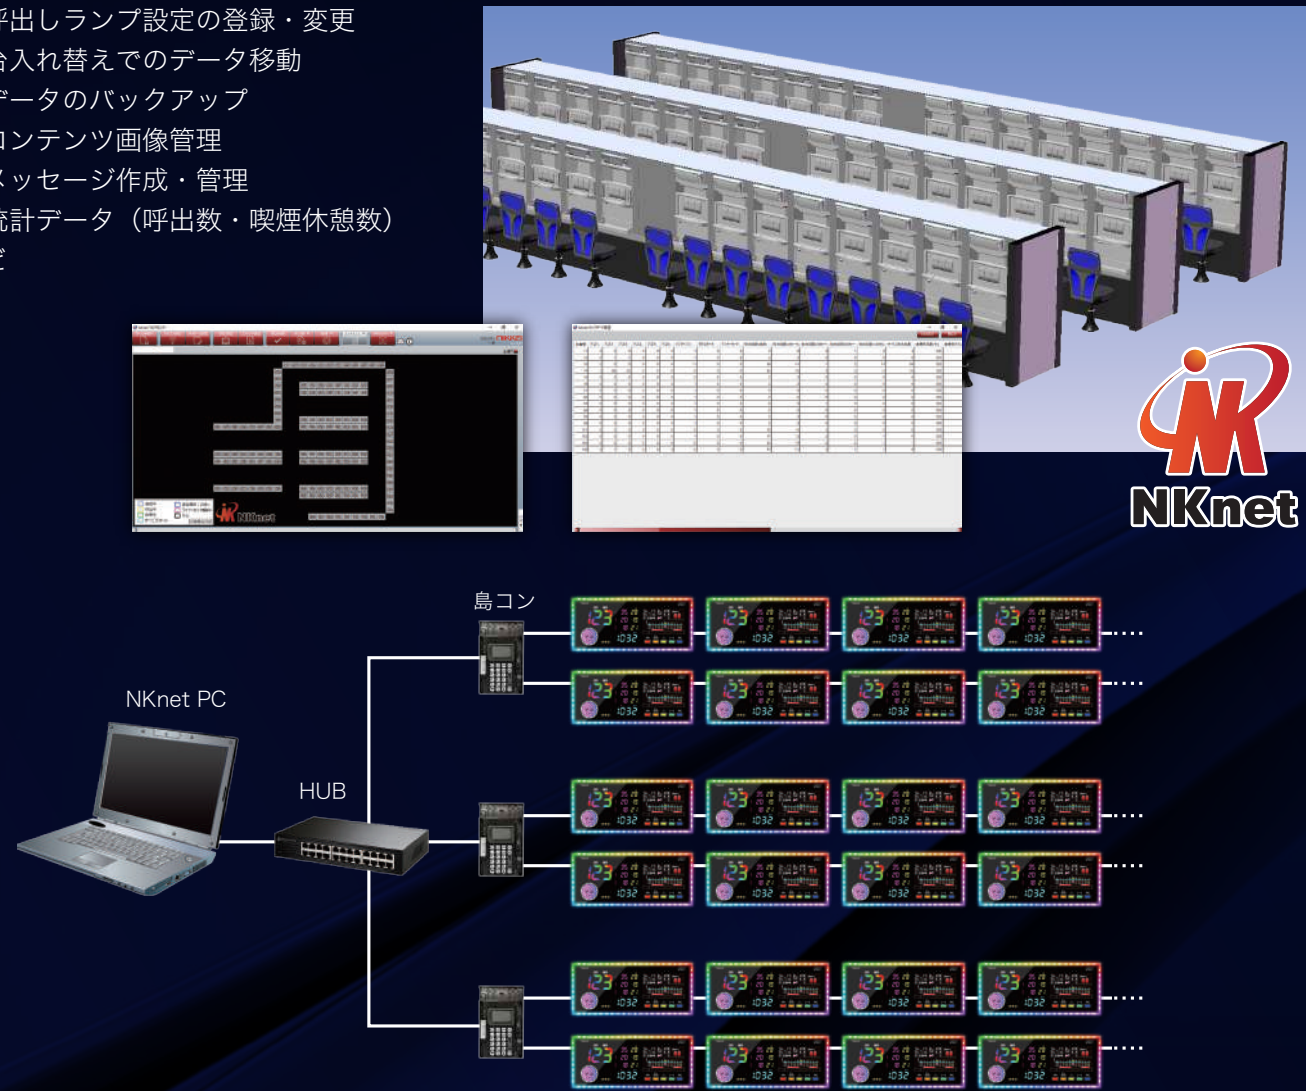

NKnet システムで一元管理

- 呼出しランプ設定の登録・変更
- 台入れ替えでのデータ移動
- データのバックアップ
- コンテンツ画像管理
- メッセージ作成・管理
- 統計データ (呼出数・喫煙休憩数) など