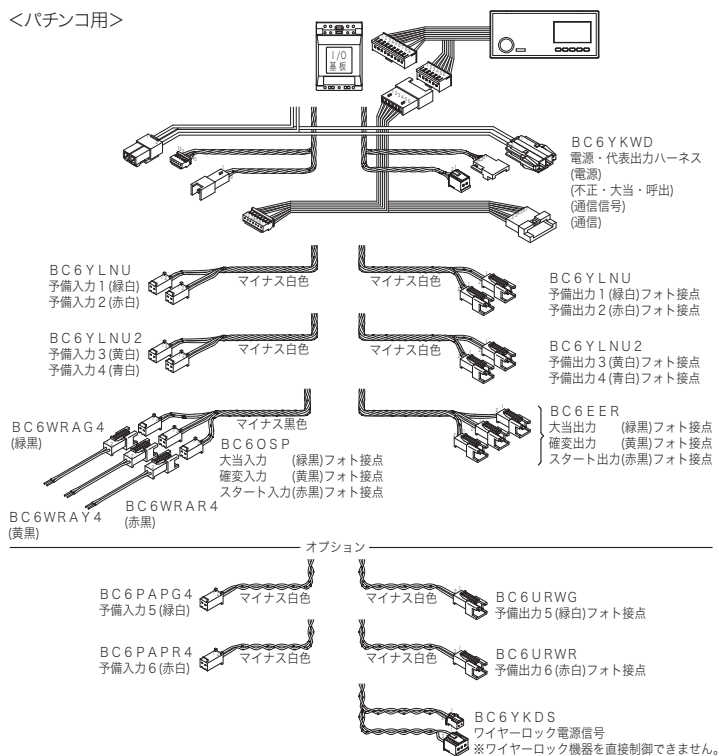

<パチンコ用>