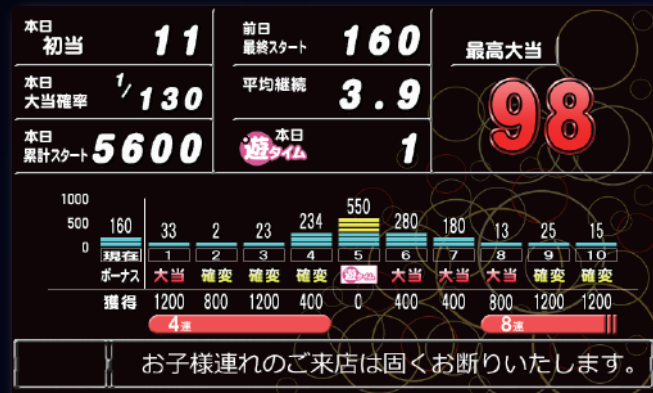

777

スタート

本日 合成確率 <sup>1/</sup> <b>73</b>	過去 最高継続 <b>23</b>	最高一撃獲得枚数 <b>2400</b>
1日前 合成確率 <sup>1/</sup> - - -	本日 最高継続 <b>10</b>	本日一撃獲得枚数 <b>1200</b>
2日前 合成確率 <sup>1/</sup> <b>120</b>	平均継続 <b>5.0</b>	前日 最終スタート <b>8</b>

1000	770	260	23	234	550	8	180	710	25	55	
500	160	260	23	234	550	8	180	710	25	55	
0	現在	1	2	3	4	5	最終	最終	6	7	8
	継続	10連	2連	3連	3連	7連			7連	2連	22連
	獲得	1200	200	250	300	730			800	230	2340

本日のご来店ありがとうございます。

情報 喫煙休憩 S データ 履歴

原寸大

## 遊タイム搭載機対応

パチンコでは新解釈基準機 遊タイム搭載機が登場。遊タイムの発動回数および履歴グラフで発動履歴を確認できます。

ST 終了時や高確率終了時などにスタート回数クリアもできるので、遊タイム機での台選びに必要なスタート回数をより正確に表示できます。

※機械台ごとの出力形態の違いなどの影響により遊タイム発動条件と表示されているスタート回数との間で誤差が生じる場合があります。