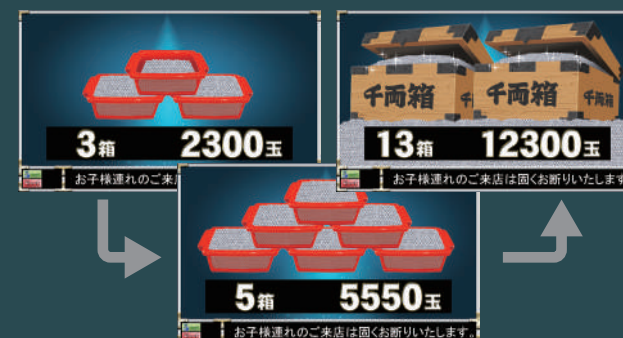

各台計数機対応 箱積み演出

各台計数機の持ち玉・持ちメダル数を箱積みグラフィックとともに表示します。10箱以上で千両箱演出になります。