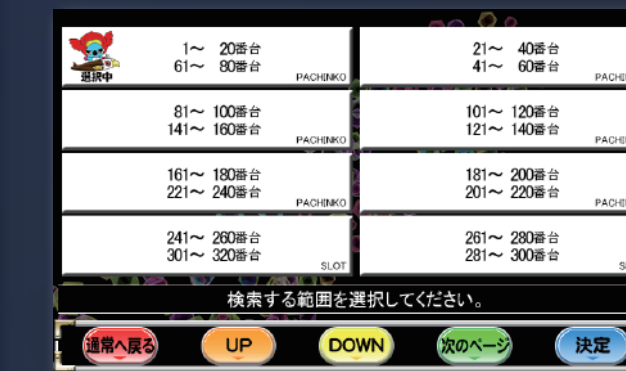

遊タイム搭載機対応

パチンコでは新解釈基準機 遊タイム搭載機が登場。遊タイムの発動回数および履歴グラフで発動履歴を確認できます。

ST 終了時や高確率終了時などにスタート回数クリアもできるので、遊タイム機での台選びに必要なスタート回数をより正確に表示できます。

※機械台ごとの出力形態の違いなどの影響により遊タイム発動条件と表示されているスタート回数との間で誤差が生じる場合があります。

セルフ喫煙休憩ボタンで離席が気軽に ~ 喫煙者もストレスフリーに ~

スタッフの省力化に貢献

スタッフを呼ぶことなくセルフで喫煙タイマーをセット。遊技客の利便性向上、スタッフの省力化に貢献します。設定時間タイムオーバー時は代表ランプ出力してスタッフにお知らせ。また外部出力を取り込み非稼働時間の統計データとして活用できます。

設定付遊技台の設定推測データ表示

パチンコ分析データ

設定付きパチンコ対応のデータを表示します。1枚目では各7日分と7日分総計データを表示。2枚目では本日最高、7日間最高、過去最高を表示。チャンス中大当確率は取得方法により高確中大当確率として表示可能です。

解析データ

解析に役立つ情報を最大6つ選択開示。

スタートエリア

スタート間のボーナス分布を表示。

NKnet システムで一元管理

- 呼出しランプ設定の登録・変更
- 台入れ替えでのデータ移動
- データのバックアップ
- コンテンツ画像管理
- メッセージ作成・管理
- 統計データ (呼出数・喫煙休憩数) など

ガイドワークスのオリジナルコンテンツ配信

機種背景、機種遊技ガイド、オリジナル演出画像など他では見られない独自のコンテンツです。

© 長月達平・株式会社 KADOKAWA 刊 / Re:ゼロから始める異世界生活製作委員会 © DAITO GIKEN, INC.

※本コンテンツはNKnetシステムが必要です。ガイドワークスの配信コンテンツは有料契約になります。

他台データを手元の呼出しランプで確認

ニッケイオリジナルの他台データ表示システム

マルチ検索や空き台の状態表示など、ニッケイならではの他台データ表示システムです。

独自の3つの検索方法

コーナー別、台番号別、機械台別での機械台検索はニッケイ独自のシステム。調べたい機械台に絞って手間なく調べることができます。

コーナー別検索

台番号別検索

機械台別検索

パチンコ/パチスロ 全遊技台データ閲覧可能

手元の呼出しランプで他の遊技台データを確認できます。結果は他台データ一覧として表示され、空き台かどうかの稼働状態も確認できます。そこからさらに任意の台の詳細なデータを確認できます。

※他台データ機能はNKnetシステムが必要です。また機械台別検索はガイドワークス配信コンテンツ契約が必要です。

空き台などの稼働状態を確認可能