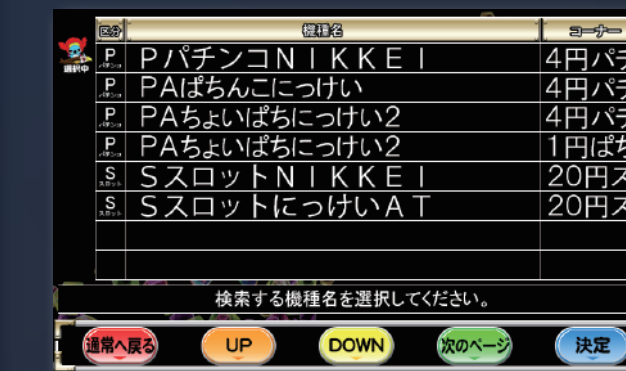

遊タイム搭載機対応

パチンコでは新解釈基準機 遊タイム搭載機が登場。遊タイムの発動回数および履歴グラフで発動履歴を確認できます。

ST 終了時や高確率終了時などにスタート回数クリアもできるので、遊タイム機での台選びに必要なスタート回数をより正確に表示できます。

※機械台ごとの出力形態の違いなどの影響により遊タイム発動条件と表示されているスタート回数との間で誤差が生じる場合があります。

セルフ喫煙休憩ボタンで離席が気軽に ~ 喫煙者もストレスフリーに ~

スタッフの省力化に貢献

スタッフを呼ぶことなくセルフで喫煙タイマーをセット。遊技客の利便性向上、スタッフの省力化に貢献します。設定時間タイムオーバー時は代表ランプ出力してスタッフにお知らせ。また外部出力を取り込み非稼働時間の統計データとして活用できます。

設定付遊技台の設定推測データ表示

パチンコ分析データ

設定付きパチンコ対応のデータを表示します。1枚目では各7日分と7日分総計データを表示。2枚目では本日最高、7日間最高、過去最高を表示。チャンス中大当確率は取得方法により高確中大当確率として表示可能です。

解析データ

解析に役立つ情報を最大6つ選択開示。

スタートエリア

スタート間のボーナス分布を表示。

NKnet システムで一元管理

- 呼出しランプ設定の登録・変更
- 台入れ替えでのデータ移動
- データのバックアップ
- コンテンツ画像管理
- メッセージ作成・管理
- 統計データ (呼出数・喫煙休憩数) など

ガイドワークスのオリジナルコンテンツ配信

機種背景、機種遊技ガイド、オリジナル演出画像など他では見られない独自のコンテンツです。

© 長月達平・株式会社 KADOKAWA 刊 / Re:ゼロから始める異世界生活製作委員会 © DAITO GIKEN, INC.

※本コンテンツはNKnetシステムが必要です。ガイドワークスの配信コンテンツは有料契約になります。

他台データを手元の呼出しランプで確認

ニッケイオリジナルの他台データ表示システム

マルチ検索や空き台の状態表示など、ニッケイならではの他台データ表示システムです。

独自の3つの検索方法

コーナー別、台番号別、機械台別での機械台検索はニッケイ独自のシステム。調べたい機械台に絞って手間なく調べることができます。

コーナー別検索

台番号別検索

機械台別検索

パチンコ/パチスロ 全遊技台データ閲覧可能

手元の呼出しランプで他の遊技台データを確認できます。結果は他台データ一覧として表示され、空き台かどうかの稼働状態も確認できます。そこからさらに任意の台の詳細なデータを確認できます。

※他台データ機能はNKnetシステムが必要です。また機械台別検索はガイドワークス配信コンテンツ契約が必要です。

空き台などの稼働状態を確認可能