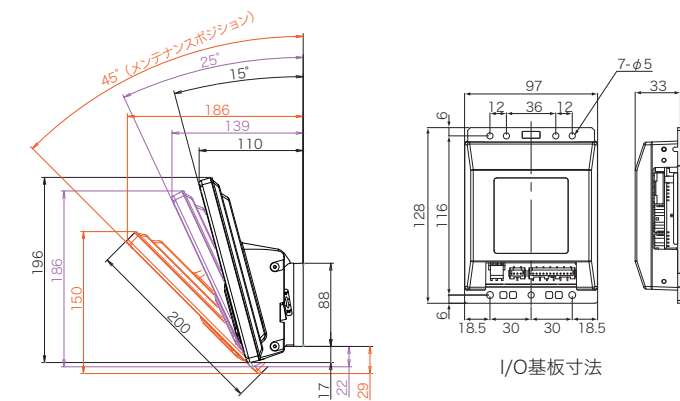

スペック		
	パチンコ用	パチスロ用
機種名	YKC6PR (標準★ボタン) YKC6PR2 (喫煙休憩ボタン) YKC6PR/V (音声基板付)	YKC6SRP (標準★ボタン) YKC6SRP2 (喫煙休憩ボタン) YKC6SRP/V (音声基板付)
サイズ	W460mm×H200mm×D110mm	
ランプ部	超高輝度LED	
ディスプレイ	新世代LEDモジュール+7インチ液晶	
電源	AC24V	
消費電力	標準21VA 最大23VA ワイヤーロック使用時+5VA、スピーカー使用時+5VA	
接続台数	500VAトランス 端子台許容 15台 1000VAトランス 端子台許容 30台	
入力部	大当り、確変、スタート 予備入力4系統 ※予備入力最大6系統 (オプション)	BB、RB、ART、IN、OUT 予備入力4系統 ※予備入力最大6系統 (オプション)
出力部	大当り、確変、スタート 予備出力4系統 ※予備出力最大6系統 (オプション)	BB、RB、ART、IN、OUT 予備出力4系統 ※予備出力最大7系統 (オプション)
インターフェース	USB2.0×1	
質量	1.7kg	
情報	インフォメーション、台情報	
★	各メニュー3種設定 (個人データモード、サービスコール、スラングラフ、過去最高データ、解析、パチンコ分析、スタートエリア表示 他)	
S	喫煙休憩 セルフ喫煙休憩 3分・5分・10分・15分・20分	
データ	累計データ表示 (大当り確率、平均継続カスタム、最大30日)	
履歴	履歴表示 (スタート、獲得、最大100回)	

取付板寸法

I/O基板寸法

オプション		
品名	機種名	用途
管理者用リモコン	YZ6YA14	カスタマイズ設置用 (クオリアクール専用)
メモコン	YZ6YD4	双方向通信用データサポート設定
POPケース	A82410	A3機ハーフ型POP入れ
スピーカー	機種名/V	内蔵スピーカー2W
ワイヤーロック	JG3WL3	外付けワイヤーロック制御基板
台座	A80618	クオリアクール用台座
NKnet	NKNET-PCS3	NKnetシステム パソコン本体
島端コントローラ	BK6IC3	データ一括管理 (NKnetシステム)
USBメモリ	A03522	USBメモリスティック
S→P変更キット	BK6I02-P/S	I/O基板 - パチスロ用からパチンコ用に変更する部材
P→S変更キット	BK6I02-S/S	I/O基板 - パチンコ用からパチスロ用に変更する部材
オセッタ	BK6YSW/A	呼出、情報、データ、履歴、操作SWユニット