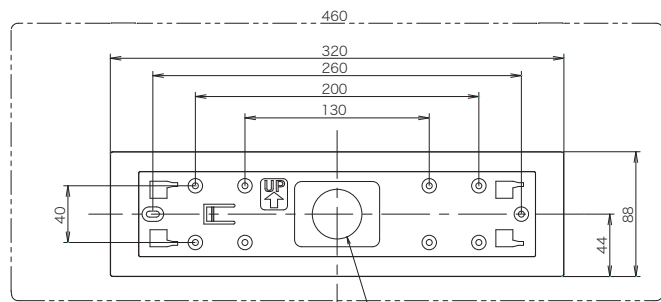

スペック		
	パチンコ用	パチスロ用
機種名	YKC6PR (標準★ボタン) YKC6PR2 (喫煙休憩ボタン) YKC6PR/V (音声基板付)	YKC6SRP (標準★ボタン) YKC6SRP2 (喫煙休憩ボタン) YKC6SRP/V (音声基板付)
サイズ	W460mm×H200mm×D110mm	
ランプ部	超高輝度LED	
ディスプレイ	新世代LEDモジュール+7インチ液晶	
電源	AC24V	
消費電力	標準21VA 最大23VA ワイヤーロック使用時+5VA、スピーカー使用時+5VA	
接続台数	500VAトランス 端子台許容 15台 1000VAトランス 端子台許容 30台	
入力部	大当り、確変、スタート 予備入力4系統 ※予備入力最大6系統 (オプション)	BB、RB、ART、IN、OUT 予備入力4系統 ※予備入力最大6系統 (オプション)
出力部	大当り、確変、スタート 予備出力4系統 ※予備出力最大6系統 (オプション)	BB、RB、ART、IN、OUT 予備出力4系統 ※予備出力最大7系統 (オプション)
インターフェース	USB2.0×1	
質量	1.7kg	
情報	インフォメーション、台情報	
★	各メニュー3種設定 (個人データモード、サービスコール、スラングラフ、過去最高データ、解析、パチンコ分析、スタートエリア表示 他)	
S	喫煙休憩 セルフ喫煙休憩 3分・5分・10分・15分・20分	
データ	累計データ表示 (大当り確率、平均継続カスタム、最大30日)	
履歴	履歴表示 (スタート、獲得、最大100回)	