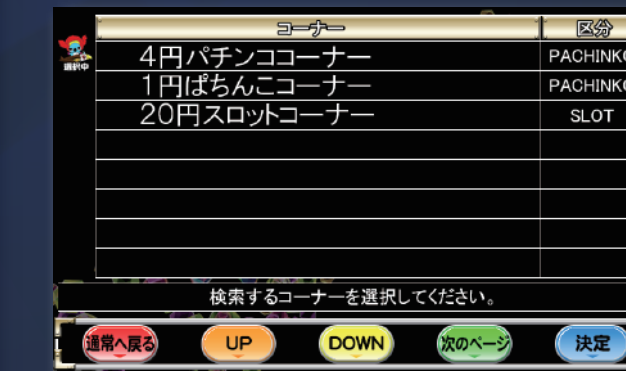

遊タイム搭載機対応

パチンコでは新解釈基準機 遊タイム搭載機が登場。遊タイムの発動回数および履歴グラフで発動履歴を確認できます。

ST 終了時や高確率終了時などにスタート回数クリアもできるので、遊タイム機での台選びに必要なスタート回数をより正確に表示できます。

※機械台ごとの出力形態の違いなどの影響により遊タイム発動条件と表示されているスタート回数との間で誤差が生じる場合があります。

セルフ喫煙休憩ボタンで離席が気軽に ~ 喫煙者もストレスフリーに ~

スタッフの省力化に貢献

スタッフを呼ぶことなくセルフで喫煙タイマーをセット。遊技客の利便性向上、スタッフの省力化に貢献します。設定時間タイムオーバー時は代表ランプ出力してスタッフにお知らせ。また外部出力を取り込み非稼働時間の統計データとして活用できます。

設定付遊技台の設定推測データ表示

パチンコ分析データ

設定付きパチンコ対応のデータを表示します。1枚目では各7日分と7日分総計データを表示。2枚目では本日最高、7日間最高、過去最高を表示。チャンス中大当確率は取得方法により高確中大当確率として表示可能です。

解析データ

解析に役立つ情報を最大6つ選択開示。

スタートエリア

スタート間のボーナス分布を表示。

NKnet システムで一元管理

- 呼出しランプ設定の登録・変更
- 台入れ替えでのデータ移動
- データのバックアップ
- コンテンツ画像管理
- メッセージ作成・管理
- 統計データ (呼出数・喫煙休憩数) など

ガイドワークスのオリジナルコンテンツ配信

機種背景、機種遊技ガイド、オリジナル演出画像など他では見られない独自のコンテンツです。

© 長月達平・株式会社 KADOKAWA 刊 / Re:ゼロから始める異世界生活製作委員会 © DAITO GIKEN, INC.

※本コンテンツはNKnetシステムが必要です。ガイドワークスの配信コンテンツは有料契約になります。

他台データを手元の呼出しランプで確認

ニッケイオリジナルの他台データ表示システム

マルチ検索や空き台の状態表示など、ニッケイならではの他台データ表示システムです。

独自の3つの検索方法

コーナー別、台番号別、機械台別での機械台検索はニッケイ独自のシステム。調べたい機械台に絞って手間なく調べることができます。

コーナー別検索

台番号別検索

機械台別検索

パチンコ/パチスロ 全遊技台データ閲覧可能

手元の呼出しランプで他の遊技台データを確認できます。結果は他台データ一覧として表示され、空き台かどうかの稼働状態も確認できます。そこからさらに任意の台の詳細なデータを確認できます。

※他台データ機能はNKnetシステムが必要です。また機械台別検索はガイドワークス配信コンテンツ契約が必要です。

空き台などの稼働状態を確認可能