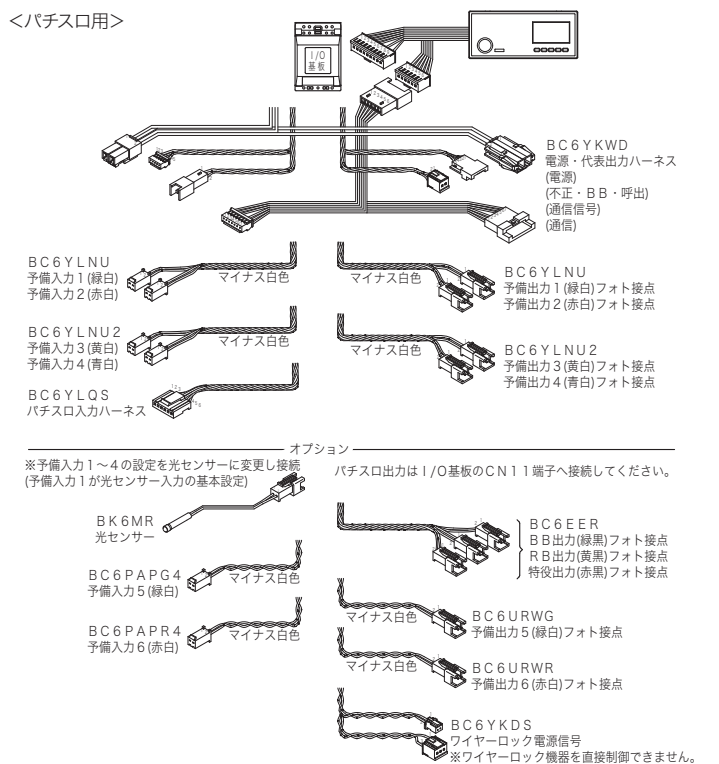

<パチスロ用>

超極薄フラットデザイン

株式会社
日恵製作所
www.nikkei-mfg.co.jp

ASR
ISO9001
大阪本社
エコアクション21
認証番号 0010581

大阪本社 〒571-0043 大阪府門真市桑才新町33-9 TEL.06-6908-6930 FAX.06-6908-9865
東京(営) 〒135-0047 東京都江東区富田2-6-6 TEL.03-5639-1171 FAX.03-5639-1170
仙台(営) 〒984-0032 宮城県仙台市若林区荒井3-29-4 TEL.022-352-5750 FAX.022-352-5755
名古屋(営) 〒462-0854 愛知県名古屋市中区若葉通3-19 TEL.052-911-6501 FAX.052-911-6590
福岡(営) 〒812-0042 福岡県福岡市博多区豊2-4-1 TEL.092-432-9222 FAX.092-474-5959

※仕様及び外観などは、改善のため予告なしに変更する場合があります。

お問い合わせは...

●記載内容は2020年9月現在のものです。 YP.5000

遊タイム
搭載機対応