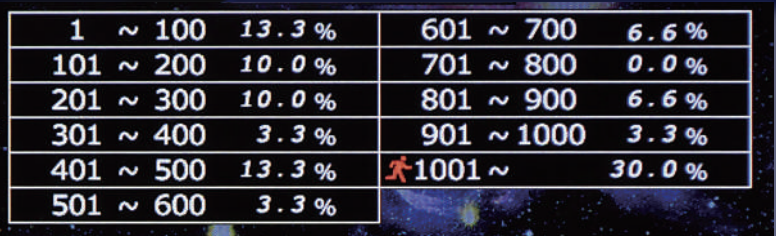

## 設定付遊技台の設定推測データ表示

### パチンコ分析データ

設定付きパチンコ対応のデータを表示します。1枚目では各7日分と7日分総計データを表示。2枚目では本日最高、7日間最高、過去最高を表示。チャンス中大当確率は取得方法により高確中大当確率として表示可能です。

### 解析データ

解析に役立つ情報を最大6つ選択開示。

### スタートエリア

スタート間のボーナス分布を表示。