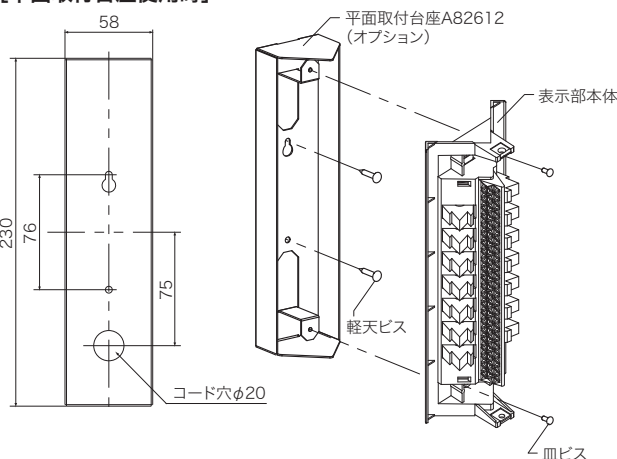

製品寸法・配線

標準セット型式：T6CLB3S（黒色部分）

※桃色部分は拡張時

呼出	入力	出力	点滅表示
接点 or 電圧	フォト接点	緑低速点滅	点滅表示
大当	接点	フォト接点	白高速点滅後、赤→緑→青高速点滅繰り返し
不正	接点	フォト接点	赤点滅
サービス1	接点	-	紫点滅
サービス2	接点	-	水点滅

◎呼出入力信号の接点・電圧の違いに応じて制御部の型式が異なります。

表示部増設連結台数：最大2台まで
消費電力：制御部に1つの表示部接続時 5.5VA

取付寸法

【平面取付台座使用時】

【垂直取付台座使用時】

オプション

- サービスコール2ハーネス BC2FQ
- 表示部 T6CLB（拡張増設時）
- 信号延長ハーネス BC5ME2
- 平面取付台座 A82612
- 垂直取付台座 A82613

株式会社
日恵製作所
www.nikkei-mfg.co.jp

JIKOUKAI
遊技場自動サービス機工業会加盟メーカー

ASR
ISO9001
大阪本社