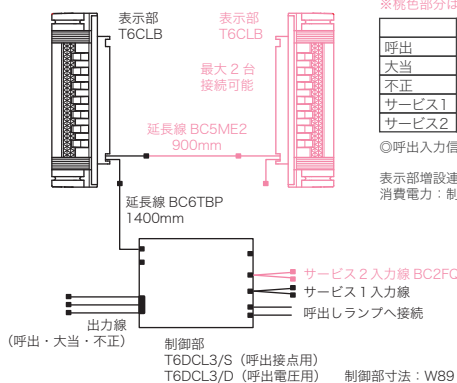

代表ランプ

NIKKEI

PEONY DL3 *NEW*

ピオニー DL3

Rainbow Color
Illumination

代表ランプ ピオニー DL3

発色の鮮やかさと広い視認性に加え、コーナー角に丸みを帯びたデザインでどの島でも合う重厚感あるボディ、島端にひとつどこからでも視認可能。サービスコール表示標準装備で最大5入力可能、妻板など薄い部分や、平面や既製島などにも台座を使用することで場所を選ばず簡単に取り付け可能になります。

製品寸法・配線

標準セット型式：T6CLB3S（黒色部分）

※桃色部分は拡張時

呼出	入力	出力	点滅表示
接点 or 電圧	フォト接点	緑低速点滅	点滅表示
大当	接点	フォト接点	白高速点滅後、赤→緑→青高速点滅繰り返し
不正	接点	フォト接点	赤点滅
サービス1	接点	-	紫点滅
サービス2	接点	-	水点滅

◎呼出入力信号の接点・電圧の違いに応じて制御部の型式が異なります。

表示部増設連結台数：最大2台まで
消費電力：制御部に1つの表示部接続時 5.5VA

取付寸法

【平面取付台座使用時】

【垂直取付台座使用時】

オプション

- サービスコール2ハーネス BC2FQ
- 表示部 T6CLB（拡張増設時）
- 信号延長ハーネス BC5ME2
- 平面取付台座 A82612
- 垂直取付台座 A82613

株式会社
日恵製作所
www.nikkei-mfg.co.jp

JIKOUKAI
遊技場自動サービス機工業会加盟メーカー

ASR
ISO9001
大阪本社