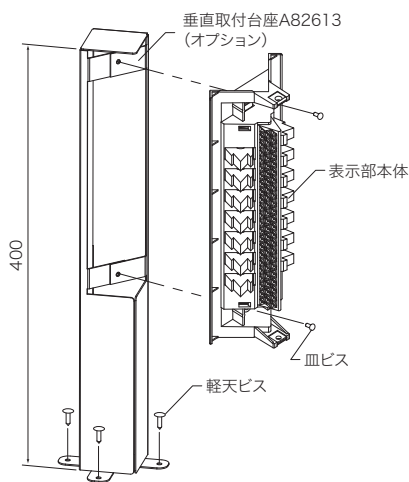

代表ランプ

NIKKEI

PEONY DL3 *NEW*

ピオニー DL3

Rainbow Color
Illumination

代表ランプ ピオニー DL3

発色の鮮やかさと広い視認性に加え、コーナー角に丸みを帯びたデザインでどの島でも合う重厚感あるボディ、島端にひとつどこからでも視認可能。サービスコール表示標準装備で最大5入力可能、妻板など薄い部分や、平面や既製島などにも台座を使用することで場所を選ばず簡単に取り付け可能になります。

製品寸法・配線

標準セット型式：T6CLB3S（黒色部分）

※桃色部分は拡張時

呼出	入力	出力	点滅表示
接点 or 電圧	フォト接点	緑低速点滅	点滅表示
大当	接点	フォト接点	白高速点滅後、赤→緑→青高速点滅繰り返し
不正	接点	フォト接点	赤点滅
サービス1	接点	-	紫点滅
サービス2	接点	-	水点滅

◎呼出入力信号の接点・電圧の違いに応じて制御部の型式が異なります。

表示部増設連結台数：最大2台まで
消費電力：制御部に1つの表示部接続時 5.5VA

取付寸法

【平面取付台座使用時】

【垂直取付台座使用時】

オプション

- サービスコール2ハーネス BC2FQ
- 表示部 T6CLB（拡張増設時）
- 信号延長ハーネス BC5ME2
- 平面取付台座 A82612
- 垂直取付台座 A82613

株式会社
日恵製作所
www.nikkei-mfg.co.jp

JIKOUKAI
遊技場自動サービス機工業会加盟メーカー

ASR
ISO9001
大阪本社