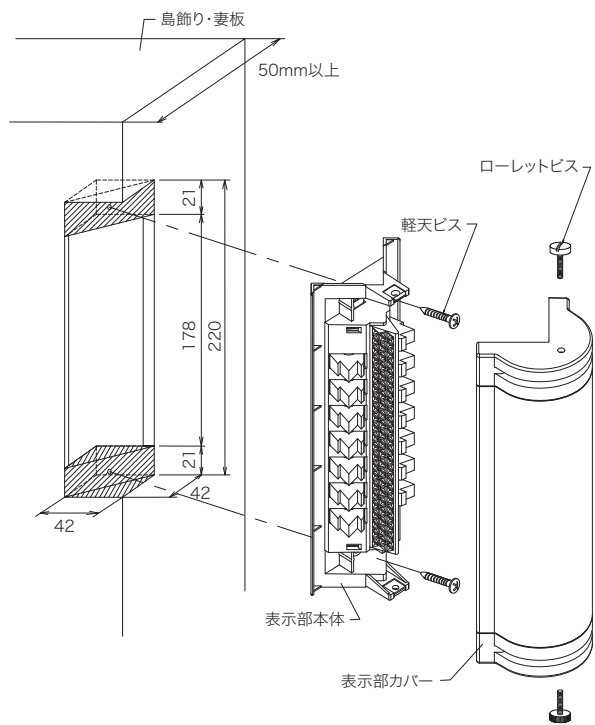

製品寸法・配線

標準セット型式：T6CLB3S（黒色部分）

※桃色部分は拡張時

呼出	入力	出力	点滅表示
接点 or 電圧	フォト接点	緑低速点滅	点滅表示
大当	接点	フォト接点	白高速点滅後、赤→緑→青高速点滅繰り返し
不正	接点	フォト接点	赤点滅
サービス1	接点	-	紫点滅
サービス2	接点	-	水点滅

◎呼出入力信号の接点・電圧の違いに応じて制御部の型式が異なります。

表示部増設連結台数：最大2台まで
消費電力：制御部に1つの表示部接続時 5.5VA

取付寸法

【平面取付台座使用時】

【垂直取付台座使用時】

オプション

- サービスコール2ハーネス BC2FQ
- 表示部 T6CLB（拡張増設時）
- 信号延長ハーネス BC5ME2
- 平面取付台座 A82612
- 垂直取付台座 A82613

株式会社
日恵製作所
www.nikkei-mfg.co.jp

JIKOUKAI
遊技場自動サービス機工業会加盟メーカー

ASR
ISO9001
大阪本社