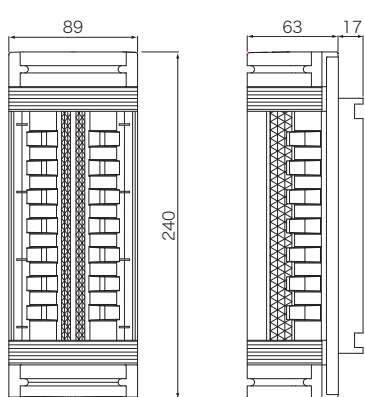

代表ランプ

NIKKEI

PEONY DL3 *NEW*

ピオニー DL3

Rainbow Color
Illumination

代表ランプ ピオニー DL3

発色の鮮やかさと広い視認性に加え、コーナー角に丸みを帯びたデザインでどの島でも合う重厚感あるボディ、島端にひとつどこからでも視認可能。サービスコール表示標準装備で最大5入力可能、妻板など薄い部分や、平面や既製島などにも台座を使用することで場所を選ばず簡単に取り付け可能になります。

製品寸法・配線

標準セット型式：T6CLB3S（黒色部分）

※桃色部分は拡張時

呼出	入力	出力	点滅表示
接点 or 電圧	フォト接点	緑低速点滅	点滅表示
大当	接点	フォト接点	白高速点滅後、赤→緑→青高速点滅繰り返し
不正	接点	フォト接点	赤点滅
サービス1	接点	-	紫点滅
サービス2	接点	-	水点滅

◎呼出入力信号の接点・電圧の違いに応じて制御部の型式が異なります。

表示部増設連結台数：最大2台まで
消費電力：制御部に1つの表示部接続時 5.5VA