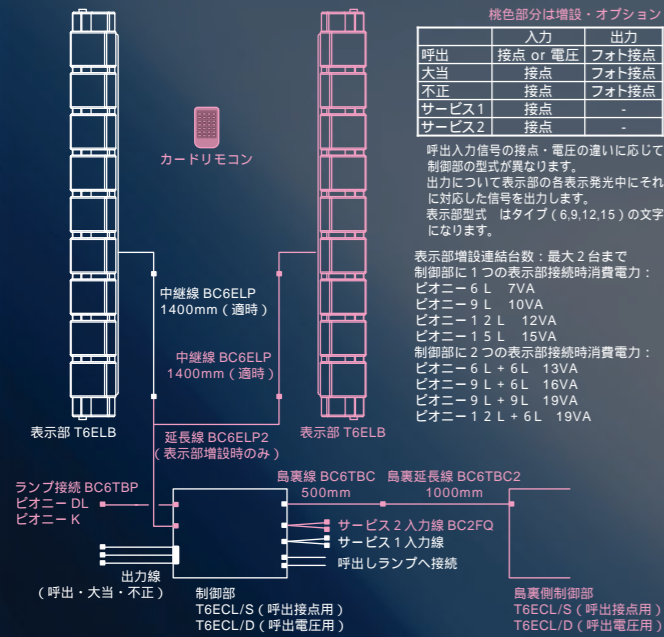

PEONY 6L / 9L / 12L / 15L

PEONY 3L

重要
ピオニー3Lとピオニー6L/9L系の表示部は連結接続できません。

PEONY

代表ランプ ピオニー

お問い合わせは...