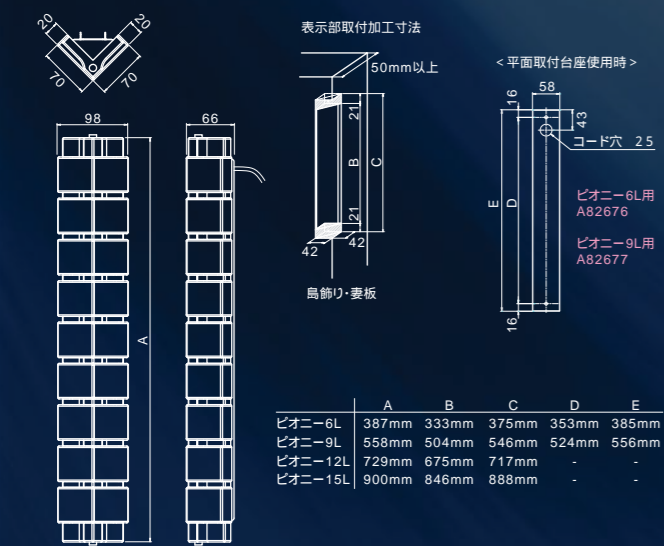

PEONY 6L / 9L / 12L / 15L

PEONY 3L

重要
ピオニー3Lとピオニー6L/9L系の表示部は連結接続できません。

PEONY

代表ランプ ピオニー

お問い合わせは...