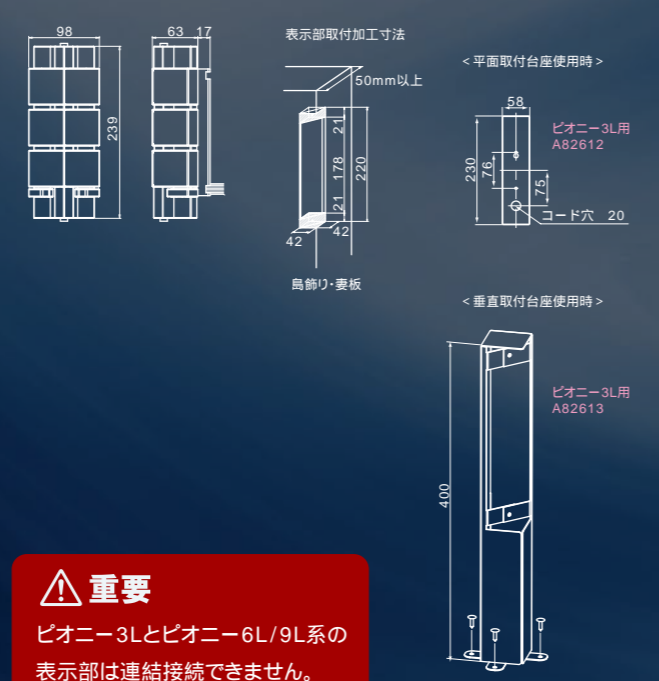

PEONY 6L / 9L / 12L / 15L

PEONY 3L

重要
ピオニー3Lとピオニー6L/9L系の表示部は連結接続できません。

PEONY

代表ランプ ピオニー

お問い合わせは...