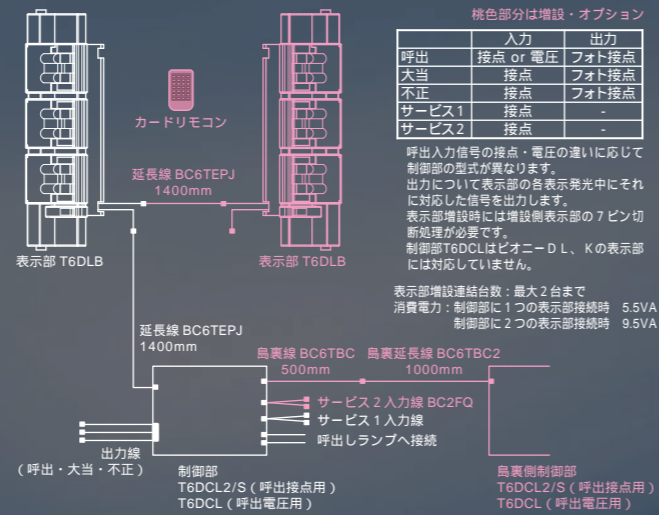

PEONY 6L / 9L / 12L / 15L

PEONY 3L

重要
ピオニー3Lとピオニー6L/9L系の表示部は連結接続できません。

PEONY

代表ランプ ピオニー

お問い合わせは...