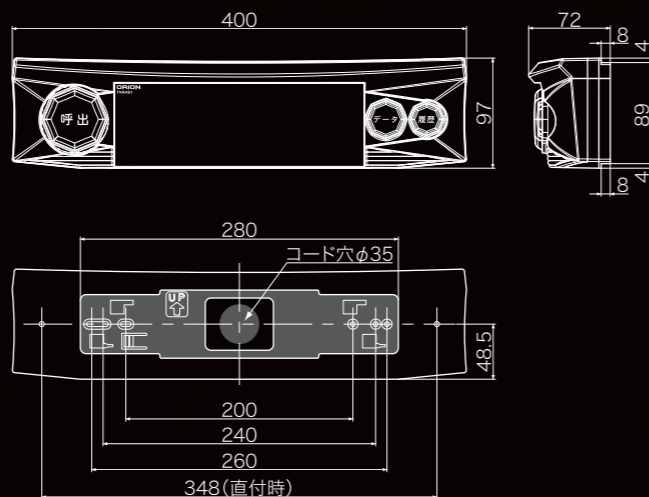

パチンコ用 YHO6PR2 パチスロ用 YHO6SR2

サイズ	W400×H97×D72mm
ランプ部	超高輝度LED
データ部	LEDアータモジュール
電源	AC24V
消費電力	最大時:9VA 通常時:7VA
接続台数	300VAトランス使用時 コンセント許容30台 500VAトランス使用時 コンセント許容30台、端子台許容40台 1000VAトランス使用時 コンセント許容30台、端子台許容40台
入力	接点入力(リレー、フォトカプラ)
出力	接点出力(フォトカプラ接点容量10mA)
代表ランプ出力	大当り、不正、呼出し(フォトカプラ接点)