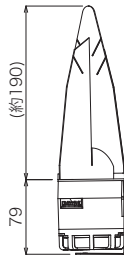

■表示部 (標準スタンド)