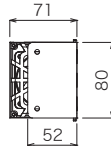

■表示部 (標準スタンド)