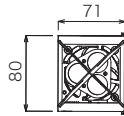

■表示部 (標準スタンド)