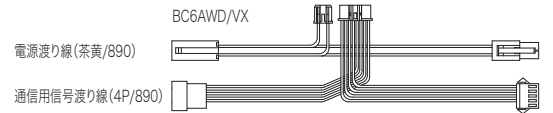

イルミネーションなどの設定に管理者用リモコンが必要です。管理者用リモコンに電池は付属していません。

COMPONENTS

製品構成

■表示部 (標準スタンド)

■制御部

※赤字はオプションになります。

株式会社
日恵製作所

www.nikkei-mfg.co.jp